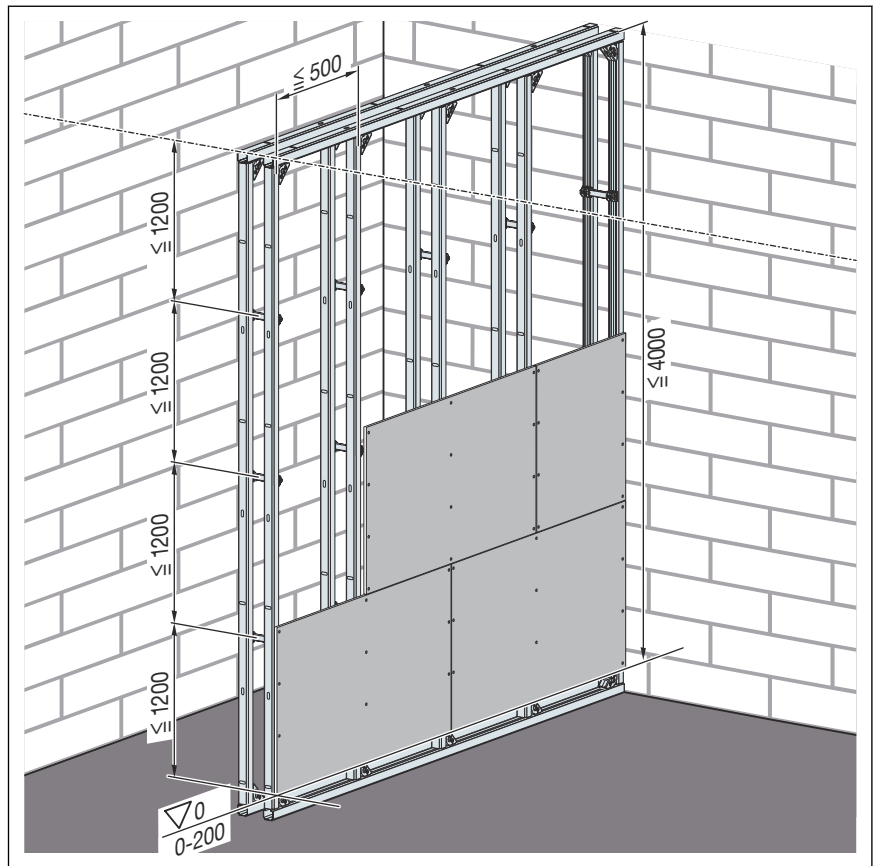

#### 2.2.1 Prehľad

Obr. 1: Prehľad

- 1 – Paralelná spojka
- 2 – Zásuvné kusy

## 2.2.2 Varianty inštalácie

Montáž WC modulu Steptec s montážnou hĺbkou max. 145 mm.

Dodržite montážne rozmery. Odstup medzi paralelnými spojkami Steptec max. 500 mm. Vyhotoďte plášť deliacej steny s jednou vrstvou.

Voľne stojaca stena na rozdelenie priestoru

Vhodné pre pisoár, umývadlo a nosič armatúry.

Deliaca stena Steptec (max. výška 4 m). Montážna hĺbka (max. 145 mm). Odstup medzi paralelnými spojkami max. 1,2 m.