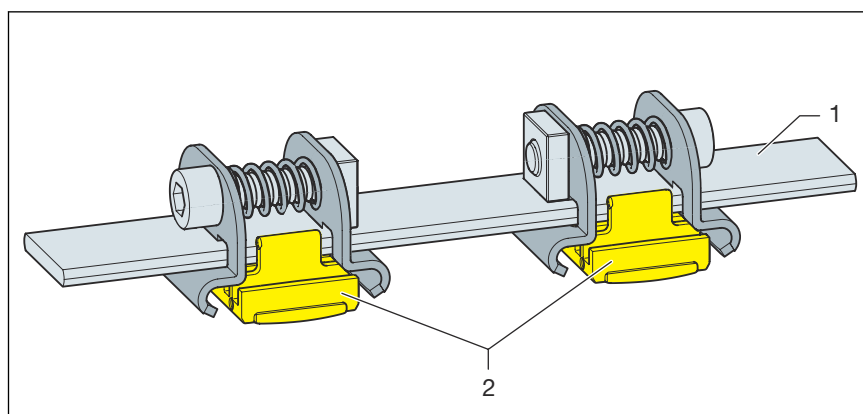

2 Informácie o výrobku

2.1 Použitie na stanovený účel

2.1.1 Oblasti použitia

Paralelná spojka je určená na montáž na montážnu koľajnicu Steptec, model 8401. Pomocou paralelnej spojky je možné realizovať predsteny a deliace steny s minimálnou montážnou hĺbkou (≤ 145 mm).

2.2 Popis výrobku

2.2.1 Prehľad

Obr. 1: Prehľad

- 1 – Paralelná spojka
- 2 – Zásuvné kusy