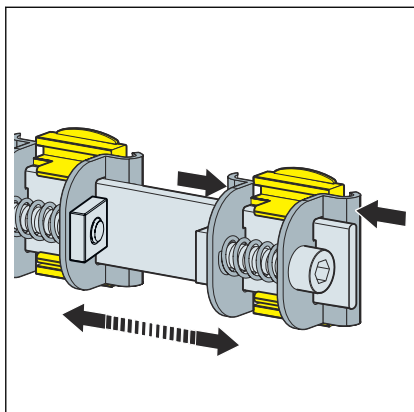

#### Montáž na otvorenej strane

- Paralelnú spojku namontujte so zásuvným kusom na otvorenej strane montážnej koľajnice. Použite pritom kľúč s vnútorným šesťhranom (veľkosť kľúča 5).

#### Montáž na zatvorenej strane

- Vyberte zásuvné kusy paralelnej spojky a zlikvidujte ich.

- Namontujte paralelnú spojku pomocou kľúča s vnútorným šesťhranom (veľkosť kľúča 5) na zatvorenú stranu.

### Nastavenie paralelnej spojky

- Miernym stlačením a posunutím upínacieho prvku nastavíte odstup medzi upínacími prvkami paralelnej spojky.

- Nastavte paralelnú spojku na potrebnú montážnu hĺbku v rozsahu od 80 mm do 145 mm.