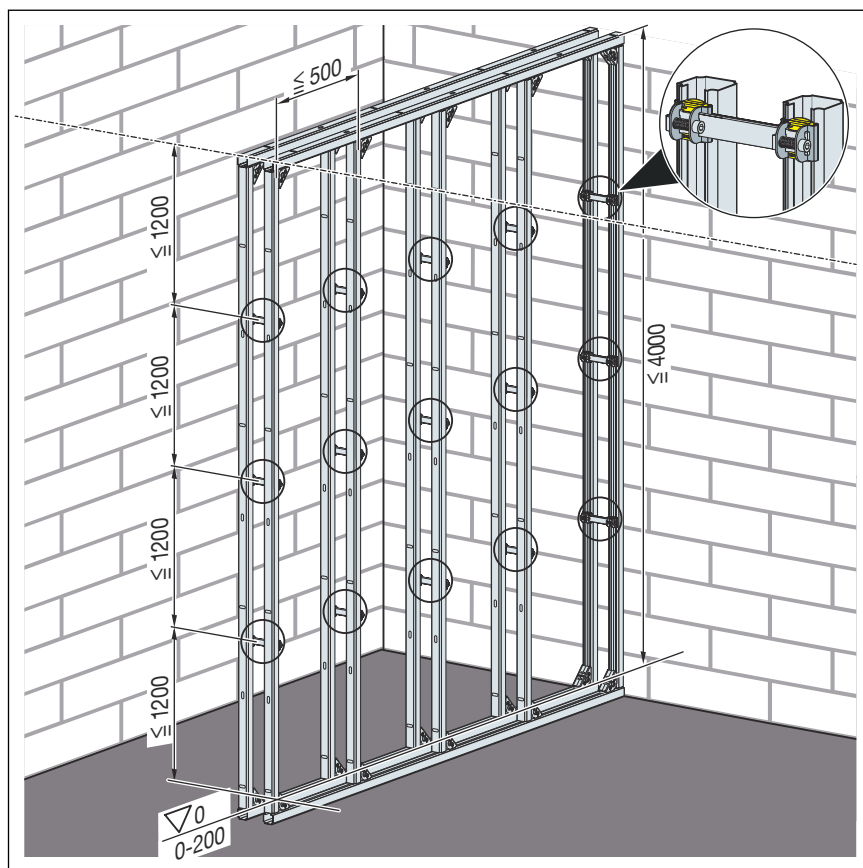

#### 2.2.1 Prehľad

Obr. 1: Prehľad

- 1 – Paralelná spojka
- 2 – Zásuvné kusy

## 2.2.2 Varianty inštalácie

Montáž WC modulu Steptec s montážnou hĺbkou max. 145 mm.

Dodržite montážne rozmery. Odstup medzi paralelnými spojkami Steptec max. 500 mm. Vyhotoďte plášť deliacej steny s jednou vrstvou.

Voľne stojaca stena na rozdelenie priestoru

Vhodné pre pisoár, umývadlo a nosič armatúry.

Deliaca stena Steptec (max. výška 4 m). Montážna hĺbka (max. 145 mm). Odstup medzi paralelnými spojkami max. 1,2 m.