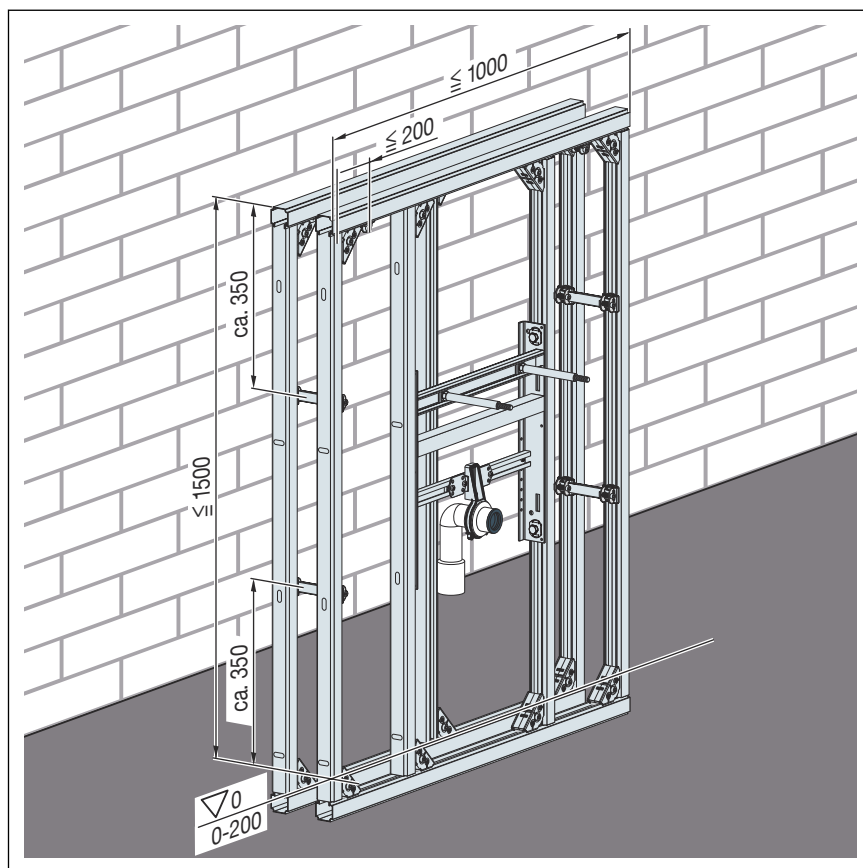

#### 2.2.1 Prehľad

Obr. 1: Prehľad

- 1 – Paralelná spojka
- 2 – Zásuvné kusy

Voľne stojaca stena na rozdelenie priestoru

Vhodné pre pisoár, umývadlo a nosič armatúry.

Deliaca stena Steptec (max. výška 4 m). Montážna hĺbka (max. 145 mm). Odstup medzi paralelnými spojkami max. 1,2 m.