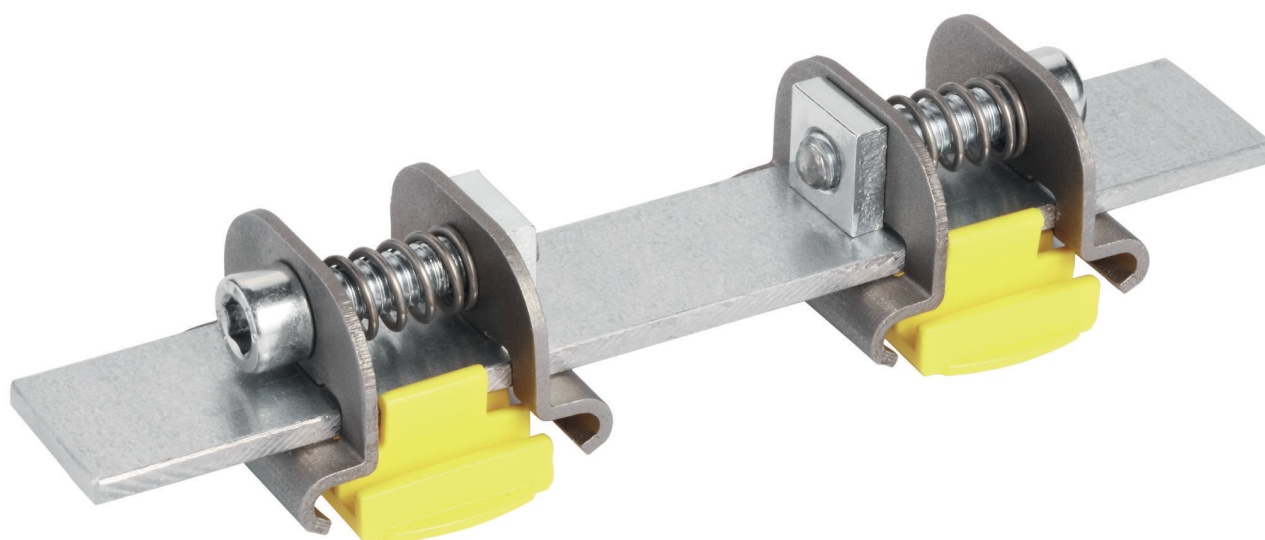

## Paralelná spojka Steptec

vhodná na montážnu koľajnicu Steptec, model 8401

Model  
8414

Rok výroby (od)  
04/2016

**viega**