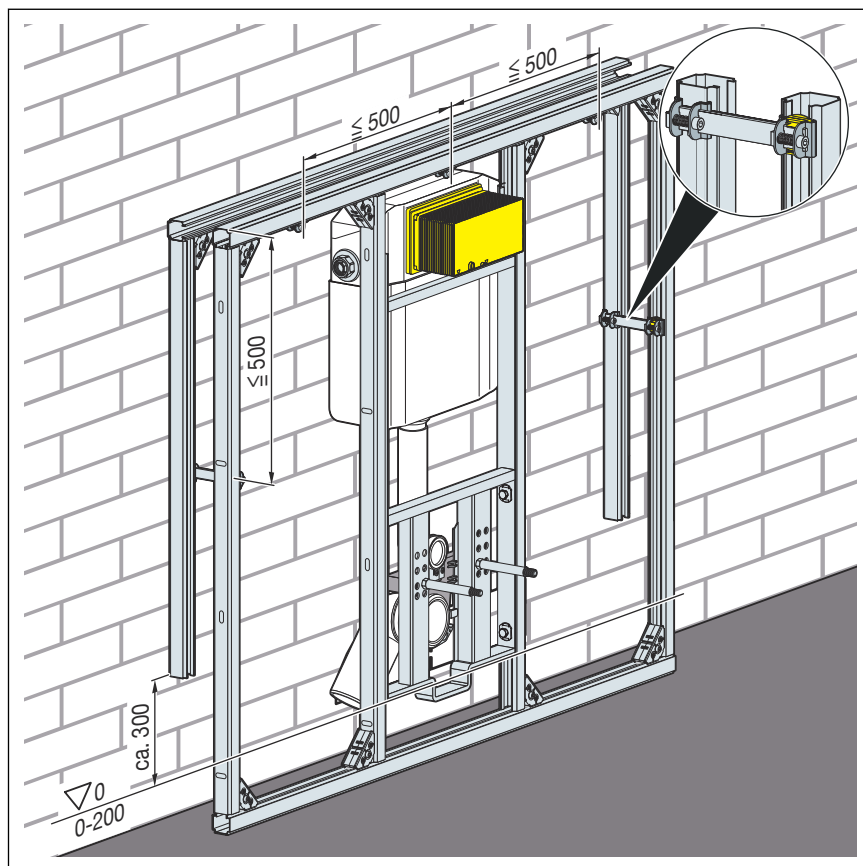

2.2.2 Varianty inštalácie

Montáž WC modulu Steptec s montážnou hĺbkou max. 145 mm.

Dodržite montážne rozmery. Odstup medzi paralelnými spojkami Steptec max. 500 mm. Vyhotoďte plášť deliacej steny s jednou vrstvou.