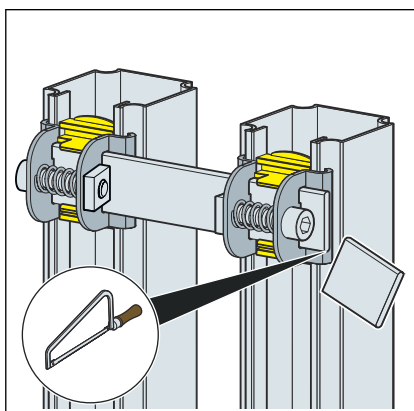

#### Montáž na otvorenej strane

- Paralelnú spojku namontujte so zásuvným kusom na otvorenej strane montážnej koľajnice. Použite pritom kľúč s vnútorným šesťhranom (veľkosť kľúča 5).

#### Montáž na zatvorenej strane

- Vyberte zásuvné kusy paralelnej spojky a zlikvidujte ich.

- Namontujte paralelnú spojku pomocou kľúča s vnútorným šesťhranom (veľkosť kľúča 5) na zatvorenú stranu.

### Nastavenie paralelnej spojky

- Miernym stlačením a posunutím upínacieho prvku nastavíte odstup medzi upínacími prvkami paralelnej spojky.

- Nastavte paralelnú spojku na potrebnú montážnu hĺbku v rozsahu od 80 mm do 145 mm.