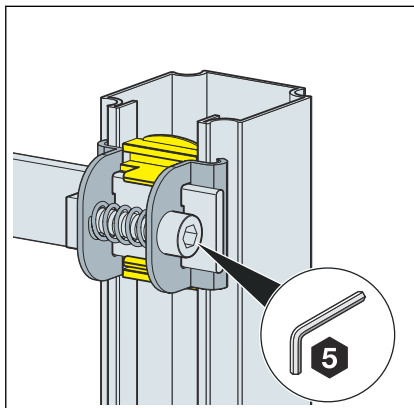

3.2 Montáž

3.2.1 Montáž paralelnej spojky

Montáž na otvorenej strane

- Paralelnú spojku namontujte so zásuvným kusom na otvorenej strane montážnej koľajnice. Použite pritom kľúč s vnútorným šesťhranom (veľkosť kľúča 5).