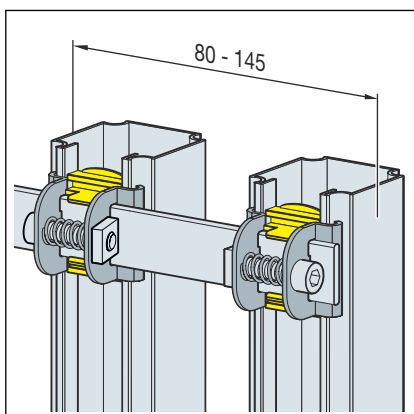

#### Montáž na otvorenej strane

- Paralelnú spojku namontujte so zásuvným kusom na otvorenej strane montážnej koľajnice. Použite pritom kľúč s vnútorným šesťhranom (veľkosť kľúča 5).

#### Montáž na zatvorenej strane

- Vyberte zásuvné kusy paralelnej spojky a zlikvidujte ich.

- Namontujte paralelnú spojku pomocou kľúča s vnútorným šesťhranom (veľkosť kľúča 5) na zatvorenú stranu.

### Nastavenie paralelnej spojky

- Miernym stlačením a posunutím upínacieho prvku nastavíte odstup medzi upínacími prvkami paralelnej spojky.

- Nastavte paralelnú spojku na potrebnú montážnu hĺbku v rozsahu od 80 mm do 145 mm.