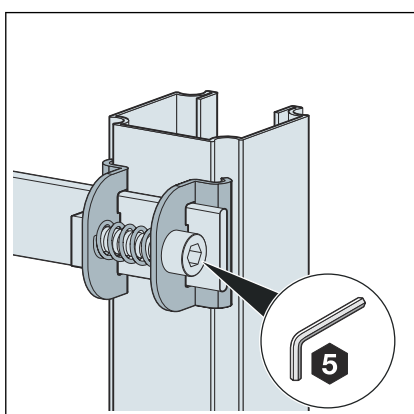

### 3.2.1 Montáž paralelnej spojky

#### Montáž na otvorenej strane

- Paralelnú spojku namontujte so zásuvným kusom na otvorenej strane montážnej koľajnice. Použite pritom kľúč s vnútorným šesťhranom (veľkosť kľúča 5).

#### Montáž na zatvorenej strane

- Vyberte zásuvné kusy paralelnej spojky a zlikvidujte ich.

- Namontujte paralelnú spojku pomocou kľúča s vnútorným šesťhranom (veľkosť kľúča 5) na zatvorenú stranu.