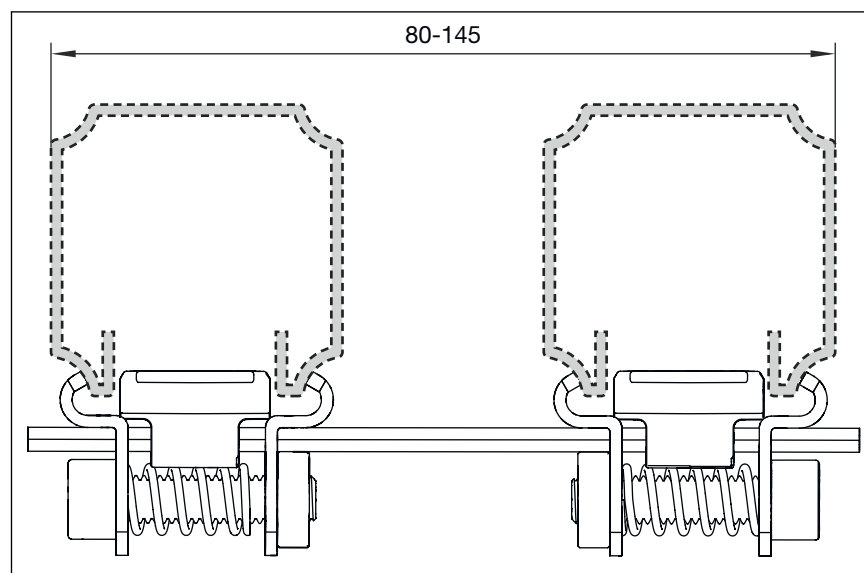

3 Manipulácia

3.1 Informácie o montáži

3.1.1 Potrebné náradie

Na montáž je potrebné nasledovné náradie:

- Kľúč s vnútorným šesťhranom: 5 mm
- Kovová píla

3.1.2 Montážne rozmery

Obr. 2: rozmerový výkres