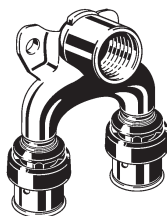

viega

4 015211 730413

Viega Smartpress-podwójne kolanko ze złączkami ściennymi, z SC-Contur, nr wzoru 6725.7

730 413

d	Rp
16	1/2

viega

4 015211 730420

Viega Smartpress-podwójne kolanko ze złączkami ściennymi, z SC-Contur, nr wzoru 6725.7

730 420

d	Rp
20	1/2

viega

4 015211 730437

Viega Smartpress-podwójne kolanko ze złączkami ściennymi, z SC-Contur, nr wzoru 6725.7

730 437

d	Rp
25	1/2