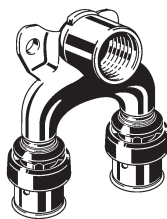

viega

4 015211 730413

Viega Smartpress-podwójne kolanko ze złączkami ściennymi, z SC-Contur, nr wzoru 6725.7

730 413

d	Rp
16	1/2

viega

4 015211 730420

Viega Smartpress-podwójne kolanko ze złączkami ściennymi, z SC-Contur, nr wzoru 6725.7

730 420

d	Rp
20	1/2

viega

4 015211 730437

Viega Smartpress-podwójne kolanko ze złączkami ściennymi, z SC-Contur, nr wzoru 6725.7

730 437

d	Rp
25	1/2