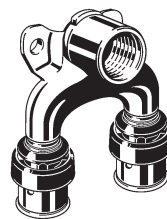

viega

4 015211 730413

Viega Smartpress-podwójne kolanko ze złączkami ściennymi, z SC-Contur, nr wzoru 6725.7

730 413

d	Rp
16	1/2

viega

4 015211 730420

Viega Smartpress-podwójne kolanko ze złączkami ściennymi, z SC-Contur, nr wzoru 6725.7

730 420

d	Rp
20	1/2

viega

4 015211 730437

Viega Smartpress-podwójne kolanko ze złączkami ściennymi, z SC-Contur, nr wzoru 6725.7

730 437

d	Rp
25	1/2