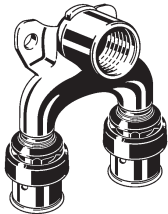

**viega**

**Viega Smartpress-podwójne  
kolanko ze złączkami naściennymi,  
z SC-Contur, nr wzoru 6725.7**

d	Rp
25	1/2

**730 437**