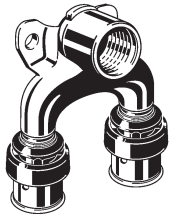

viega

**Viega Smartpress-podwójne
kolanko ze złączkami naściennymi,
z SC-Contur, nr wzoru 6725.7**

d	Rp
16	1/2

730 413