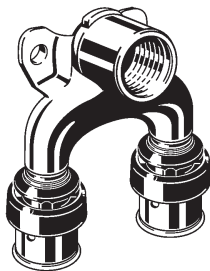

viEGA

4 015211 730413

Viega Smartpress-
podwójne kolanko
ze złączkami
naściennymi, z SC-Contur,
nr wzoru 6725.7

d	Rp
16	1/2

**730 413****viEGA**

4 015211 730420

Viega Smartpress-
podwójne kolanko
ze złączkami
naściennymi, z SC-Contur,
nr wzoru 6725.7

d	Rp
20	1/2

**730 420****viEGA**

4 015211 730437

Viega Smartpress-
podwójne kolanko
ze złączkami
naściennymi, z SC-Contur,
nr wzoru 6725.7

d	Rp
25	1/2

**730 437**