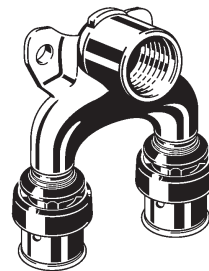

viEGA

4 015211 730413

Viega Smartpress-
podwójne kolanko
ze złączkami
naściennymi, z SC-Contur,
nr wzoru 6725.7

d	Rp
16	1/2

**730 413****viEGA**

4 015211 730420

Viega Smartpress-
podwójne kolanko
ze złączkami
naściennymi, z SC-Contur,
nr wzoru 6725.7

d	Rp
20	1/2

**730 420****viEGA**

4 015211 730437

Viega Smartpress-
podwójne kolanko
ze złączkami
naściennymi, z SC-Contur,
nr wzoru 6725.7

d	Rp
25	1/2

**730 437**