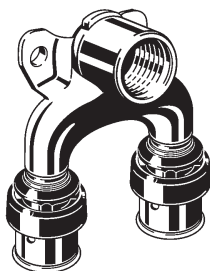

viEGA

4 015211 730413

Viega Smartpress-
podwójne kolanko
ze złączkami
naściennymi, z SC-Contur,
nr wzoru 6725.7

d	Rp
16	1/2

**730 413****viEGA**

4 015211 730420

Viega Smartpress-
podwójne kolanko
ze złączkami
naściennymi, z SC-Contur,
nr wzoru 6725.7

d	Rp
20	1/2

**730 420****viEGA**

4 015211 730437

Viega Smartpress-
podwójne kolanko
ze złączkami
naściennymi, z SC-Contur,
nr wzoru 6725.7

d	Rp
25	1/2

**730 437**