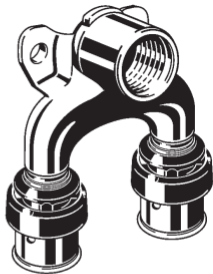

viega

**Viega Smartpress-
podwójne kolanko
ze złączkami
naściennymi, z SC-Contur,
nr wzoru 6725.7**

d	Rp
25	1/2

730 437