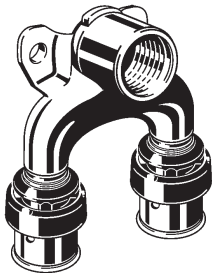

**viega**

**Viega Smartpress-  
podwójne kolanko  
ze złączkami  
naściennymi, z SC-Contur,  
nr wzoru 6725.7**

d	Rp
20	1/2

**730 420**