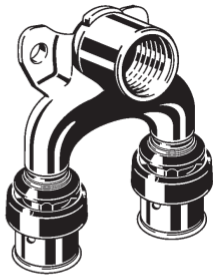

**viega**

**Viega Smartpress-  
podwójne kolanko  
ze złączkami  
naściennymi, z SC-Contur,  
nr wzoru 6725.7**

d	Rp
16	1/2

**730 413**