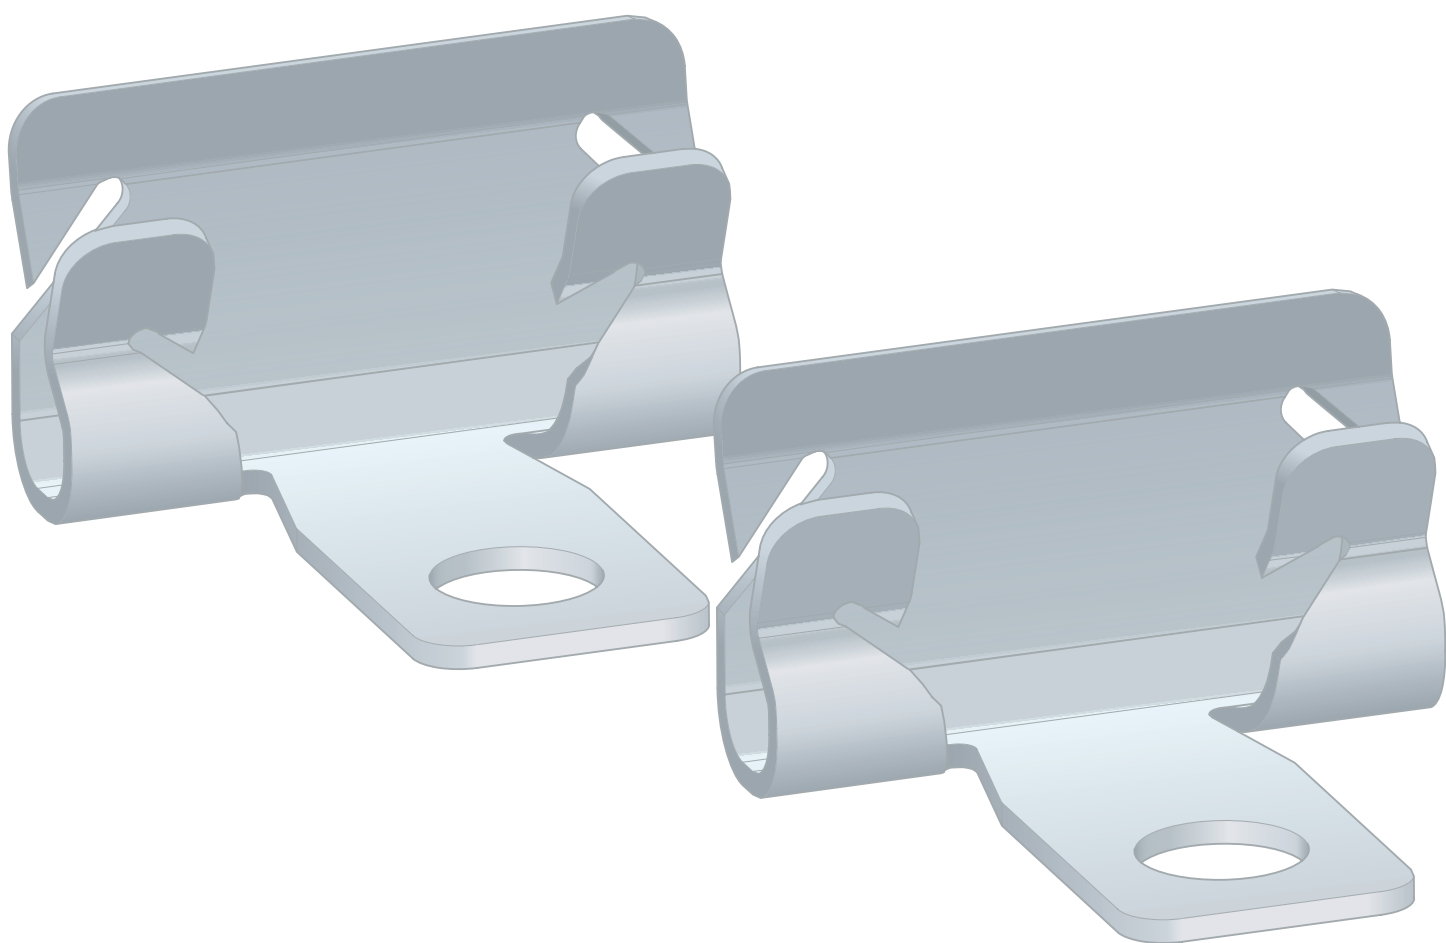

Gebruiksaanwijzing

Advantix Cleviva-douchegoot- bevestigingsset

voor Advantix Cleviva-douchegoten

Model
4981.89

viega

Inhoudsopgave

1	Over deze gebruiksaanwijzing	3
	1.1 Doelgroepen	3
	1.2 Markering van aanwijzingen	3
	1.3 Aanwijzing over deze taalversie	4
2	Productinformatie	5
	2.1 Beoogd gebruik	5
	2.1.1 Toepassingen	5
3	Gebruik	6
	3.1 Montage	6
	3.1.1 Bevestigingsset monteren	6
	3.2 Afvalverwijdering	7