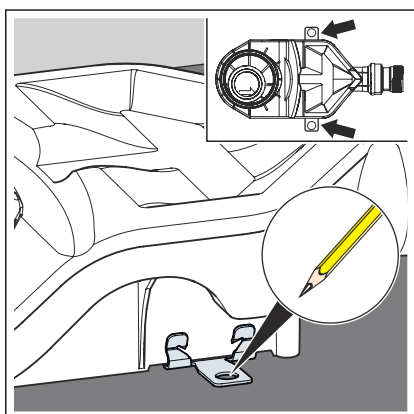

► De bevestigingspunten op de vloer markeren.