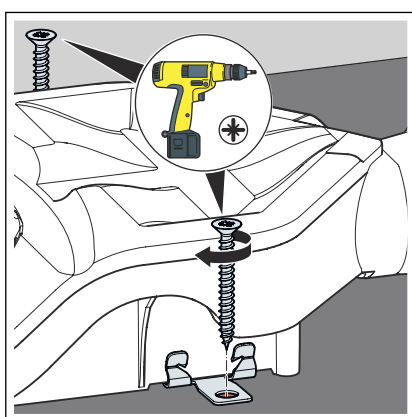

2 Productinformatie

2.1 Beoogd gebruik

2.1.1 Toepassingen

De Advantix Cleviva-douchegoot-bevestigingsset is bedoeld voor bevestiging op de bodem van een Advantix Cleviva-douchegoot.

3 Gebruik

3.1 Montage

3.1.1 Bevestigingsset monteren

► De bevestigingsklemmen aanbrengen.

► De bevestigingspunten op de vloer markeren.

► De gaten boren.

► De pluggen erin zetten.

► De bevestigingsklemmen in de bodem vastschroeven.

3.2 Afvalverwijdering

Product en verpakking scheiden in de verschillende materiaalgroepen (bijv. papier, metalen, kunststoffen of non-ferrometalen) en volgens de nationaal geldende wetgeving afvoeren.