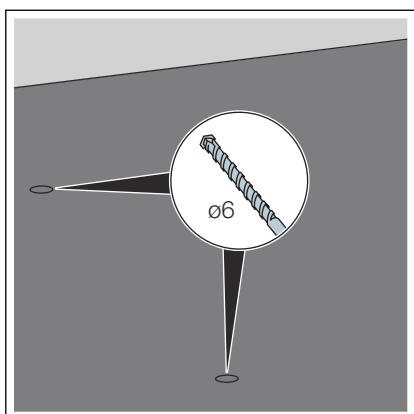

► De gaten boren.