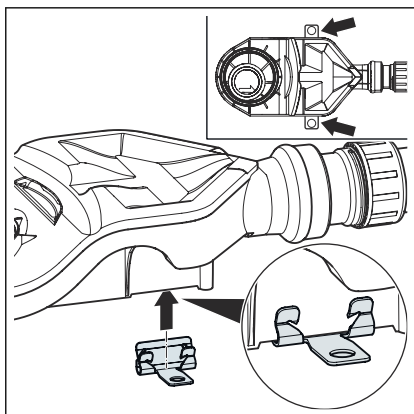

2 Productinformatie

2.1 Beoogd gebruik

2.1.1 Toepassingen

De Advantix Cleviva-douchegoot-bevestigingsset is bedoeld voor bevestiging op de bodem van een Advantix Cleviva-douchegoot.

3 Gebruik

3.1 Montage

3.1.1 Bevestigingsset monteren