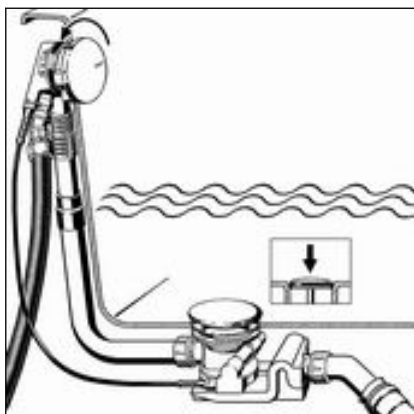

- Flensafdekking met rechte kant omlaag op het toevoerflens plaatsen en erop drukken.
- Draairozet uitlijnen en erin steken.
- Afdekkap op het ventielbovendeeel plaatsen en vastdrukken.

De gaten aan de onderkant van de afdekkap moeten op de koppen van de schroeven worden gestoken.

3.2.2 Draairozet demonteren

Wanneer de draairozet bij de overloop moet worden verwijderd, gaat u als volgt te werk om de rozet en de flensafdekking niet te beschadigen:

- Draairozet in asrichting eraf trekken.

- Flensafdekking bij de gemarkeerde aanzetpunten eruit lichten en eraf halen.
- Flensafdekking verwijderen.

3.3 Bediening

De bediening van de afvoer/overloop vindt plaats via de draairozet op de overloop. Ga als volgt te werk om de afvoer te sluiten of te openen:

► Draairozet naar links draaien.

□ De afvoer sluit.

INFO! De ventielkegel beweegt omlaag en voorkomt de afvoer van het water. De afdekkap verandert niet van positie.

► Draairozet naar rechts draaien.

□ De afvoer gaat open.