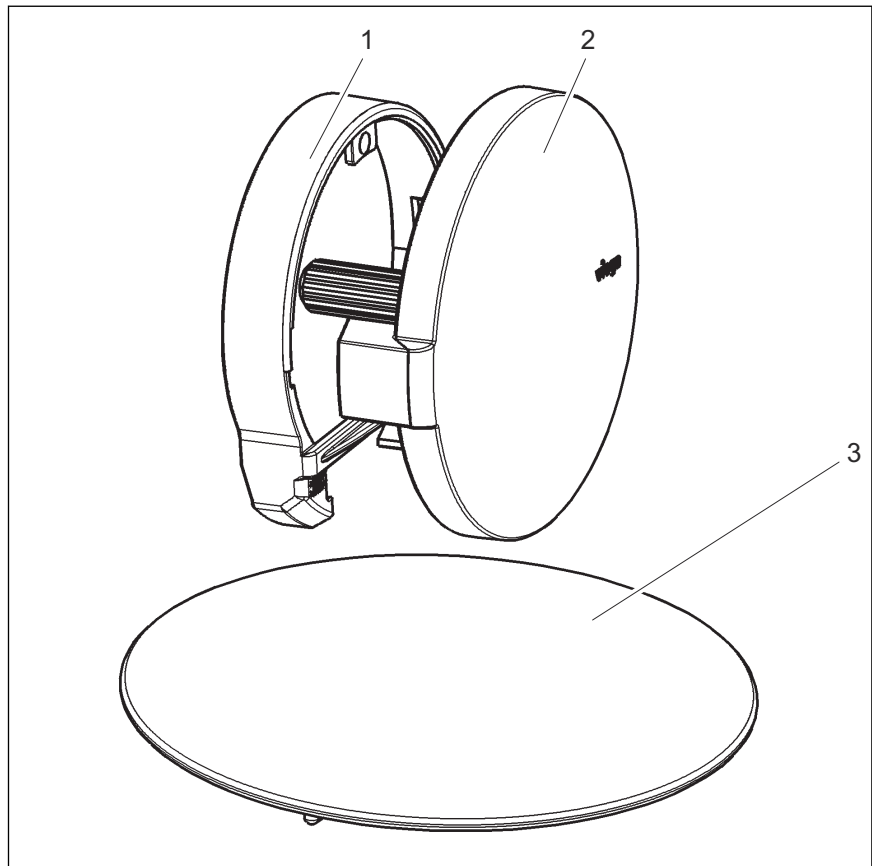

Afb. 1: Overzicht van de componenten

- 1 - Flensafdekking
- 2 - Draairozet
- 3 - Afdekkap

2.2.2 Afbouwvarianten

Het model wordt in de volgende uitvoeringen aangeboden:

Uitvoering	Artikelnummer
verchromd	732 530
roestvast staalkleur / geborsteld	732 547
design-wit	732 523