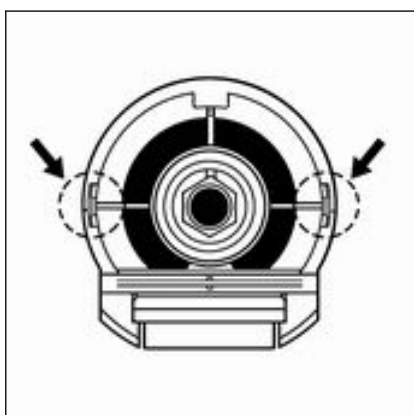

- Flensafdekking bij de gemarkeerde aanzetpunten eruit lichten en eraf halen.
- Flensafdekking verwijderen.

3.3 Bediening

De bediening van de afvoer/overloop vindt plaats via de draairozet op de overloop. Ga als volgt te werk om de afvoer te sluiten of te openen: