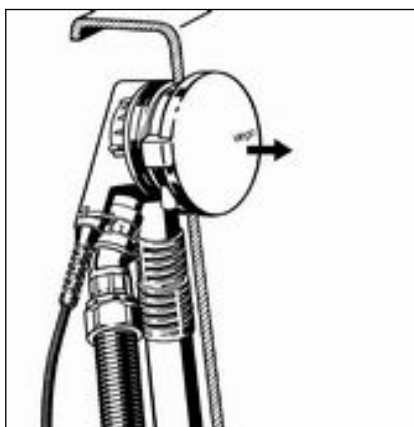

- Draairozet in asrichting eraf trekken.