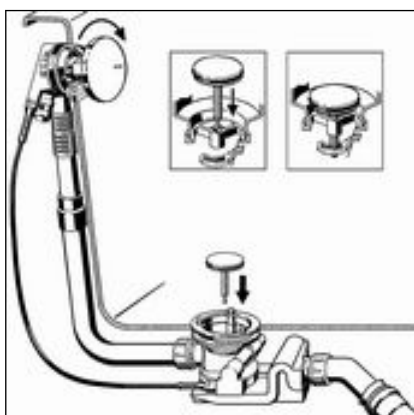

- Draairozet uitlijnen en in het overloophuis steken.
- Draairozet naar rechts draaien (geopende stand) en vasthouden.
- Ventielkegel erin zetten.

De stift aan de onderkant van de ventielkegel moet door het middelste gat van het ventielbovendee in de opname in het afvoerhuis worden ingevoerd en daar merkbaar vastklikken (zie gedetailleerde afbeelding).