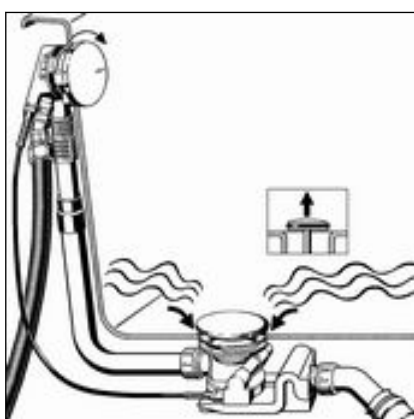

- Flensafdekking bij de gemarkeerde aanzetpunten eruit lichten en eraf halen.
- Flensafdekking verwijderen.

3.3 Bediening

De bediening van de afvoer/overloop vindt plaats via de draairozet op de overloop. Ga als volgt te werk om de afvoer te sluiten of te openen:

► Draairozet naar links draaien.

□ De afvoer sluit.

INFO! De ventielkegel beweegt omlaag en voorkomt de afvoer van het water. De afdekkap verandert niet van positie.

► Draairozet naar rechts draaien.

□ De afvoer gaat open.

INFO! De ventielkegel beweegt omhoog en het water kan aflopen. De afdekkap verandert niet van positie.

Richting van de waterinloop instellen

Aan de onderkant van de draairozet bevindt zich de regelaar voor de waterstraal. Ga als volgt te werk om de waterstraal te verstellen: