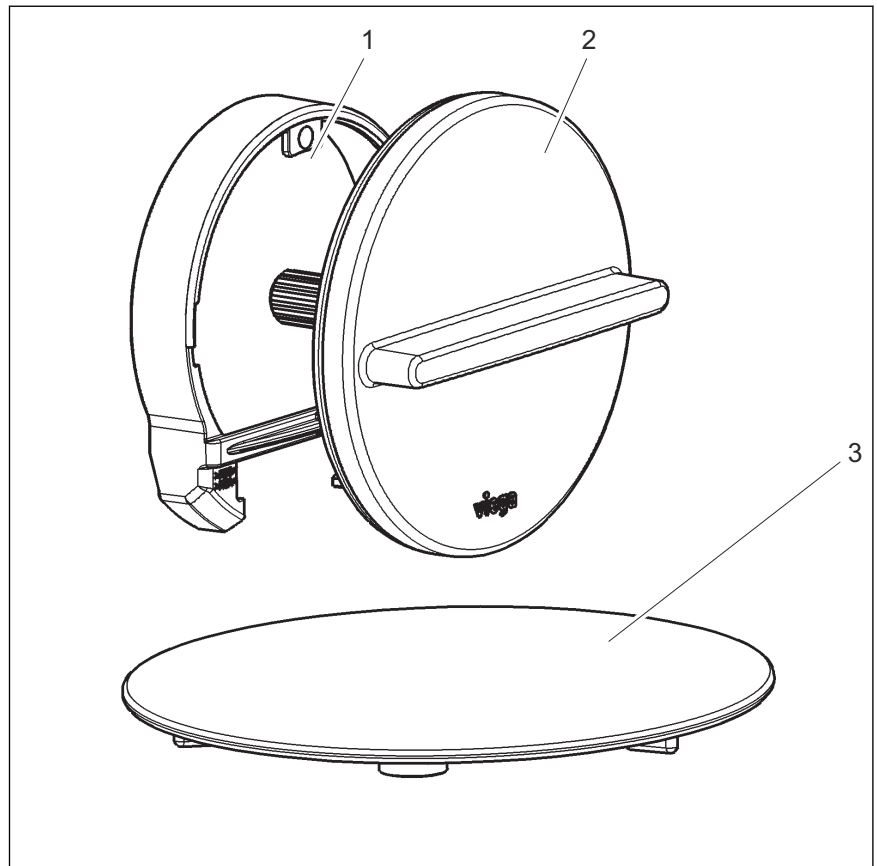

Afb. 1: Overzicht van de componenten

- 1 - Flensafdekking
- 2 - Draairozet
- 3 - Afdekkap

2.2.2 Afbouwvarianten

Het model wordt in de volgende uitvoeringen aangeboden:

Uitvoering	Artikelnummer
verchromd	734 107