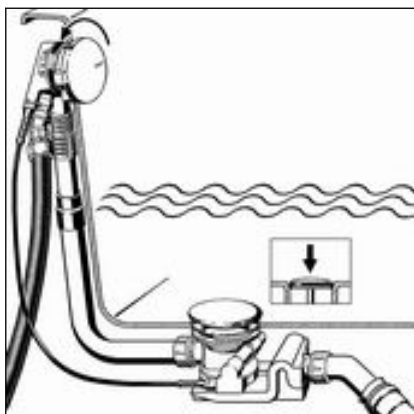

- Flensafdekking met rechte kant omlaag op het toevoerflens plaatsen en erop drukken.
 - Draairozet uitlijnen en erin steken.
 - Afdekkap op het ventielbovendeeel plaatsen en vastdrukken.
- De gaten aan de onderkant van de afdekkap moeten op de koppen van de schroeven worden gestoken.

3.2.2 Draairozet demonteren

Wanneer de draairozet bij de overloop moet worden verwijderd, gaat u als volgt te werk om de rozet en de flensafdekking niet te beschadigen:

- Draairozet in asrichting eraf trekken.

- Flensafdekking bij de gemarkeerde aanzetpunten eruit lichten en eraf halen.
- Flensafdekking verwijderen.

3.3 Bediening

De bediening van de afvoer/overloop vindt plaats via de draairozet op de overloop. Ga als volgt te werk om de afvoer te sluiten of te openen:

► Draairozet naar links draaien.

□ De afvoer sluit.

INFO! De ventielkegel beweegt omlaag en voorkomt de afvoer van het water. De afdekkap verandert niet van positie.

► Draairozet naar rechts draaien.

□ De afvoer gaat open.