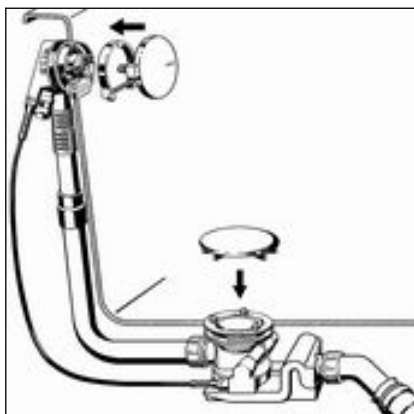

- Draairozet uitlijnen en in het overloophuis steken.
- Draairozet naar rechts draaien (geopende stand) en vasthouden.
- Ventielkegel erin zetten.

De stift aan de onderkant van de ventielkegel moet door het middelste gat van het ventielbovendee in de opname in het afvoerhuis worden ingevoerd en daar merkbaar vastklikken (zie gedetailleerde afbeelding).