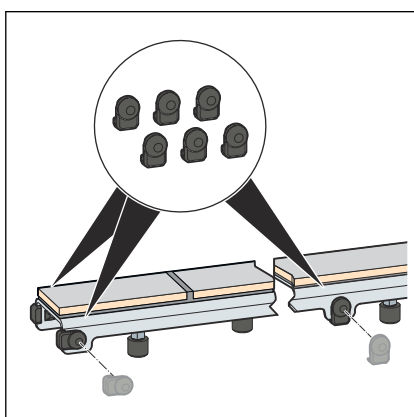

- De stoppen plaatsen.