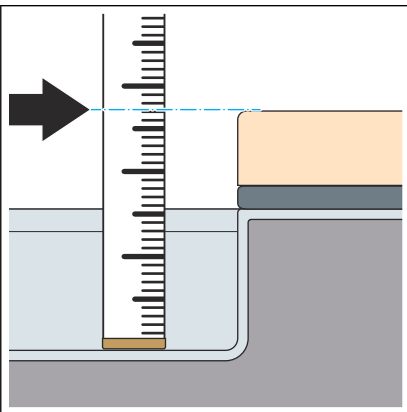

- De opening tussen de tegelbedekking en het roestvast stalen rooster met tegellijm sluiten.

Rooster monteren

► De bouwbeveiliging verwijderen.

► De zeefinzet inzetten.

► De benodigde hoogte van de bodem van de douchegoot tot de bovenkant van de tegels bepalen.