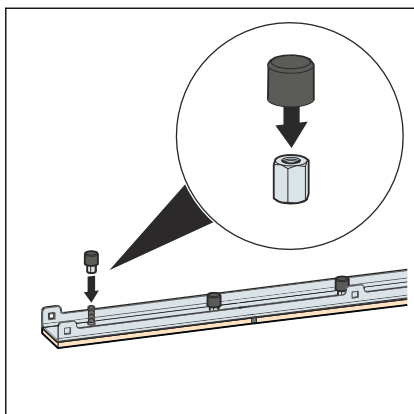

3.1.1 Inbouwmaten

Afb. 2: Inbouwmaten

3.2 Montage

3.2.1 Rooster monteren

Rooster voorbereiden

- Het rooster met tegellijm insmeren.

- De uitgesneden tegels in de tegellijm indrukken en parallel met het rooster uitlijnen.
Eventueel de tegelranden polijsten (ontbramen).

- De opening tussen de tegelbedekking en het roestvast stalen rooster met tegellijm sluiten.

Rooster monteren

► De bouwbeveiliging verwijderen.

► De zeefinzet inzetten.

► De benodigde hoogte van de bodem van de douchegoot tot de bovenkant van de tegels bepalen.

- De rubberen kappen monteren.
- De afstandhouders voor de hoogteverstelling van het rooster op de draadstiften schroeven.
Met moer M5x8 van 6–10 mm.
Met moer M5x12 van 8–15 mm.

- De afstand boven de schroefdraadvoeten instellen.
Voor bedekkingshoogtes van 6–15 mm.