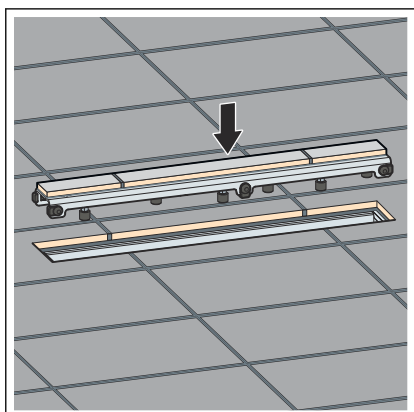

- Het rooster plaatsen en eventueel iets bijstellen.
  Voor bedekkinghoogtes van meer dan 15 mm de verlengingsset (model 497.10) gebruiken.