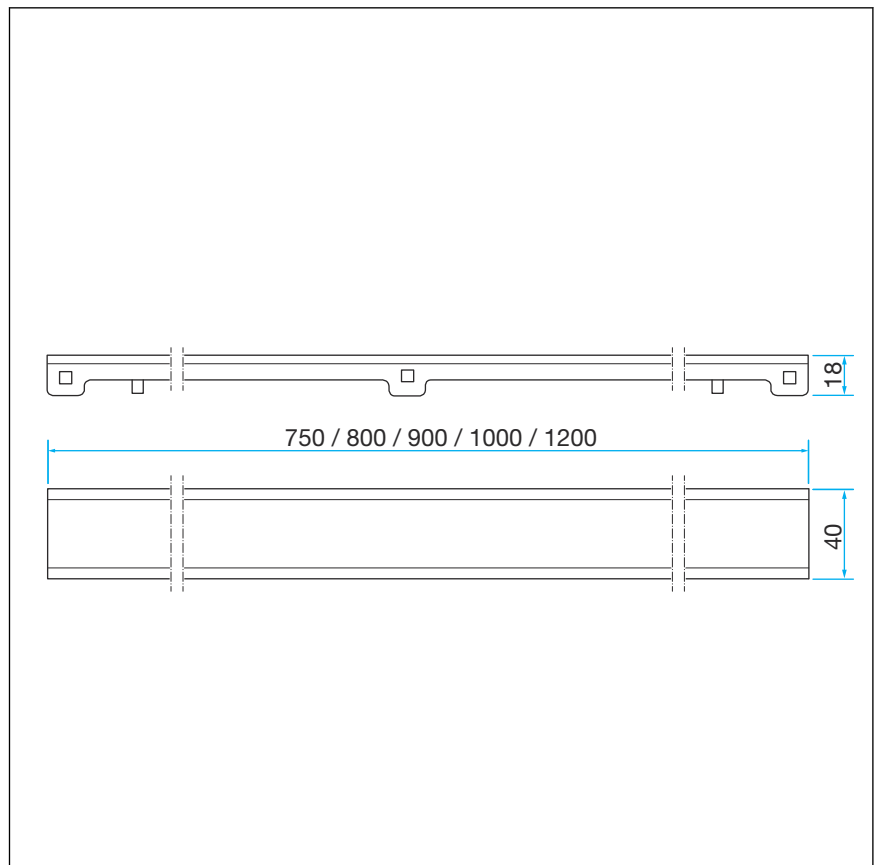

3 Gebruik

3.1 Montage-informatie

3.1.1 Inbouwmaten

Afb. 2: Inbouwmaten