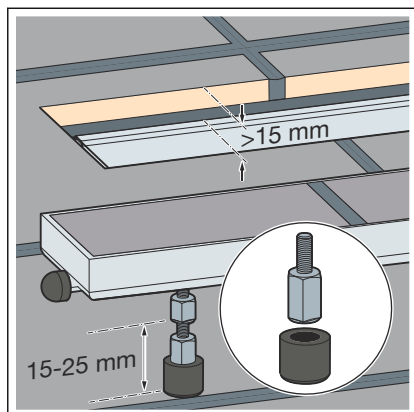

- Extra schroefdraadvoeten monteren.

3.2.2 Onderhoud

AANWIJZING! **Gevaar voor beschadigingen door onge-** **schikte reinigingsmiddelen.**

De volgende reinigingsmiddelen kunnen verchroomde oppervlakken beschadigen en mogen daarom niet worden gebruikt:

- schuurmiddelen
- krassende sponzen
- kalk-, gips- of cementoplosser
- oplosmiddelen of andere zuurhoudende reinigingsmiddelen

Voor het regelmatige onderhoud en ter voorkoming van kalkvlekken kan normale zeep of een mild reinigingsmiddel worden gebruikt. In geen geval schuurmiddel of krassende voorwerpen gebruiken.

Grove verontreinigingen ook in de omgeving van het afvoerhuis en de sifon, kunnen met huishoudreiniger worden verwijderd. Daarbij moet erop worden gelet dat het reinigingsmiddel na de voorgeschreven inwerkduur zeer grondig met water moet worden afgespoeld. Er mogen geen resten op de componenten achterblijven.

3.3 Afvalverwijdering

Product en verpakking scheiden in de verschillende materiaalgroepen (bijv. papier, metalen, kunststoffen of non-ferrometalen) en volgens de nationaal geldende wetgeving afvoeren.