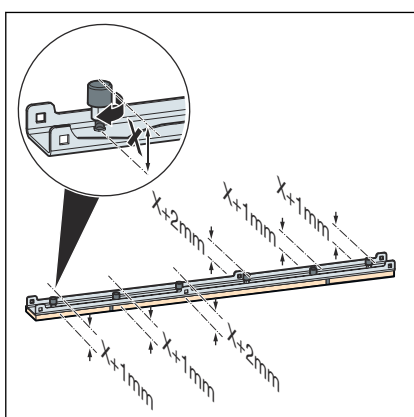

- De opening tussen de tegelbedekking en het roestvast stalen rooster met tegellijm sluiten.

Rooster monteren

► De bouwbeveiliging verwijderen.

► De zeefinzet inzetten.

► De benodigde hoogte van de bodem van de douchegoot tot de bovenkant van de tegels bepalen.

- De rubberen kappen monteren.
- De afstandhouders voor de hoogteverstelling van het rooster op de draadstiften schroeven.
Met moer M5x8 van 6–10 mm.
Met moer M5x12 van 8–15 mm.

- De afstand boven de schroefdraadvoeten instellen.
Voor bedekkingshoogtes van 6–15 mm.