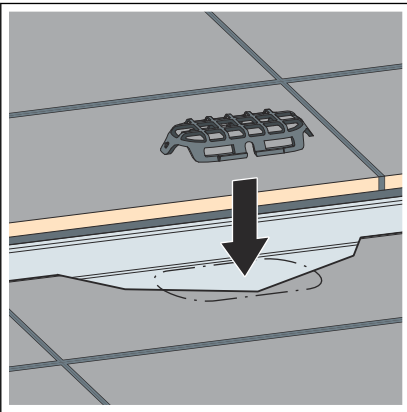

3.1.1 Inbouwmaten

Afb. 2: Inbouwmaten

3.2 Montage

3.2.1 Rooster monteren

Rooster voorbereiden

- Het rooster met tegellijm insmeren.

- De uitgesneden tegels in de tegellijm indrukken en parallel met het rooster uitlijnen.
Eventueel de tegelranden polijsten (ontbramen).

- De opening tussen de tegelbedekking en het roestvast stalen rooster met tegellijm sluiten.

Rooster monteren

► De bouwbeveiliging verwijderen.

► De zeefinzet inzetten.

► De benodigde hoogte van de bodem van de douchegoot tot de bovenkant van de tegels bepalen.