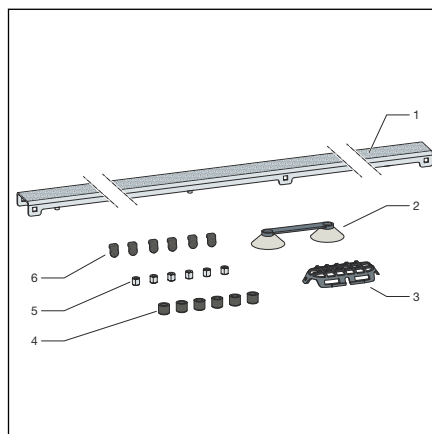

2.3 Productbeschrijving

2.3.1 Overzicht

Afb. 1: Inhoud van de levering

- 1 Rooster
- 2 Vacuümheffer
- 3 Zeefinzetstuk
- 4 Rubberen kap
- 5 Schroefdraadvoeten
- 6 Stoppenset