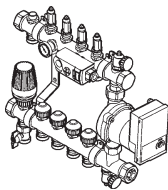

**viega**

**Compact regelstation voor kleine oppervlakken, model 1256**

| n | B   | H   | D   | RB [°C] |
|---|-----|-----|-----|---------|
| 4 | 430 | 480 | 115 | 20-70   |

**684 112**