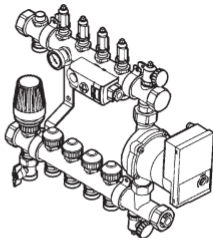

# Compact regelstation voor kleine oppervlakken, model 1256

n	B	H	D	RB [°C]
4	430	480	115	20-70

**684 112**