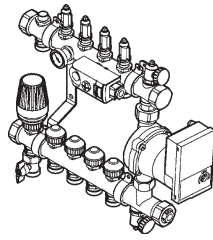

viEGA

**Compact regelstation
voor kleine oppervlakken,
model 1256**

n	B	H	D	RB [°C]
4	430	480	115	20-70

684 112