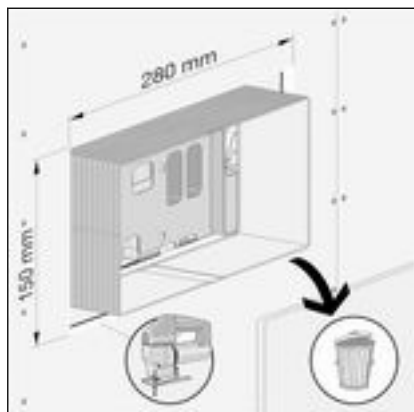

### 3.2 Montage

#### 3.2.1 Tegelvlak inbouwkader monteren

Vereisten:

- Het spoelreservoir is in de voorwand gemonteerd.
- Schachtafdekking insnijden.

- Schachtafdekking verwijderen.

- Binnencontour (280 x 150 mm) van het inbouwkader op de onderplaat aftekenen en aansluitend met een decoupeerzaag uitzagen.