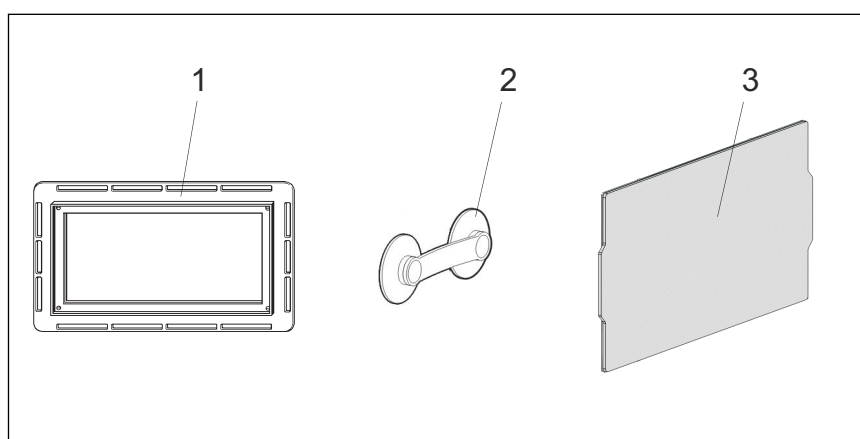

2 Productinformatie

2.1 Beoogd gebruik

2.1.1 Toepassingen

Het inbouw kader is bestemd voor de tegelvlakke montage van Viega WC-bedieningsplaten in droogbouw-voorwanden.

Geschikte Viega WC-bedieningsplaten

Productlijn	Model
Visign for Style 10	8315.1
Visign for Style 11	8331.1
Visign for Style 12	8332.1
Visign for Style 14	8334.1
Visign for More 100 sensitive	8351.11 en 8352.12
Visign for Care sensitive	8352.21

2.2 Productbeschrijving

2.2.1 Overzicht

Afb. 1: Overzicht van de componenten

- 1 - Tegelvlak inbouwkader
- 2 - Zuigvoet
- 3 - Afdekplaat