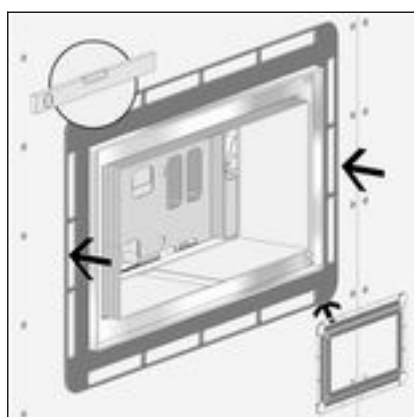

### 3.2 Montage

#### 3.2.1 Tegelvlak inbouwkader monteren

Vereisten:

- Het spoelreservoir is in de voorwand gemonteerd.
- Schachtafdekking insnijden.

- Schachtafdekking verwijderen.

- Binnencontour (280 x 150 mm) van het inbouwkader op de onderplaat aftekenen en aansluitend met een decoupeerzaag uitzagen.