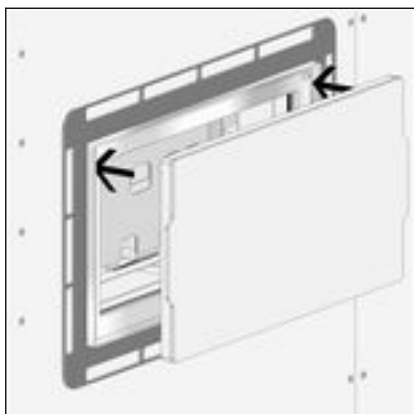

- Meegeleverde afdekking op het binnenkader steken.