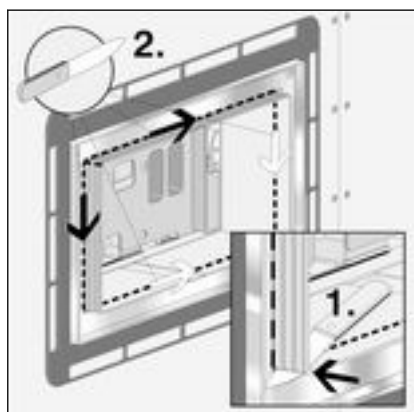

- Revisieschacht vlak afsluitend tot het binnenkader inkorten. Eerst de hoeken van de revisieschacht insnijden en vervolgens de zijanten afknippen.