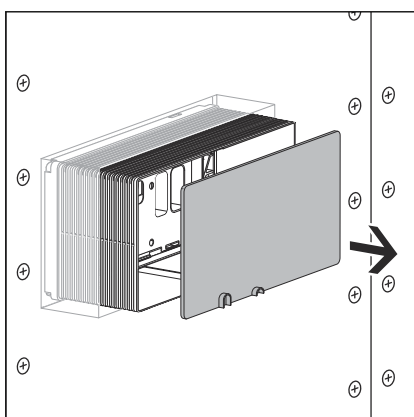

### 3.2 Montage

#### 3.2.1 Tegelvlak inbouwkader monteren

Vereisten:

- Het spoelreservoir is in de voorwand gemonteerd.
- Schachtafdekking insnijden.

- Schachtafdekking verwijderen.

- Binnencontour (280 x 150 mm) van het inbouwkader op de onderplaat aftekenen en aansluitend met een decoupeerzaag uitzagen.