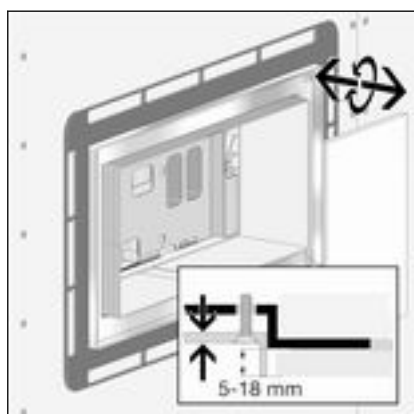

- Binnenkader met behulp van de verstelschroeven op de betreffende wandtegel instellen.

Instelbereik: 5–18 mm

INFO! De bovenkant van het binnenkader moet vlak afsluiten met de wandtegel. Houd rekening met de dikte van de tegellijm.