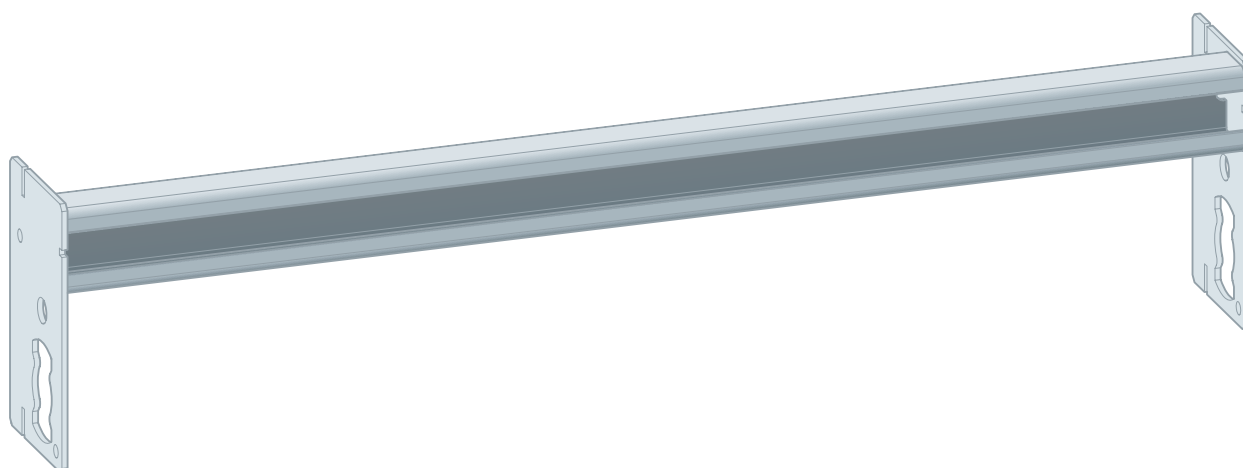

Gebruiksaanwijzing

Prevista Dry Plus-bevestigingsrail voor zware lasten

voor warmwaterreservoir, buisleidingen in vrijstaande installatieschachten

Model
8570.35

Bouwjaar (van)
11/2018

viega

Inhoudsopgave

1	Over deze gebruiksaanwijzing	3
	1.1 Doelgroepen	3
	1.2 Markering van aanwijzingen	3
	1.3 Aanwijzing over deze taalversie	4
2	Productinformatie	5
	2.1 Beoogd gebruik	5
	2.1.1 Toepassingen	5
	2.2 Productbeschrijving	5
	2.2.1 Overzicht	5
3	Gebruik	6
	3.1 Montage-informatie	6
	3.1.1 Inbouwmaten	6
	3.2 Montage	7
	3.2.1 Montage in Prevista Dry Plus	7
	3.3 Verwijdering	8

2 Productinformatie

2.1 Beoogd gebruik

2.1.1 Toepassingen

De Prevista Dry Plus-bevestigingsrail is bestemd voor de bevestiging van warmwaterboilers en leidingen in vrijstaande installatieschachten in een Prevista Dry Plus-voorwandconstructie.