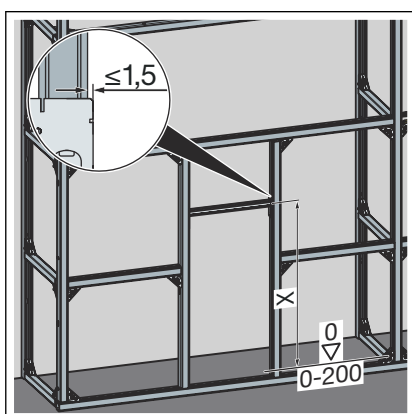

- De hamerkopbout er indrukken tot deze vastklikt.

- De bevestigingsrail in de hoogte instellen.

- De hamerkopbout fixeren.

- De metalen verbindingsstukken van het bevestigingselement aan de zijkant ombuigen.