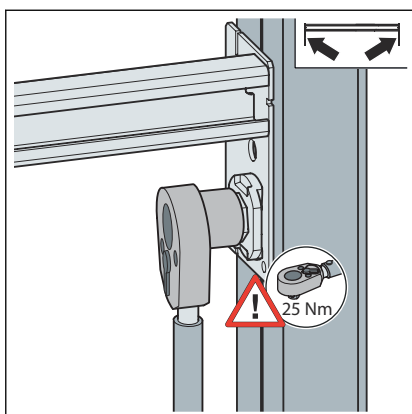

2.2 Productbeschrijving

2.2.1 Overzicht

Afb. 1: Overzicht van de componenten

- 1 Prevista Dry Plus-bevestigingsrail
- 2 Schroeven voor de bevestiging
- 3 Schroeven voor de bevestiging
- 4 Hamerkopbouten

3 Gebruik

3.1 Montage-informatie

3.1.1 Inbouwmaten

Afb. 2: Afmetingen

3.2 Montage

3.2.1 Montage in Prevista Dry Plus

- Met de meegeleverde hamerkopbouten de bevestigingsrails op de open montagerail fixeren.

De hamerkopbout in de opening van de bevestigingsrail steken.

- De hamerkopbout er indrukken tot deze vastklikt.

- De bevestigingsrail in de hoogte instellen.

- De hamerkopbout fixeren.

- De metalen verbindingsstukken van het bevestigingselement aan de zijkant ombuigen.