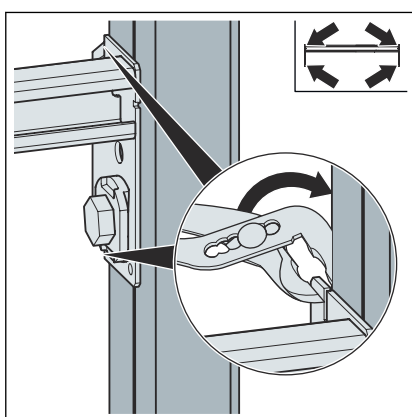

2 Productinformatie

2.1 Beoogd gebruik

2.1.1 Toepassingen

De Prevista Dry Plus-bevestigingsrail is bestemd voor de bevestiging van warmwaterboilers en leidingen in vrijstaande installatieschachten in een Prevista Dry Plus-voorwandconstructie.

2.2 Productbeschrijving

2.2.1 Overzicht

Afb. 1: Overzicht van de componenten

- 1 Prevista Dry Plus-bevestigingsrail
- 2 Schroeven voor de bevestiging
- 3 Schroeven voor de bevestiging
- 4 Hamerkopbouten

3 Gebruik

3.1 Montage-informatie

3.1.1 Inbouwmaten

Afb. 2: Afmetingen

3.2 Montage

3.2.1 Montage in Prevista Dry Plus

- Met de meegeleverde hamerkopbouten de bevestigingsrails op de open montagerail fixeren.

De hamerkopbout in de opening van de bevestigingsrail steken.

- De hamerkopbout er indrukken tot deze vastklikt.

- De bevestigingsrail in de hoogte instellen.

- De hamerkopbout fixeren.

- De metalen verbindingsstukken van het bevestigingselement aan de zijkant ombuigen.