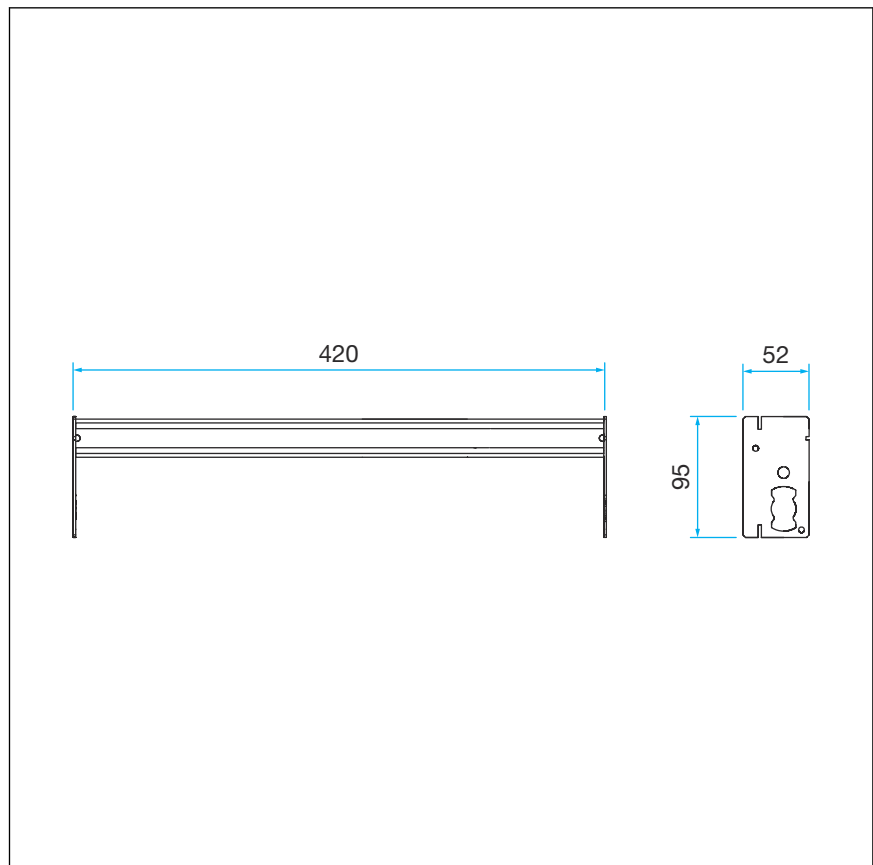

3 Gebruik

3.1 Montage-informatie

3.1.1 Inbouwmaten

Afb. 2: Afmetingen