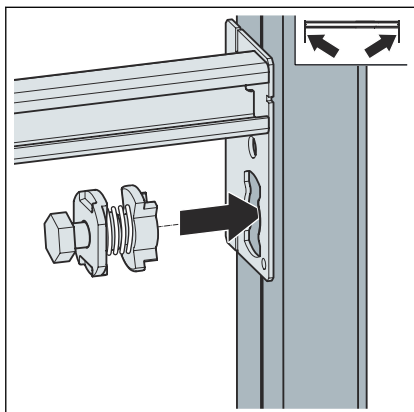

2.2 Productbeschrijving

2.2.1 Overzicht

Afb. 1: Overzicht van de componenten

- 1 Prevista Dry Plus-bevestigingsrail
- 2 Schroeven voor de bevestiging
- 3 Schroeven voor de bevestiging
- 4 Hamerkopbouten

3 Gebruik

3.1 Montage-informatie

3.1.1 Inbouwmaten

Afb. 2: Afmetingen

3.2 Montage

3.2.1 Montage in Prevista Dry Plus

- Met de meegeleverde hamerkopbouten de bevestigingsrails op de open montagerail fixeren.

De hamerkopbout in de opening van de bevestigingsrail steken.

- De hamerkopbout er indrukken tot deze vastklikt.

- De bevestigingsrail in de hoogte instellen.

- De hamerkopbout fixeren.

- De metalen verbindingsstukken van het bevestigingselement aan de zijkant ombuigen.