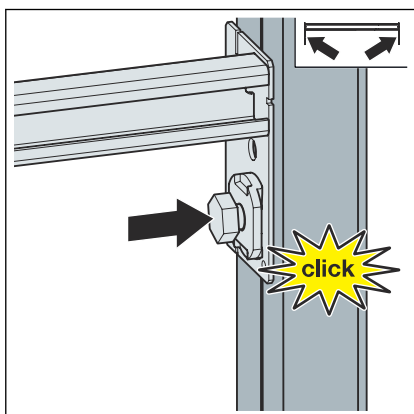

2 Productinformatie

2.1 Beoogd gebruik

2.1.1 Toepassingen

De Prevista Dry Plus-bevestigingsrail is bestemd voor de bevestiging van warmwaterboilers en leidingen in vrijstaande installatieschachten in een Prevista Dry Plus-voorwandconstructie.

2.2 Productbeschrijving

2.2.1 Overzicht

Afb. 1: Overzicht van de componenten

- 1 Prevista Dry Plus-bevestigingsrail
- 2 Schroeven voor de bevestiging
- 3 Schroeven voor de bevestiging
- 4 Hamerkopbouten

3 Gebruik

3.1 Montage-informatie

3.1.1 Inbouwmaten

Afb. 2: Afmetingen

3.2 Montage

3.2.1 Montage in Prevista Dry Plus

- Met de meegeleverde hamerkopbouten de bevestigingsrails op de open montagerail fixeren.

De hamerkopbout in de opening van de bevestigingsrail steken.

- De hamerkopbout er indrukken tot deze vastklikt.

- De bevestigingsrail in de hoogte instellen.

- De hamerkopbout fixeren.

- De metalen verbindingsstukken van het bevestigingselement aan de zijkant ombuigen.