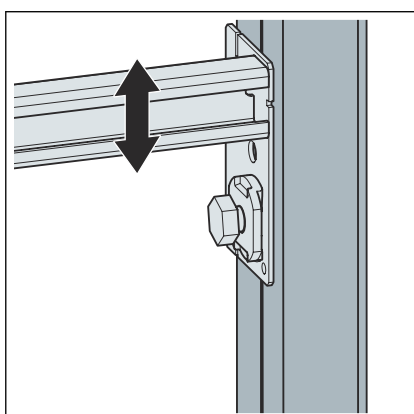

2.2 Productbeschrijving

2.2.1 Overzicht

Afb. 1: Overzicht van de componenten

- 1 Prevista Dry Plus-bevestigingsrail
- 2 Schroeven voor de bevestiging
- 3 Schroeven voor de bevestiging
- 4 Hamerkopbouten

3 Gebruik

3.1 Montage-informatie

3.1.1 Inbouwmaten

Afb. 2: Afmetingen

3.2 Montage

3.2.1 Montage in Prevista Dry Plus

- Met de meegeleverde hamerkopbouten de bevestigingsrails op de open montagerail fixeren.

De hamerkopbout in de opening van de bevestigingsrail steken.

- De hamerkopbout er indrukken tot deze vastklikt.

- De bevestigingsrail in de hoogte instellen.

- De hamerkopbout fixeren.

- De metalen verbindingsstukken van het bevestigingselement aan de zijkant ombuigen.