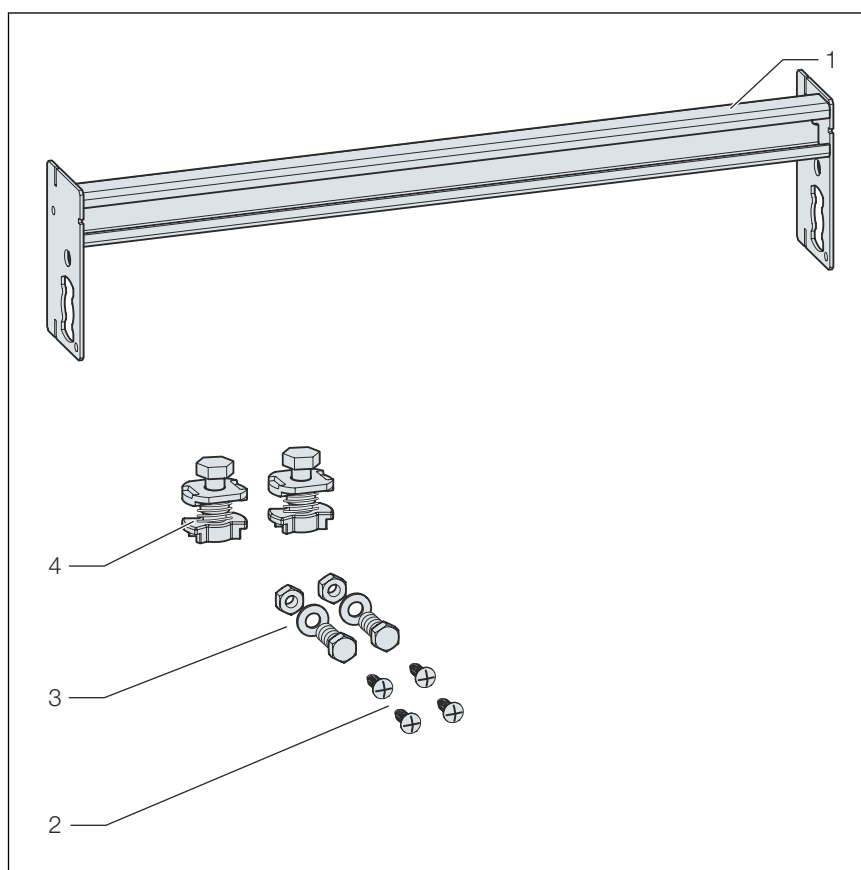

2 Productinformatie

2.1 Beoogd gebruik

2.1.1 Toepassingen

De Prevista Dry Plus-bevestigingsrail is bestemd voor de bevestiging van warmwaterboilers en leidingen in vrijstaande installatieschachten in een Prevista Dry Plus-voorwandconstructie.

2.2 Productbeschrijving

2.2.1 Overzicht

Afb. 1: Overzicht van de componenten

- 1 Prevista Dry Plus-bevestigingsrail
- 2 Schroeven voor de bevestiging
- 3 Schroeven voor de bevestiging
- 4 Hamerkopbouten

3 Gebruik