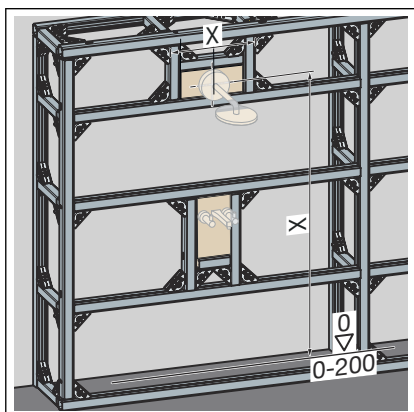

497 x 280 x 30 mm (B x H x D)

Afb. 1: Maatschets

3.2 Montage

INFO! De multiplexplaat alleen in de open railzijde aanbrengen.

- De multiplexplaat in de gewenste uitlijning in de zijdelingse en de onderste rail aanbrengen.
- De bovenste rail opzetten en met twee verbinders aan het railframe fixeren.

■ Verticale inbouw:

De hoogte- en breedte-instellingen controleren.

De gegevens van de fabrikant van de uitrusting in acht nemen.

■ Horizontale inbouw:

De hoogte- en breedte-instellingen controleren.

De gegevens van de fabrikant van de uitrusting in acht nemen.