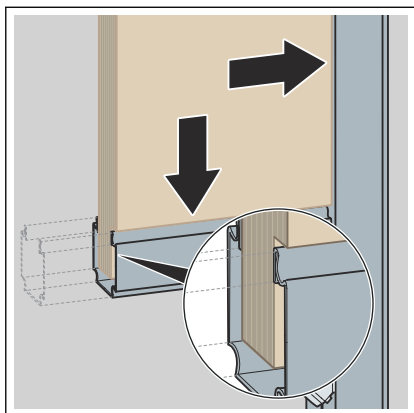

2 Productinformatie

2.1 Beoogd gebruik

2.1.1 Toepassingen

Het model is geschikt voor de montage in een Prevista Dry Plus-voorwandconstructie.

3 Gebruik

3.1 Montage-informatie

3.1.1 Inbouwmaten

De multiplexplaat heeft de volgende afmetingen:

497 x 280 x 30 mm (B x H x D)

Afb. 1: Maatschets

3.2 Montage

INFO! De multiplexplaat alleen in de open railzijde aanbrengen.

- De multiplexplaat in de gewenste uitlijning in de zijdelingse en de onderste rail aanbrengen.
- De bovenste rail opzetten en met twee verbinders aan het railframe fixeren.

■ Verticale inbouw:

De hoogte- en breedte-instellingen controleren.

De gegevens van de fabrikant van de uitrusting in acht nemen.

■ Horizontale inbouw:

De hoogte- en breedte-instellingen controleren.

De gegevens van de fabrikant van de uitrusting in acht nemen.