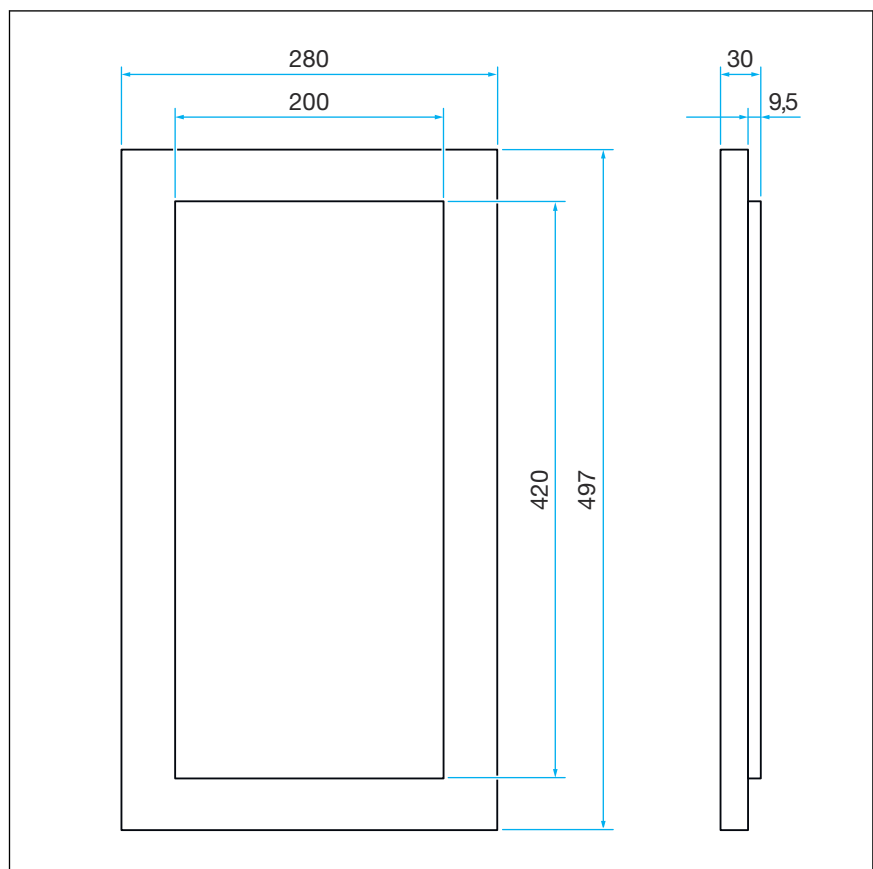

2 Productinformatie

2.1 Beoogd gebruik

2.1.1 Toepassingen

Het model is geschikt voor de montage in een Prevista Dry Plus-voorwandconstructie.

3 Gebruik

3.1 Montage-informatie

3.1.1 Inbouwmaten

De multiplexplaat heeft de volgende afmetingen:

497 x 280 x 30 mm (B x H x D)

Afb. 1: Maatschets

3.2 Montage

INFO! De multiplexplaat alleen in de open railzijde aanbrengen.

- De multiplexplaat in de gewenste uitlijning in de zijdelingse en de onderste rail aanbrengen.
- De bovenste rail opzetten en met twee verbinders aan het railframe fixeren.

■ Verticale inbouw:

De hoogte- en breedte-instellingen controleren.

De gegevens van de fabrikant van de uitrusting in acht nemen.

■ Horizontale inbouw:

De hoogte- en breedte-instellingen controleren.

De gegevens van de fabrikant van de uitrusting in acht nemen.