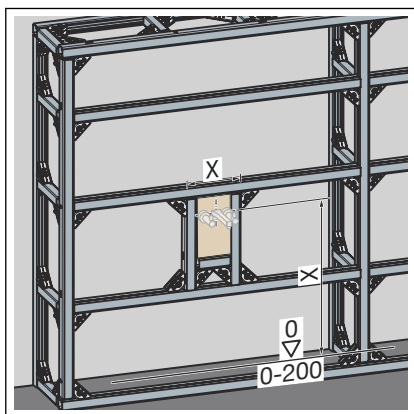

497 x 280 x 30 mm (B x H x D)

Afb. 1: Maatschets

3.2 Montage

INFO! De multiplexplaat alleen in de open railzijde aanbrengen.

- De multiplexplaat in de gewenste uitlijning in de zijdelingse en de onderste rail aanbrengen.
- De bovenste rail opzetten en met twee verbinders aan het railframe fixeren.

■ Verticale inbouw:

De hoogte- en breedte-instellingen controleren.

De gegevens van de fabrikant van de uitrusting in acht nemen.

■ Horizontale inbouw:

De hoogte- en breedte-instellingen controleren.

De gegevens van de fabrikant van de uitrusting in acht nemen.