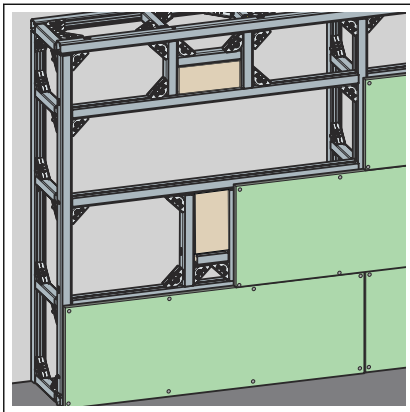

497 x 280 x 30 mm (B x H x D)

Afb. 1: Maatschets

3.2 Montage

INFO! De multiplexplaat alleen in de open railzijde aanbrengen.

- De multiplexplaat in de gewenste uitlijning in de zijdelingse en de onderste rail aanbrengen.
- De bovenste rail opzetten en met twee verbinders aan het railframe fixeren.

■ Verticale inbouw:

De hoogte- en breedte-instellingen controleren.

De gegevens van de fabrikant van de uitrusting in acht nemen.

■ Horizontale inbouw:

De hoogte- en breedte-instellingen controleren.

De gegevens van de fabrikant van de uitrusting in acht nemen.

INFO!

- Voor de gemakkelijkere verdere verwerking is het zinvol om de positie van de multiplexplaat op de onderplaat af te tekenen.
- Neem ook de montagehandleiding van de gipskarton-onderplaten in acht.
- De voorwand met geschikte gipskarton-onderplaten beplaten.
Let er bij het beplaten op dat de stootranden elkaar niet raken.
- De voegen en de stootranden met geschikte plamuurmassa voegen.