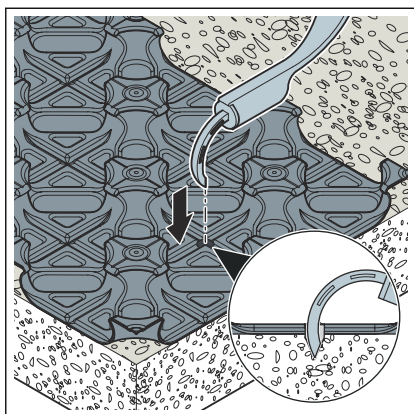

Behoefte

Viega adviseert, **per m² ca. drie fixeershaken** te gebruiken. Afhankelijk van de geometrie van de ruimte en de aanwezige isolatie kan deze waarde echter variëren.

- Op de noppenplaat met de priem van de invoerhulp een gat voorsteken.

- De kop van de fixeerhaak aan de zijkant in de groef van de fixeerhaakhouder schuiven.

► Fixeerhaak tegen het gat plaatsen.

► De greep van het gereedschap in een 90°-beweging naar voren omzetten.

► De invoerhulp aan de zijkant van de geplaatste fixeerhaak schuiven.