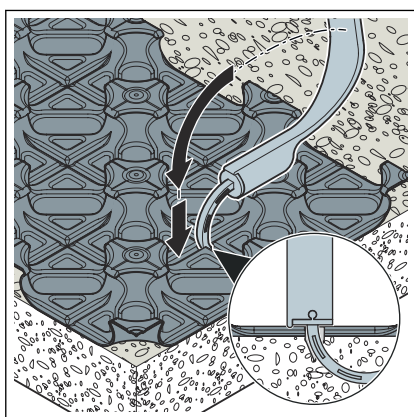

Behoefte

Viega adviseert, **per m² ca. drie fixeershaken** te gebruiken. Afhankelijk van de geometrie van de ruimte en de aanwezige isolatie kan deze waarde echter variëren.

- Op de noppenplaat met de priem van de invoerhulp een gat voorsteken.

- De kop van de fixeerhaak aan de zijkant in de groef van de fixeerhaakhouder schuiven.

► Fixeerhaak tegen het gat plaatsen.

► De greep van het gereedschap in een 90°-beweging naar voren omzetten.

► De invoerhulp aan de zijkant van de geplaatste fixeerhaak schuiven.