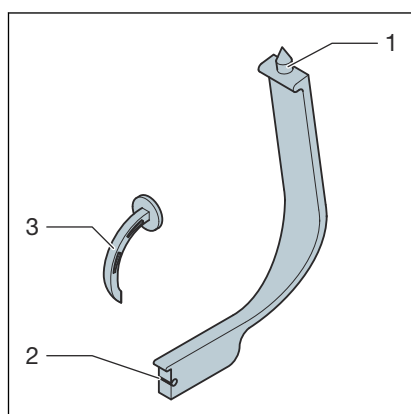

2 Productinformatie

2.1 Beoogd gebruik

De Fonterra-fixeerhaak maakt een vaste verbinding tussen de op de werf aanwezige isolatie (minimale dikte 25 mm) en de opgelegde smart noppenplaat (modellen 1226 und 1229) mogelijk. De fixeerhaken worden de met de passende meegeleverde invoerhulp verwerkt.

2.2 Productbeschrijving

2.2.1 Overzicht

Afb. 1: Fixeerhaak

- 1 - Priem
- 2 - Fixeerhaakhouders
- 3 - Fixeerhaak

Compatibele Fonterra Base-noppenplaten (niet meegeleverd)

De fixeerhaak is geschikt voor de volgende Fonterra Base-noppenplaten: