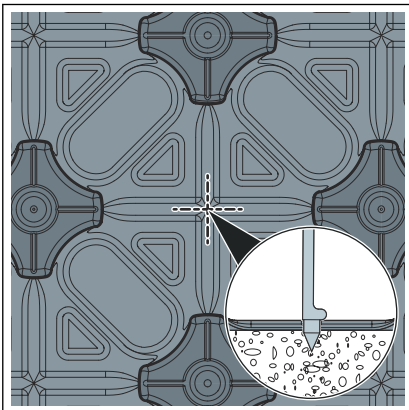

Fonterra Base-noppenplaat 15/17 smart (model 1229).

Afb. 3: Fonterra Base-noppenplaat 15/17