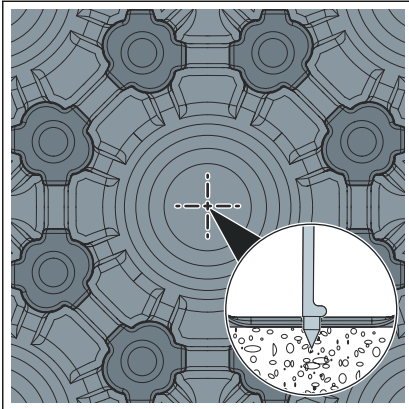

2 Productinformatie

2.1 Beoogd gebruik

De Fonterra-fixeerhaak maakt een vaste verbinding tussen de op de werf aanwezige isolatie (minimale dikte 25 mm) en de opgelegde smart noppenplaat (modellen 1226 und 1229) mogelijk. De fixeerhaken worden de met de passende meegeleverde invoerhulp verwerkt.

2.2 Productbeschrijving

2.2.1 Overzicht

Afb. 1: Fixeerhaak

- 1 - Priem
- 2 - Fixeerhaakhouders
- 3 - Fixeerhaak

Compatibele Fonterra Base-noppenplaten (niet meegeleverd)

De fixeerhaak is geschikt voor de volgende Fonterra Base-noppenplaten: