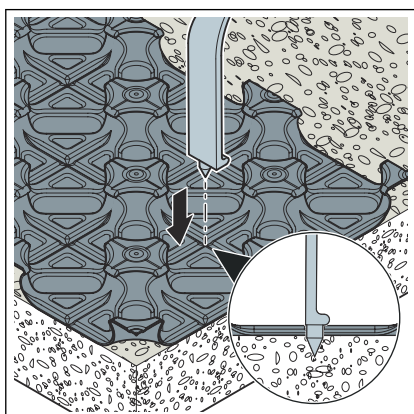

2 Productinformatie

2.1 Beoogd gebruik

De Fonterra-fixeerhaak maakt een vaste verbinding tussen de op de werf aanwezige isolatie (minimale dikte 25 mm) en de opgelegde smart noppenplaat (modellen 1226 und 1229) mogelijk. De fixeerhaken worden de met de passende meegeleverde invoerhulp verwerkt.

Fonterra Base-noppenplaat 12/15 smart (model 1226).

Afb. 2: Fonterra Base-noppenplaat 12/15

Fonterra Base-noppenplaat 15/17 smart (model 1229).

Afb. 3: Fonterra Base-noppenplaat 15/17

3 Gebruik

3.1 Montage

Behoefte

Viega adviseert, **per m² ca. drie fixeershaken** te gebruiken. Afhankelijk van de geometrie van de ruimte en de aanwezige isolatie kan deze waarde echter variëren.

- Op de noppenplaat met de priem van de invoerhulp een gat voorsteken.