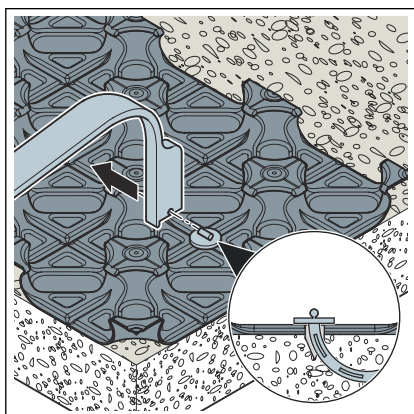

Behoefte

Viega adviseert, **per m² ca. drie fixeershaken** te gebruiken. Afhankelijk van de geometrie van de ruimte en de aanwezige isolatie kan deze waarde echter variëren.

- Op de noppenplaat met de priem van de invoerhulp een gat voorsteken.

- De kop van de fixeerhaak aan de zijkant in de groef van de fixeerhaakhouder schuiven.

► Fixeerhaak tegen het gat plaatsen.

► De greep van het gereedschap in een 90°-beweging naar voren omzetten.

► De invoerhulp aan de zijkant van de geplaatste fixeerhaak schuiven.