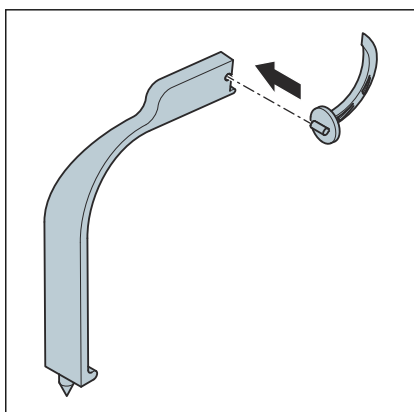

- De kop van de fixeerhaak aan de zijkant in de groef van de fixeerhaakhouder schuiven.