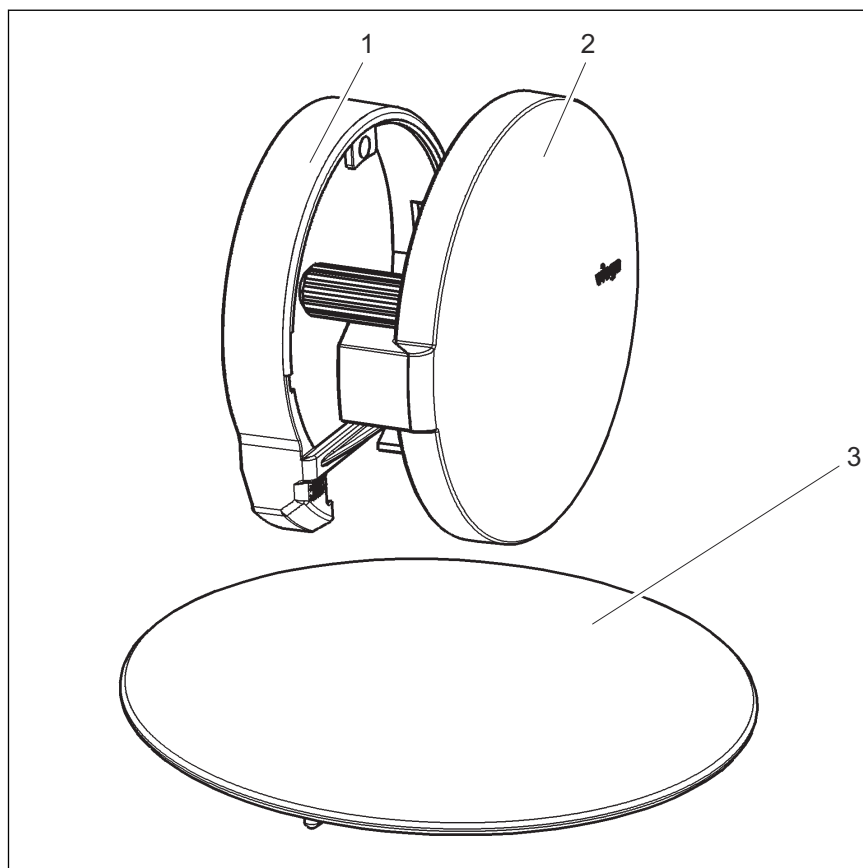

Afb. 1: Overzicht van de componenten

- 1 - Flensafdekking
- 2 - Draairozet
- 3 - Afdekkap

2.2.2 Afwerkvarianten

Het model wordt in de volgende uitvoeringen aangeboden:

Uitvoering	Artikelnummer
verchromd	732 530
roestvrijstaalkleur/geborsteld	732 547
design-wit	732 523