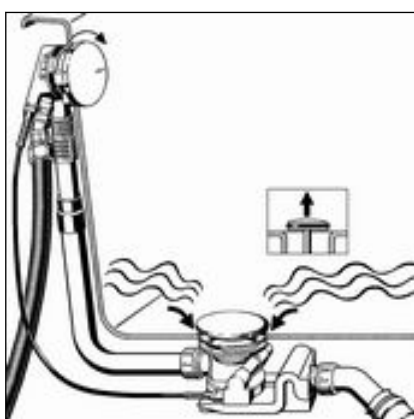

- Flensafdekking bij de gemarkeerde aanzetpunten eruit lichten en eraf halen.
- Flensafdekking verwijderen.

3.3 Bediening

De bediening van de afvoer/overloop vindt plaats via de draairozet op de overloop. Ga als volgt te werk om de afvoer te sluiten of te openen:

► Draairozet naar links draaien.

□ De afvoer sluit.

INFO! De stop beweegt omlaag en voorkomt de afvoer van het water. De afdekkap verandert niet van positie.

► Draairozet naar rechts draaien.

□ De afvoer gaat open.

INFO! De stop beweegt omhoog en het water kan aflopen. De afdekkap verandert niet van positie.

Richting van de waterinloop instellen

Aan de onderkant van de draairozet bevindt zich de regelaar voor de waterstraal. Ga als volgt te werk om de waterstraal te verstellen: