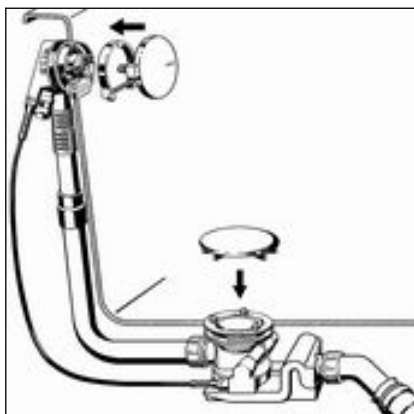

- Draairozet uitlijnen en in het overloophuis steken.
- Draairozet naar rechts draaien (geopende stand) en vasthouden.
- Stop erin zetten.

De stift aan de onderkant van de stop moet door het middelste gat van het ventielbovenstuk in de opname in het sifonlichaam worden ingevoerd en daar merkbaar vastklikken (zie gedetailleerde afbeelding).