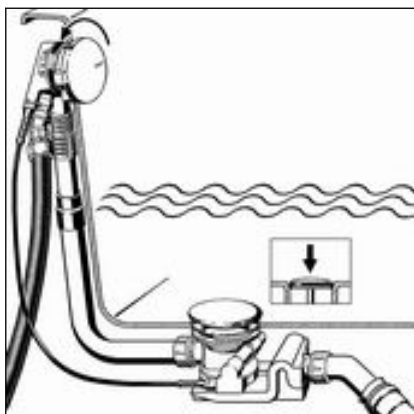

3.2.2 Draairozet demonteren

Wanneer de draairozet bij de overloop moet worden verwijderd, gaat u als volgt te werk om de rozet en de flensafdekking niet te beschadigen:

- Draairozet in asrichting eraf trekken.

- Flensafdekking bij de gemarkeerde aanzetpunten eruit lichten en eraf halen.
- Flensafdekking verwijderen.

3.3 Bediening

De bediening van de afvoer/overloop vindt plaats via de draairozet op de overloop. Ga als volgt te werk om de afvoer te sluiten of te openen:

► Draairozet naar links draaien.

□ De afvoer sluit.

INFO! De stop beweegt omlaag en voorkomt de afvoer van het water. De afdekkap verandert niet van positie.

► Draairozet naar rechts draaien.

□ De afvoer gaat open.