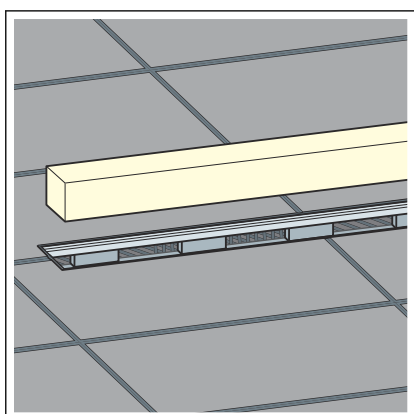

- Una volta terminati i lavori di piastrellatura e completato l'indurimento, rimuovere il guscio in espanso rigido.