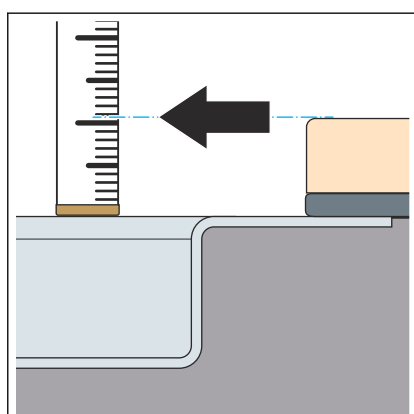

3.1.2 Dimensioni di montaggio

Fig. 2: Dimensioni

Modello	Cod. art.	Lunghezza (mm)
4982.30	736 804	750
	736 811	800
	736 828	900
	736 835	1000
	736 842	1200

3.2 Montaggio

Prerequisiti:

- La Corriacqua è montata secondo le istruzioni per l'uso.
- L'intera superficie sottostante la Corriacqua è riempita.
- La Corriacqua è impermeabilizzata e l'impermeabilizzante fluido è completamente indurito.

- I profili della cornice sono poggiati sui pezzi di testa in modo che il lato superiore del profilo sia rivolto verso l'interno.
- Spingere i profili della cornice sui supporti di testa.

- Misurare l'altezza fino al bordo superiore delle piastrelle.