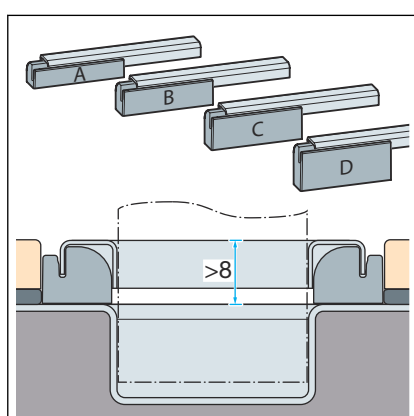

Per il montaggio rispettare le istruzioni per l'uso del corpo base.

2.2.1 Visione d'insieme dei componenti

Fig. 1: Componenti e fornitura

- 1 Profilo cornice
- 2 Pezzi di testa
- 3 Distanziali

3 Utilizzo

3.1 Informazioni sul montaggio

3.1.1 Avvertenze importanti

Durante il montaggio:

- Rispettare le dimensioni di montaggio.

Dopo il montaggio:

- Riempire con malta l'intera superficie sottostante la Corriacqua.
- Concordare tutti i dettagli di montaggio rilevanti, in particolar modo per quanto riguarda l'impermeabilizzazione, con i responsabili delle opere a seguire.

3.1.2 Dimensioni di montaggio

Fig. 2: Dimensioni

Modello	Cod. art.	Lunghezza (mm)
4982.30	736 804	750
	736 811	800
	736 828	900
	736 835	1000
	736 842	1200

3.2 Montaggio

Prerequisiti:

- La Corriacqua è montata secondo le istruzioni per l'uso.
- L'intera superficie sottostante la Corriacqua è riempita.
- La Corriacqua è impermeabilizzata e l'impermeabilizzante fluido è completamente indurito.

- I profili della cornice sono poggiati sui pezzi di testa in modo che il lato superiore del profilo sia rivolto verso l'interno.
- Spingere i profili della cornice sui supporti di testa.

- Misurare l'altezza fino al bordo superiore delle piastrelle.