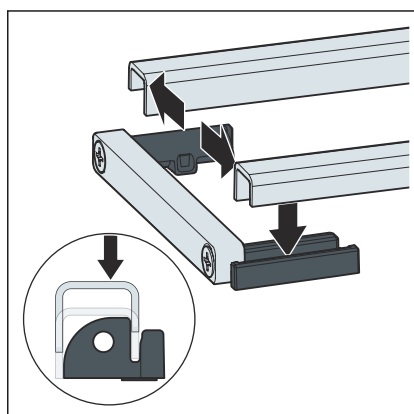

Per il montaggio rispettare le istruzioni per l'uso del corpo base.

2.2.1 Visione d'insieme dei componenti

Fig. 1: Componenti e fornitura

- 1 Profilo cornice
- 2 Pezzi di testa
- 3 Distanziali

3 Utilizzo

3.1 Informazioni sul montaggio

3.1.1 Avvertenze importanti

Durante il montaggio:

- Rispettare le dimensioni di montaggio.

Dopo il montaggio:

- Riempire con malta l'intera superficie sottostante la Corriacqua.
- Concordare tutti i dettagli di montaggio rilevanti, in particolar modo per quanto riguarda l'impermeabilizzazione, con i responsabili delle opere a seguire.

3.1.2 Dimensioni di montaggio

Fig. 2: Dimensioni

Modello	Cod. art.	Lunghezza (mm)
4982.30	736 804	750
	736 811	800
	736 828	900
	736 835	1000
	736 842	1200

3.2 Montaggio

Prerequisiti:

- La Corriacqua è montata secondo le istruzioni per l'uso.
- L'intera superficie sottostante la Corriacqua è riempita.
- La Corriacqua è impermeabilizzata e l'impermeabilizzante fluido è completamente indurito.

- I profili della cornice sono poggiati sui pezzi di testa in modo che il lato superiore del profilo sia rivolto verso l'interno.
- Spingere i profili della cornice sui supporti di testa.

- Misurare l'altezza fino al bordo superiore delle piastrelle.