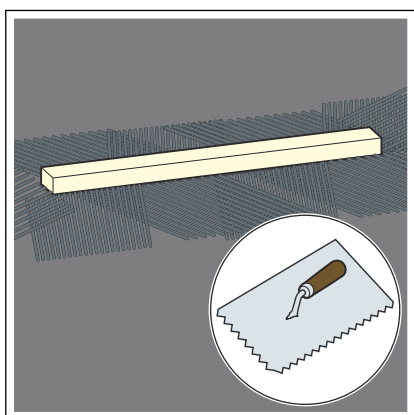

- Applicare una quantità sufficiente di collante per piastrelle nell'area della cornice.