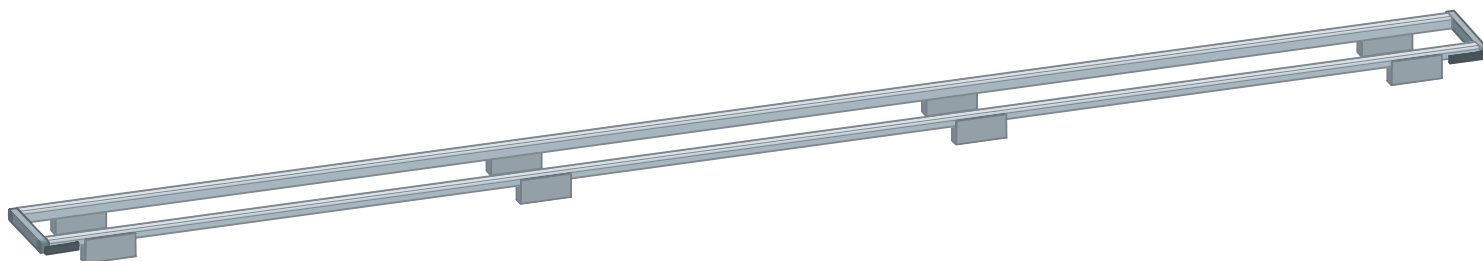

Istruzioni per l'uso

Cornice griglia Corriacqua Advantix

Per il montaggio con una Corriacqua Advantix

Modello
4982.30

viega

Indice

1	Note sulle istruzioni per l'uso	3
	1.1 Destinatari	3
	1.2 Identificazione delle note	3
	1.3 Nota su questa versione linguistica	4
2	Informazioni sul prodotto	5
	2.1 Norme e regolamenti	5
	2.2 Descrizione del prodotto	5
	2.2.1 Visione d'insieme dei componenti	6
3	Utilizzo	7
	3.1 Informazioni sul montaggio	7
	3.1.1 Avvertenze importanti	7
	3.1.2 Dimensioni di montaggio	8
	3.2 Montaggio	9
	3.3 Smaltimento	11