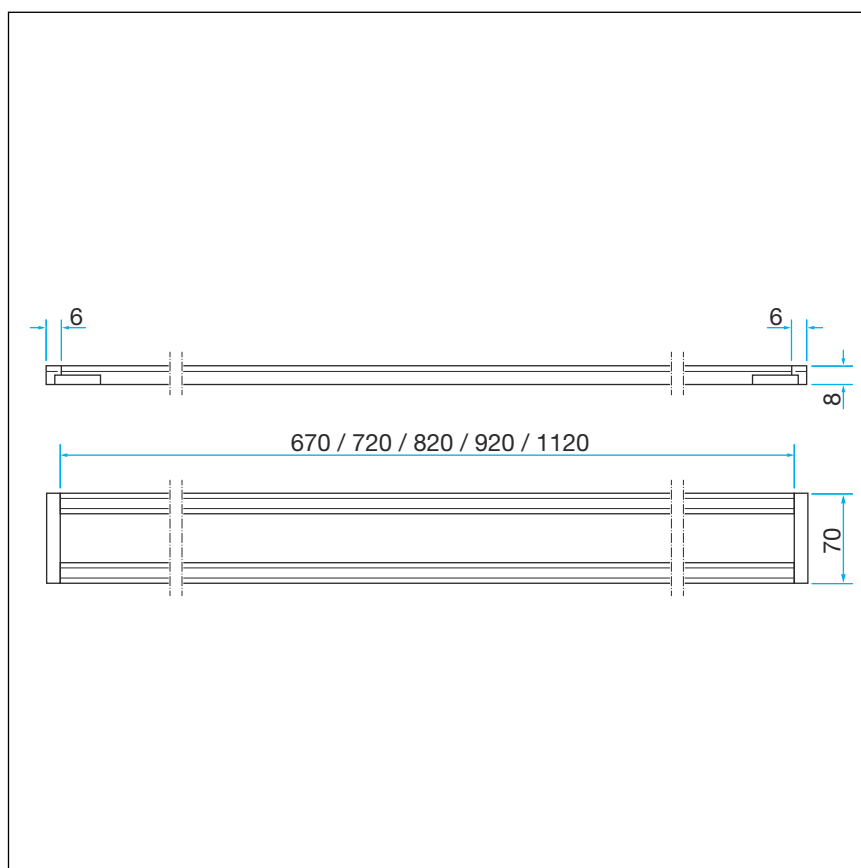

Per il montaggio rispettare le istruzioni per l'uso del corpo base.

2.2.1 Visione d'insieme dei componenti

Fig. 1: Componenti e fornitura

- 1 Profilo cornice
- 2 Pezzi di testa
- 3 Distanziali

3 Utilizzo

3.1 Informazioni sul montaggio

3.1.2 Dimensioni di montaggio

Fig. 2: Dimensioni

Modello	Cod. art.	Lunghezza (mm)
4982.30	736 804	750
	736 811	800
	736 828	900
	736 835	1000
	736 842	1200

3.2 Montaggio

Prerequisiti:

- La Corriacqua è montata secondo le istruzioni per l'uso.
- L'intera superficie sottostante la Corriacqua è riempita.
- La Corriacqua è impermeabilizzata e l'impermeabilizzante fluido è completamente indurito.

- I profili della cornice sono poggiati sui pezzi di testa in modo che il lato superiore del profilo sia rivolto verso l'interno.
- Spingere i profili della cornice sui supporti di testa.

- Misurare l'altezza fino al bordo superiore delle piastrelle.