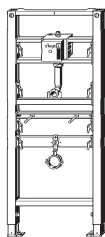

**viega**

**Modulo orinatoio Prevista Dry**  
**attacco acqua telescopico**  
**1300 mm, Modello 8560**

1300 x 500 mm

**776 404**