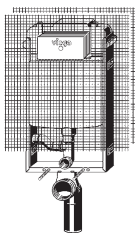

viega

**Modulo WC Prevista Pure
con attacco di ventilazione
per WC a parete**

8 cm, Modello 8513.31

1070 mm

798 598