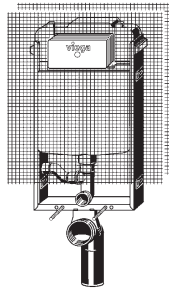

viega

**Modulo WC Prevista Pure
con attacco di ventilazione
per WC a parete
8 cm, Modello 8513.31**

1070 mm

798 598