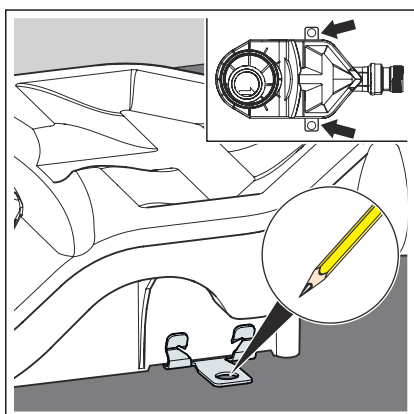

► Označite mjesta za pričvršćenje na podu.