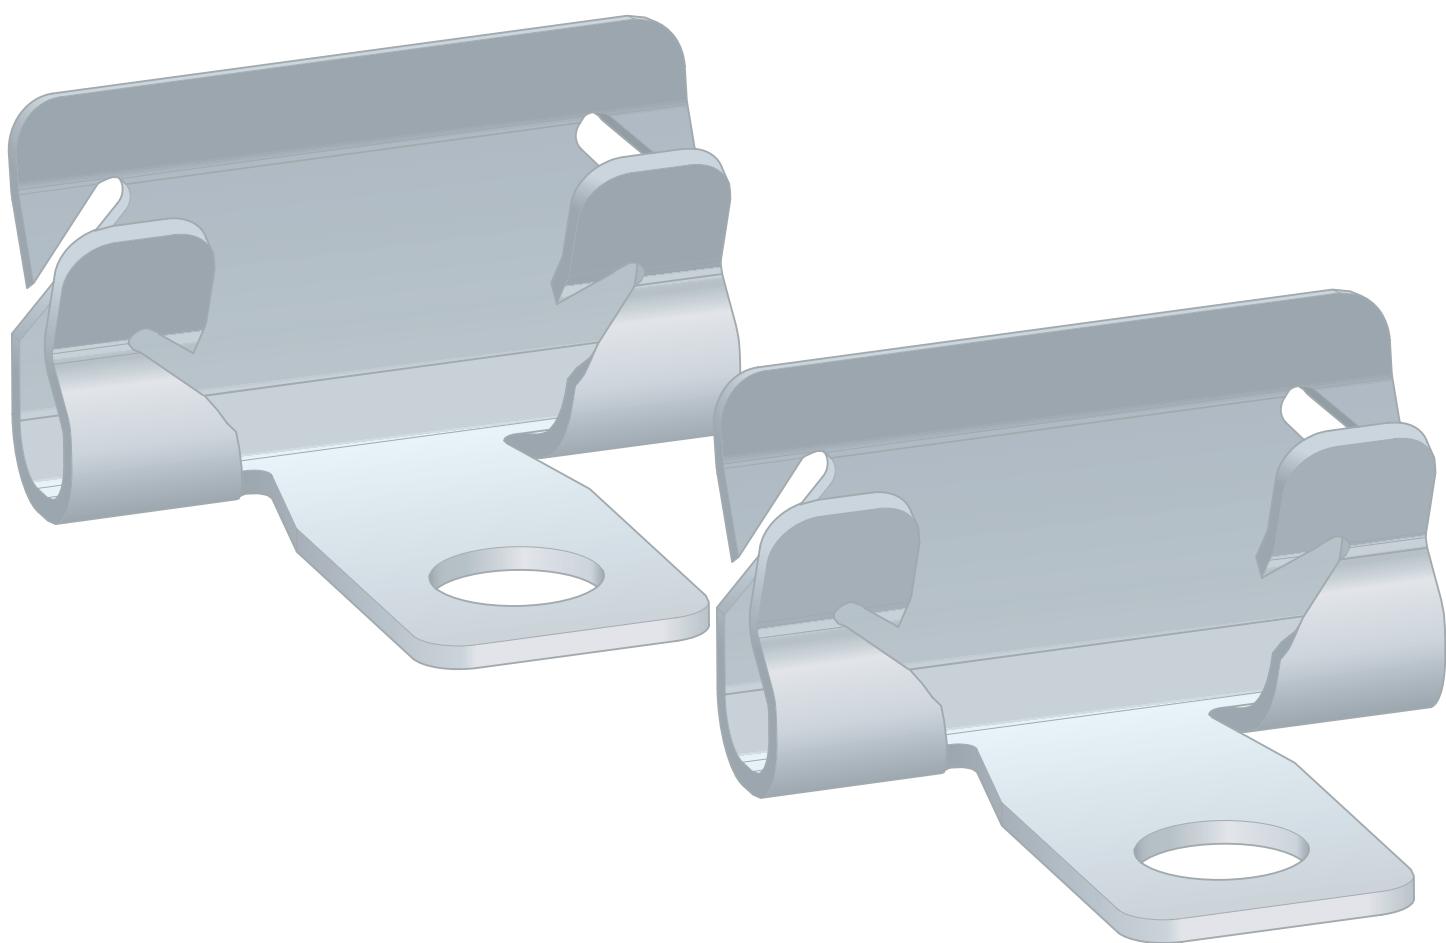

## Pričvrсни set tuš kanalice Advantix Cleviva

za Advantix Cleviva tuš kanalice

Model  
4981.89

**viega**