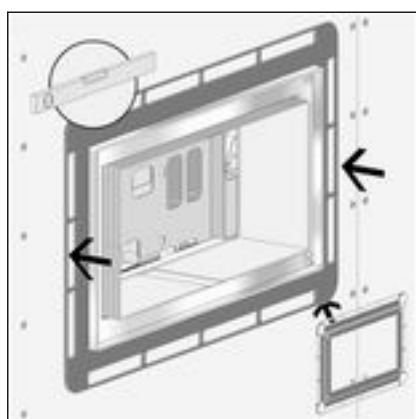

### 3.2 Montaža

- Usmjerite ugradbeni okvir po sredini revizijskog okna pa ga učvrstite dvostranom ljepljivom trakom na poledini.

- Uz pomoć regulirajućih vijaka prilagodite unutarnji okvir odgovarajućoj zidnoj pločici.