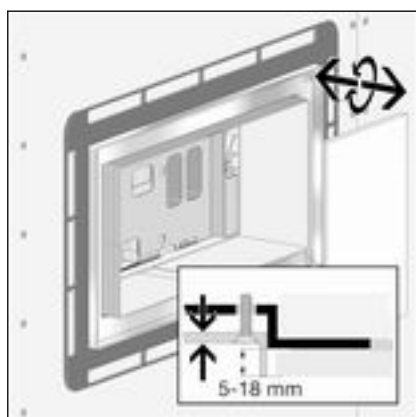

### 3.2 Montaža

- Usmjerite ugradbeni okvir po sredini revizijskog okna pa ga učvrstite dvostranom ljepljivom trakom na poledini.

- Uz pomoć regulirajućih vijaka prilagodite unutarnji okvir odgovarajućoj zidnoj pločici.