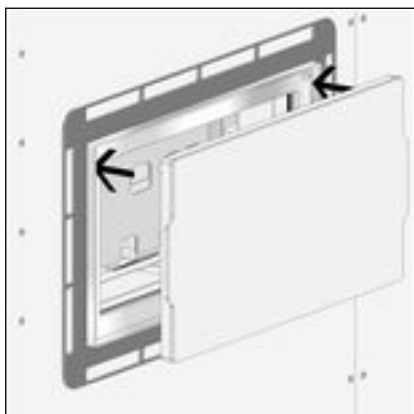

► Natakните priloženi pokrov na unutarnji okvir.