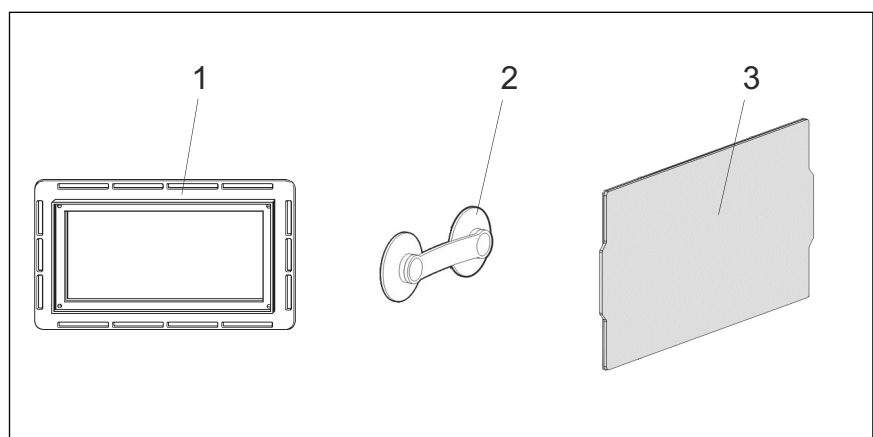

2 Informacije o proizvodu

2.1 Namjenska upotreba

2.1.1 Područja primjene

Ugradbeni okvir predviđen je za montažu Viega potisnih ploča za WC u razini s pločicama u predzidne instalacije u suhom postupku gradnje.

Prikladne Viega potisne ploče za WC

Seriya proizvoda	Model
Visign for Style 10	8315.1
Visign for Style 11	8331.1
Visign for Style 12	8332.1
Visign for Style 14	8334.1
Visign for More 100 sensitive	8351.11 i 8352.12
Visign for Care sensitive	8352.21

2.2 Opis proizvoda

2.2.1 Pregled

Slika 1: Pregled komponentata

- 1 - ugradbeni okvir za upuštenu ugradnju u razini s pločicama
- 2 - vakuumska nožica
- 3 - pokrovná ploča