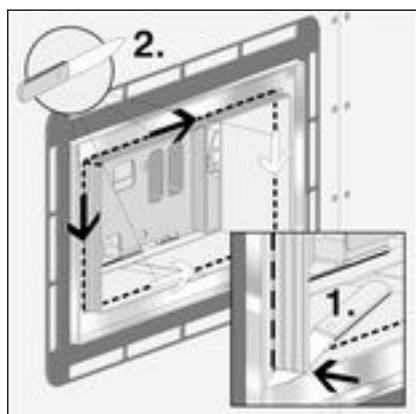

- Skratite revizijsko okno tako da bude poravnato s unutarnjim okvirom.

Najprije zasijecite kutove revizijskog okna pa zatim preklopite stranice.