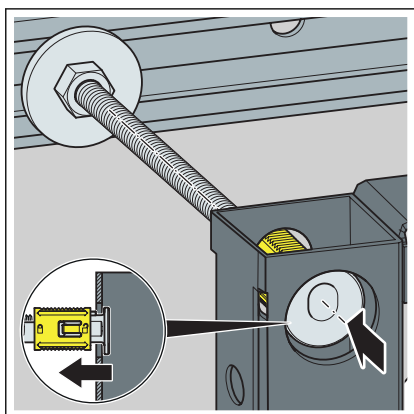

2.2.1 Pregled

Slika 1: Komponente

- 1 kape
- 2 navojne šipke
- 3 zasun
- 4 držač
- 5 podloške

3 Rukovanje

3.1 Montaža

3.1.1 Montaža pričvrstnog seta

Montaža je opisana na primjeru Prevista Dry Plus WC elementa (model 8521).

► Poravnajte šinu na zidu.

► Izbušite rupe.

► Pričvrstite šinu na zid.

- Okrenite maticu na navojnu šipku.
- Podlošku natakните na navojnu šipku.
- Okrenite klizni pričvrсни element na navojnu šipku.

- Montirajte navojne šipke u šine.

- Poravnajte navojne šipke za element.

- Natakните držače kroz element na navojne šipke.

- Poravnajte element pa zasunom pričvrstite držače na navojnim šipkama.

- Labavo umetnite zaštitne poklopce.

INFO! Nemojte utiskivati zaštitne poklopce do uglavljivanja.