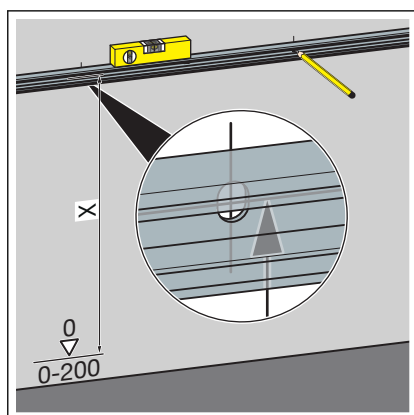

2.2.1 Pregled

Slika 1: Komponente

- 1 kape
- 2 navojne šipke
- 3 zasun
- 4 držač
- 5 podloške

3 Rukovanje

3.1 Montaža

3.1.1 Montaža pričvrstnog seta

Montaža je opisana na primjeru Prevista Dry Plus WC elementa (model 8521).

► Poravnajte šinu na zidu.

► Izbušite rupe.

► Pričvrstite šinu na zid.

- Okrenite maticu na navojnu šipku.
- Podlošku natakните na navojnu šipku.
- Okrenite klizni pričvrсни element na navojnu šipku.

- Montirajte navojne šipke u šine.