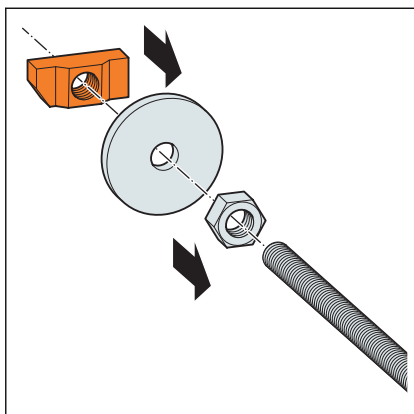

2 Informacije o proizvodu

2.1 Namjenska upotreba

2.1.1 Područja primjene

Prevista Dry Plus pričvrсни set služi za montažu Prevista Dry Plus elemenata u Prevista Dry Plus predzidne konstrukcije.

2.2 Opis proizvoda

2.2.1 Pregled

Slika 1: Komponente

- 1 kape
- 2 navojne šipke
- 3 zasun
- 4 držač
- 5 podloške

3 Rukovanje

3.1 Montaža

3.1.1 Montaža pričvrstnog seta

Montaža je opisana na primjeru Prevista Dry Plus WC elementa (model 8521).

► Poravnajte šinu na zidu.

► Izbušite rupe.

► Pričvrstite šinu na zid.

- Okrenite maticu na navojnu šipku.
- Podlošku natakните na navojnu šipku.
- Okrenite klizni pričvrсни element na navojnu šipku.

- Montirajte navojne šipke u šine.