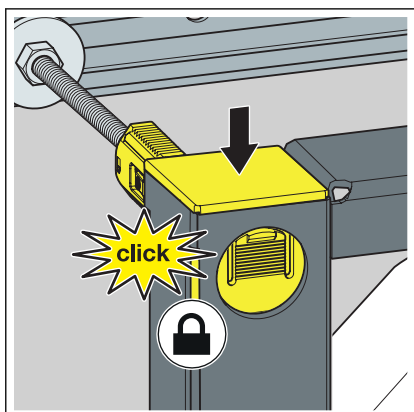

- Utisnite zaštitne poklopce tako da dosjednu.