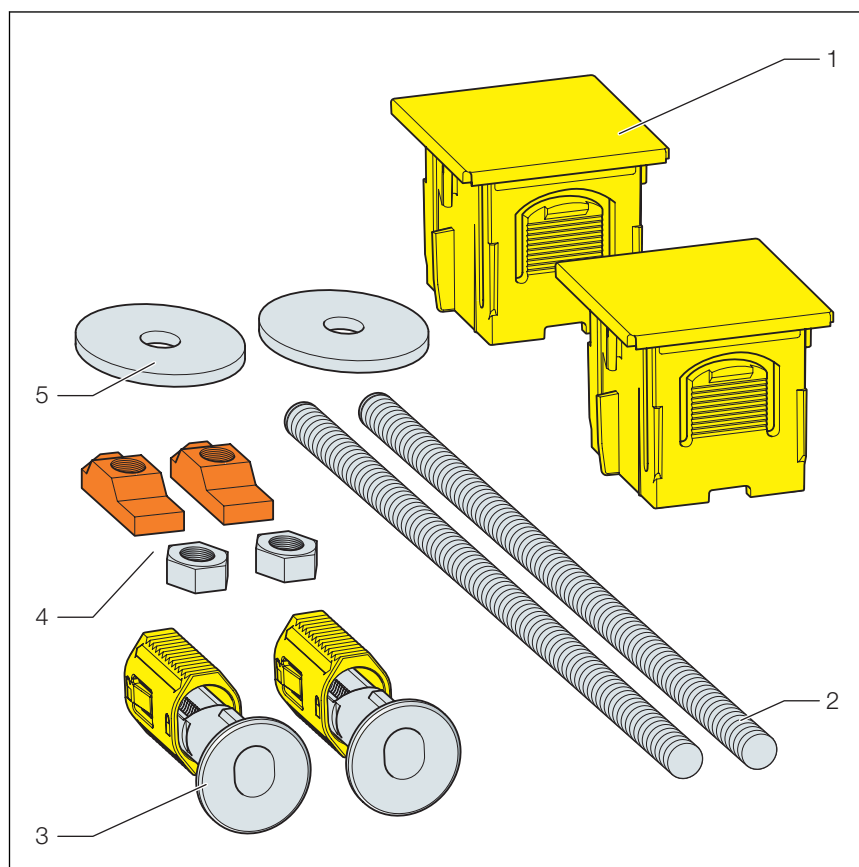

2 Informacije o proizvodu

2.1 Namjenska upotreba

2.1.1 Područja primjene

Prevista Dry Plus pričvrсни set služi za montažu Prevista Dry Plus elemenata u Prevista Dry Plus predzidne konstrukcije.

2.2 Opis proizvoda

2.2.1 Pregled

Slika 1: Komponente

- 1 kape
- 2 navojne šipke
- 3 zasun
- 4 držač
- 5 podloške

3 Rukovanje

3.1 Montaža

3.1.1 Montaža pričvrstnog seta

Montaža je opisana na primjeru Prevista Dry Plus WC elementa (model 8521).