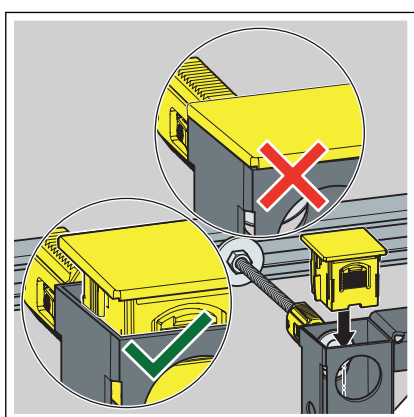

2.2.1 Pregled

Slika 1: Komponente

- 1 kape
- 2 navojne šipke
- 3 zasun
- 4 držač
- 5 podloške

3 Rukovanje

3.1 Montaža

3.1.1 Montaža pričvrstnog seta

Montaža je opisana na primjeru Prevista Dry Plus WC elementa (model 8521).

► Poravnajte šinu na zidu.

► Izbušite rupe.

► Pričvrstite šinu na zid.

- Okrenite maticu na navojnu šipku.
- Podlošku natakните na navojnu šipku.
- Okrenite klizni pričvrсни element na navojnu šipku.

- Montirajte navojne šipke u šine.

- Poravnajte navojne šipke za element.

- Natakните držače kroz element na navojne šipke.

- Poravnajte element pa zasunom pričvrstite držače na navojnim šipkama.

- Labavo umetnite zaštitne poklopce.

INFO! Nemojte utiskivati zaštitne poklopce do uglavljivanja.