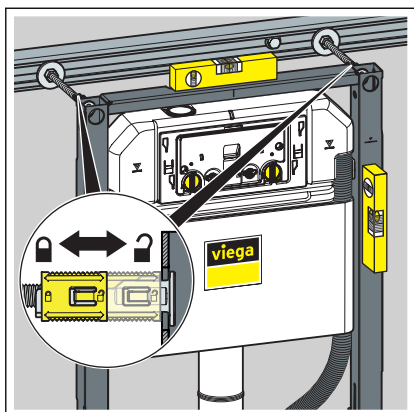

2.2.1 Pregled

Slika 1: Komponente

- 1 kape
- 2 navojne šipke
- 3 zasun
- 4 držač
- 5 podloške

3 Rukovanje

3.1 Montaža

3.1.1 Montaža pričvrstnog seta

Montaža je opisana na primjeru Prevista Dry Plus WC elementa (model 8521).

► Poravnajte šinu na zidu.

► Izbušite rupe.

► Pričvrstite šinu na zid.

- Okrenite maticu na navojnu šipku.
- Podlošku natakните na navojnu šipku.
- Okrenite klizni pričvrсни element na navojnu šipku.

- Montirajte navojne šipke u šine.

- Poravnajte navojne šipke za element.

- Natakните držače kroz element na navojne šipke.

- Poravnajte element pa zasunom pričvrstite držače na navojnim šipkama.

- Labavo umetnite zaštitne poklopce.

INFO! Nemojte utiskivati zaštitne poklopce do uglavljivanja.