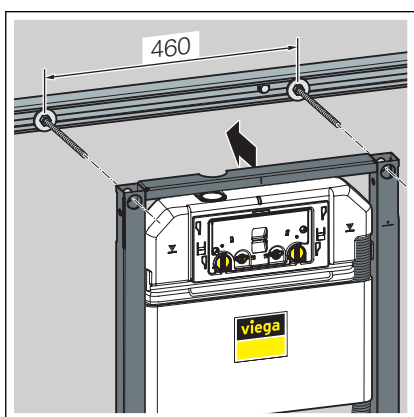

2.2.1 Pregled

Slika 1: Komponente

- 1 kape
- 2 navojne šipke
- 3 zasun
- 4 držač
- 5 podloške

3 Rukovanje

3.1 Montaža

3.1.1 Montaža pričvrstnog seta

Montaža je opisana na primjeru Prevista Dry Plus WC elementa (model 8521).

► Poravnajte šinu na zidu.

► Izbušite rupe.

► Pričvrstite šinu na zid.

- Okrenite maticu na navojnu šipku.
- Podlošku natakните na navojnu šipku.
- Okrenite klizni pričvrсни element na navojnu šipku.

- Montirajte navojne šipke u šine.

- Poravnajte navojne šipke za element.

- Natakните držače kroz element na navojne šipke.

- Poravnajte element pa zasunom pričvrstite držače na navojnim šipkama.

- Labavo umetnite zaštitne poklopce.

INFO! Nemojte utiskivati zaštitne poklopce do uglavljivanja.