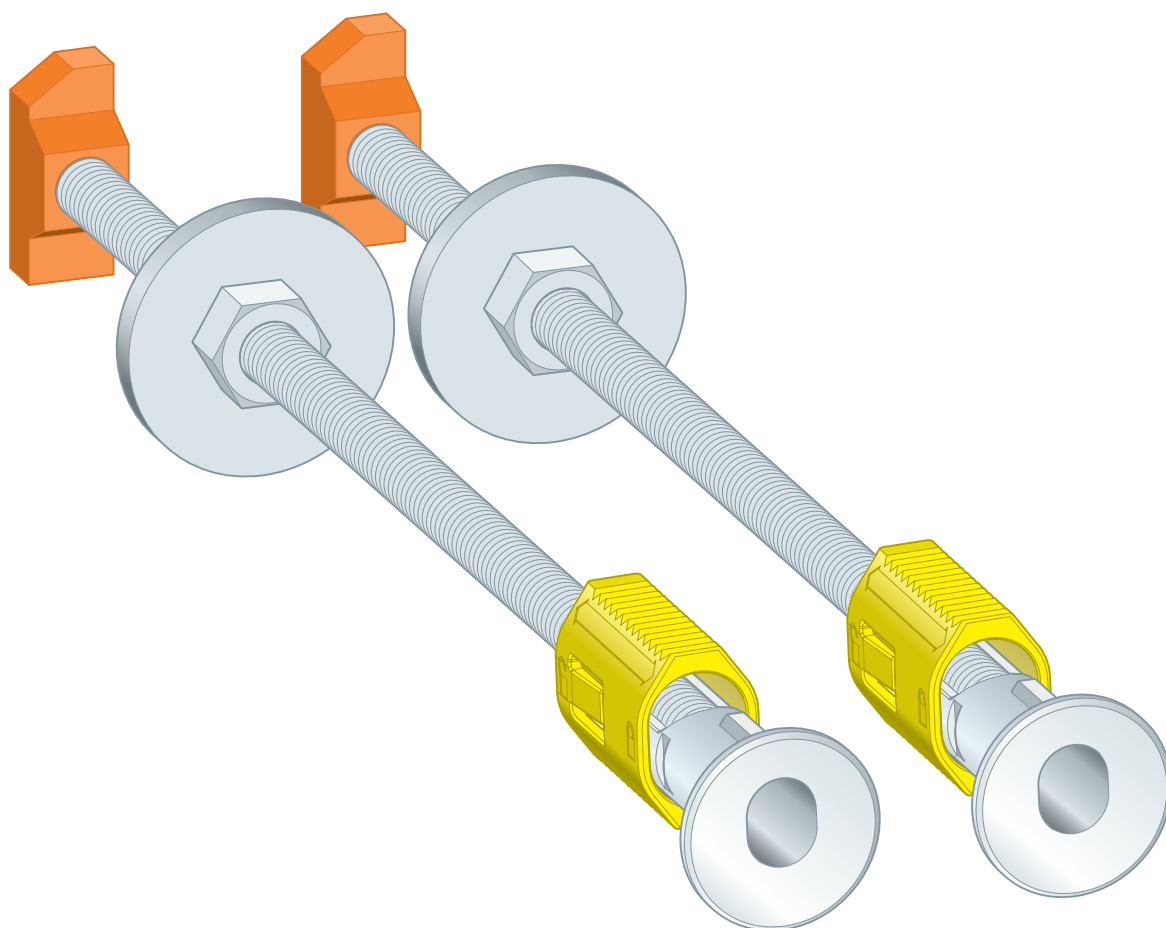

Upute za upotrebu

Prevista Dry Plus pričvrсни set

za pojedinačnu montažu elemenata Prevista Dry u Prevista Dry Plus

Model
8570.49

Godina proizvodnje (od)
01/2019.

viega

Kazalo

1	O ovim uputama za upotrebu	3
1.1	Ciljane skupine	3
1.2	Označavanje uputa	3
1.3	Napomena uz ovu jezičnu verziju	4
2	Informacije o proizvodu	5
2.1	Namjenska upotreba	5
2.1.1	Područja primjene	5
2.2	Opis proizvoda	5
2.2.1	Pregled	5
3	Rukovanje	6
3.1	Montaža	6
3.1.1	Montaža pričvrsnog seta	6
3.2	Odlaganje u otpad	9

2 Informacije o proizvodu

2.1 Namjenska upotreba

2.1.1 Područja primjene

Prevista Dry Plus pričvrсни set služi za montažu Prevista Dry Plus elemenata u Prevista Dry Plus predzidne konstrukcije.

2.2 Opis proizvoda