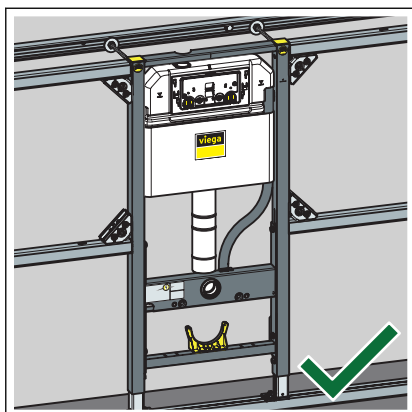

- Element je pričvršćen za Prevista Dry predzidnu konstrukciju.

3.2 Odlaganje u otpad

Proizvod i ambalažu razdvojite na odgovarajuće grupe materijala (npr. papir, metali, umjetni materijal ili neželjezni metali) i odložite u otpad prema nacionalnim zakonima i propisima.