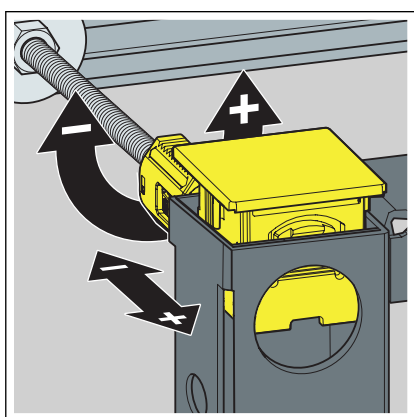

► Poravnajte šinu na zidu.

► Izbušite rupe.

► Pričvrstite šinu na zid.

- Okrenite maticu na navojnu šipku.
- Podlošku natakните na navojnu šipku.
- Okrenite klizni pričvrсни element na navojnu šipku.

- Montirajte navojne šipke u šine.

- Poravnajte navojne šipke za element.

- Natakните držače kroz element na navojne šipke.

- Poravnajte element pa zasunom pričvrstite držače na navojnim šipkama.

- Labavo umetnite zaštitne poklopce.

INFO! Nemojte utiskivati zaštitne poklopce do uglavljivanja.