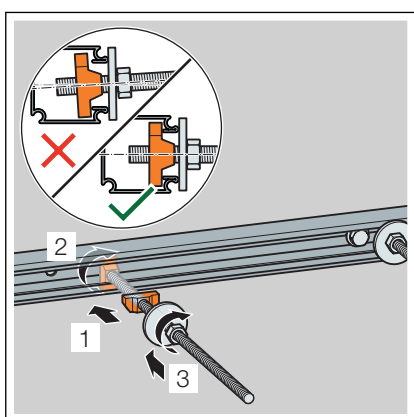

2.2.1 Pregled

Slika 1: Komponente

- 1 kape
- 2 navojne šipke
- 3 zasun
- 4 držač
- 5 podloške

3 Rukovanje

3.1 Montaža

3.1.1 Montaža pričvrstnog seta

Montaža je opisana na primjeru Prevista Dry Plus WC elementa (model 8521).

► Poravnajte šinu na zidu.

► Izbušite rupe.

► Pričvrstite šinu na zid.

- Okrenite maticu na navojnu šipku.
- Podlošku natakните na navojnu šipku.
- Okrenite klizni pričvrсни element na navojnu šipku.

- Montirajte navojne šipke u šine.

- Poravnajte navojne šipke za element.

- Natakните držače kroz element na navojne šipke.

- Poravnajte element pa zasunom pričvrstite držače na navojnim šipkama.

- Labavo umetnite zaštitne poklopce.

INFO! Nemojte utiskivati zaštitne poklopce do uglavljivanja.