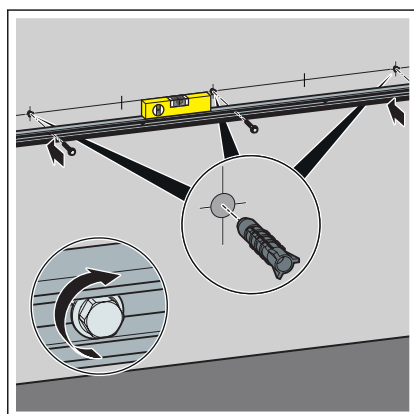

2 Informacije o proizvodu

2.1 Namjenska upotreba

2.1.1 Područja primjene

Prevista Dry Plus pričvrсни set služi za montažu Prevista Dry Plus elemenata u Prevista Dry Plus predzidne konstrukcije.

2.2 Opis proizvoda

2.2.1 Pregled

Slika 1: Komponente

- 1 kape
- 2 navojne šipke
- 3 zasun
- 4 držač
- 5 podloške

3 Rukovanje

3.1 Montaža

3.1.1 Montaža pričvrstnog seta

Montaža je opisana na primjeru Prevista Dry Plus WC elementa (model 8521).

► Poravnajte šinu na zidu.

► Izbušite rupe.

► Pričvrstite šinu na zid.

- Okrenite maticu na navojnu šipku.
- Podlošku natakните na navojnu šipku.
- Okrenite klizni pričvrсни element na navojnu šipku.

- Montirajte navojne šipke u šine.