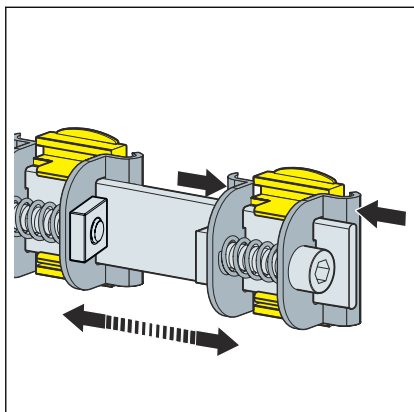

#### Montaža na otvorenoj strani

- Montirajte paralelne spojnice uz pomoć utičnog komada na otvorenoj strani montažne šine. Koristite se imbusnim ključem (otvor ključa 5).

#### Montaža na zatvorenoj strani

- Izvadite utične komade paralelne spojnice pa ih odložite u otpad.

- Montirajte paralelne spojnice uz pomoć imbusnog ključa (otvor ključa 5) na zatvorenoj strani.

### Namještanje paralelne spojnice

- Neznatno stisnite i pomaknite stezač, kako biste namjestiti razmak između stezača paralelne spojnice.

- Namjestite paralelnu spojnicu na potrebnu ugradbenu dubinu od 80 mm do 145 mm.