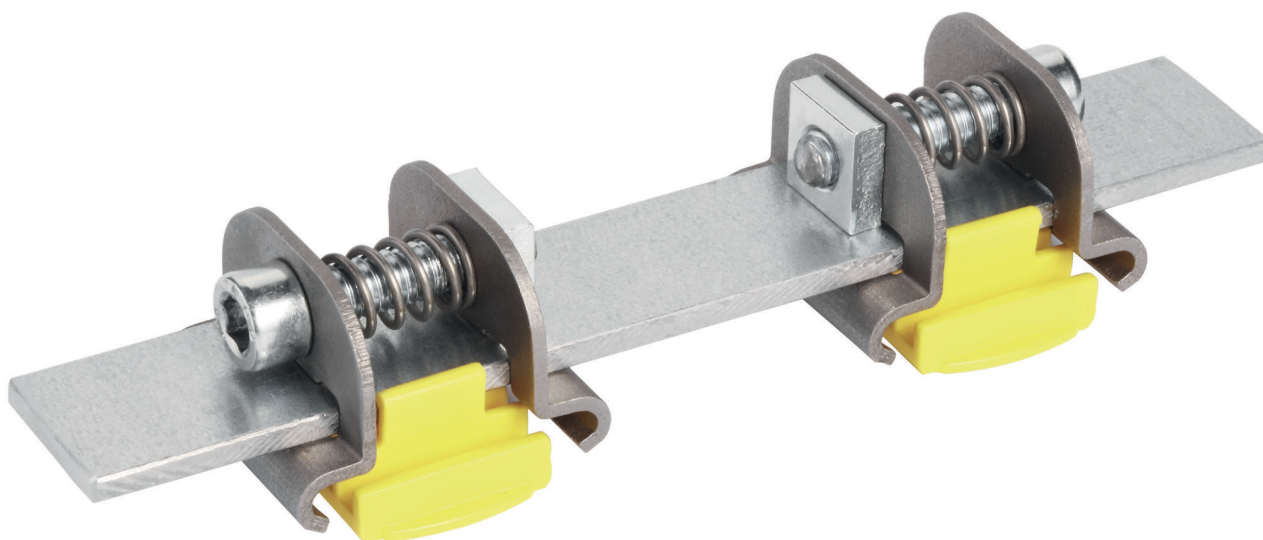

## Steptec paralelna spojnica

prikladna za Steptec montažnu šinu model 8401

Model  
8414

Godina proizvodnje (od)  
04/2016.

**viega**

#### 2.1.1 Područja primjene

Paralelna spojnica je predviđena za montažu na Steptec montažnu šinu, model 8401. Paralelnom spojnicom mogu se ostvariti predzidovi i razdjelni zidovi uz male ugradbena dubine ( $\leq 145$  mm).