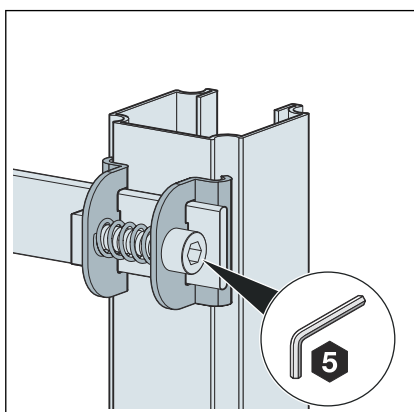

- Montirajte paralelne spojnice uz pomoć imbusnog ključa (otvor ključa 5) na zatvorenoj strani.