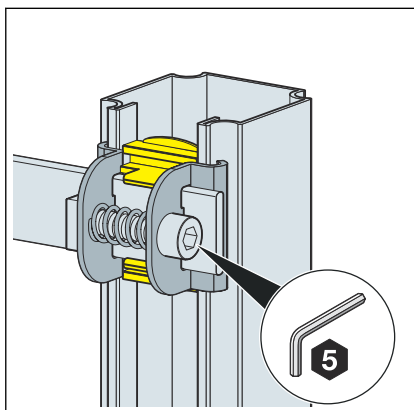

3.2 Montaža

3.2.1 Montaža paralelne spojnice

Montaža na otvorenoj strani

- Montirajte paralelne spojnice uz pomoć utičnog komada na otvorenoj strani montažne šine. Koristite se imbusnim ključem (otvor ključa 5).