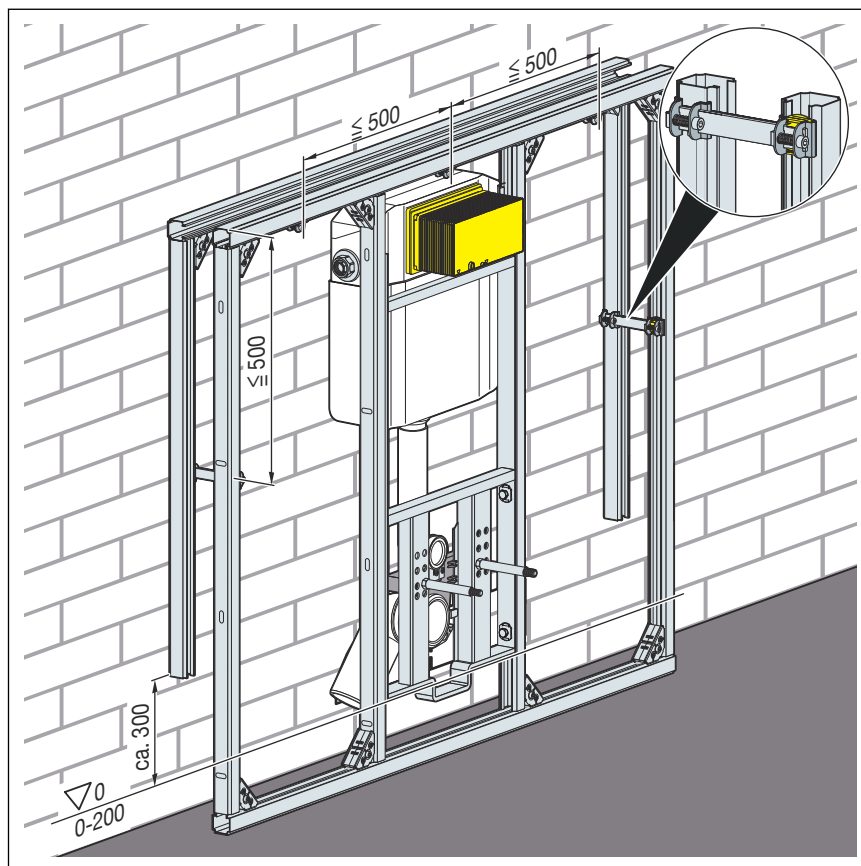

2.2.2 Varijante instalacije

Montaža Steptec-WC-modula maksimalne ugradbene dubine od 145 mm.

Pridržavajte se montažnih dimenzija. Razmak među Steptec paralelnim spojnicama maks. 500 mm. Jednostruko obložite razdjelni zid.