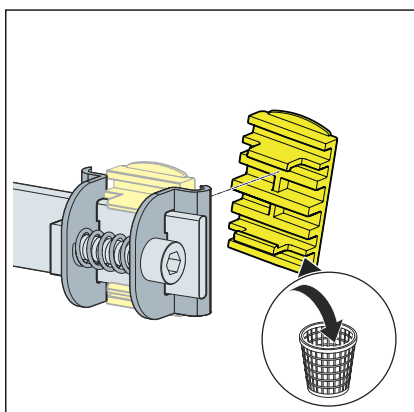

Montaža na zatvorenoj strani

- Izvadite utične komade paralelne spojnice pa ih odložite u otpad.