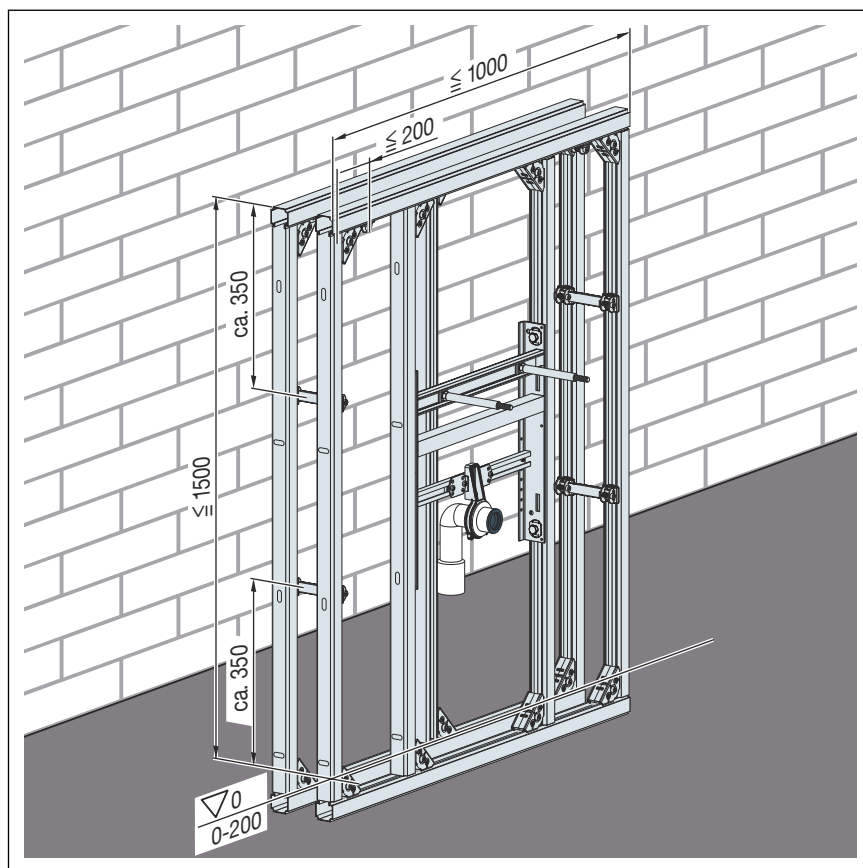

#### 2.2.1 Pregled

Slika 1: Pregled

- 1 – paralelna spojnica
- 2 – utični komadi

Samostojeći razdvajač prostora

Prikladan za pisoar, umivaonik i nosač armature.

Steptec razdjelni zid (maks. visina 4 m). Ugradbena dubina (maks. 145 mm). Razmak među paralelnim spojnicama maks. 1,2 m.

Jednostruko obložite Steptec noseće konstrukcije.