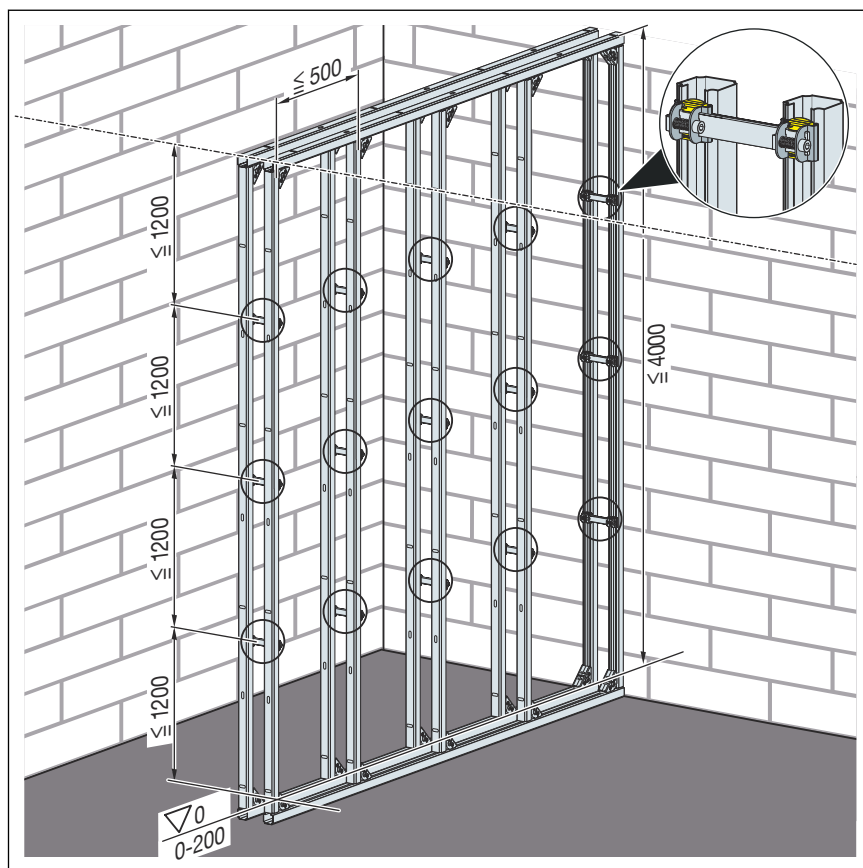

#### 2.2.1 Pregled

Slika 1: Pregled

- 1 – paralelna spojnica
- 2 – utični komadi

## 2.2.2 Varijante instalacije

Montaža Steptec-WC-modula maksimalne ugradbene dubine od 145 mm.

Pridržavajte se montažnih dimenzija. Razmak među Steptec paralelnim spojnicama maks. 500 mm. Jednostruko obložite razdjelni zid.

Samostojeći razdvajač prostora

Prikladan za pisoar, umivaonik i nosač armature.

Steptec razdjelni zid (maks. visina 4 m). Ugradbena dubina (maks. 145 mm). Razmak među paralelnim spojnicama maks. 1,2 m.

Jednostruko obložite Steptec noseće konstrukcije.