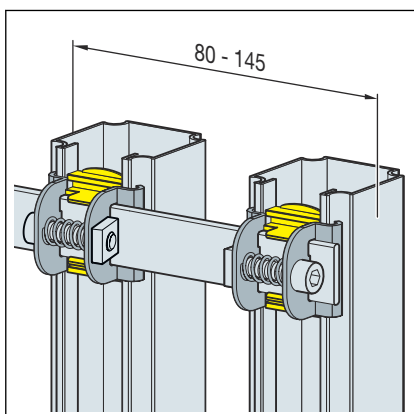

#### Montaža na otvorenoj strani

- Montirajte paralelne spojnice uz pomoć utičnog komada na otvorenoj strani montažne šine. Koristite se imbusnim ključem (otvor ključa 5).

#### Montaža na zatvorenoj strani

- Izvadite utične komade paralelne spojnice pa ih odložite u otpad.

- Montirajte paralelne spojnice uz pomoć imbusnog ključa (otvor ključa 5) na zatvorenoj strani.

### Namještanje paralelne spojnice

- Neznatno stisnite i pomaknite stezač, kako biste namjestiti razmak između stezača paralelne spojnice.

- Namjestite paralelnu spojnicu na potrebnu ugradbenu dubinu od 80 mm do 145 mm.