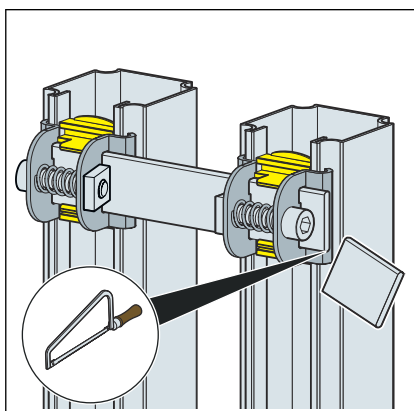

#### Montaža na otvorenoj strani

- Montirajte paralelne spojnice uz pomoć utičnog komada na otvorenoj strani montažne šine. Koristite se imbusnim ključem (otvor ključa 5).

#### Montaža na zatvorenoj strani

- Izvadite utične komade paralelne spojnice pa ih odložite u otpad.

- Montirajte paralelne spojnice uz pomoć imbusnog ključa (otvor ključa 5) na zatvorenoj strani.

### Namještanje paralelne spojnice

- Neznatno stisnite i pomaknite stezač, kako biste namjestiti razmak između stezača paralelne spojnice.

- Namjestite paralelnu spojnicu na potrebnu ugradbenu dubinu od 80 mm do 145 mm.