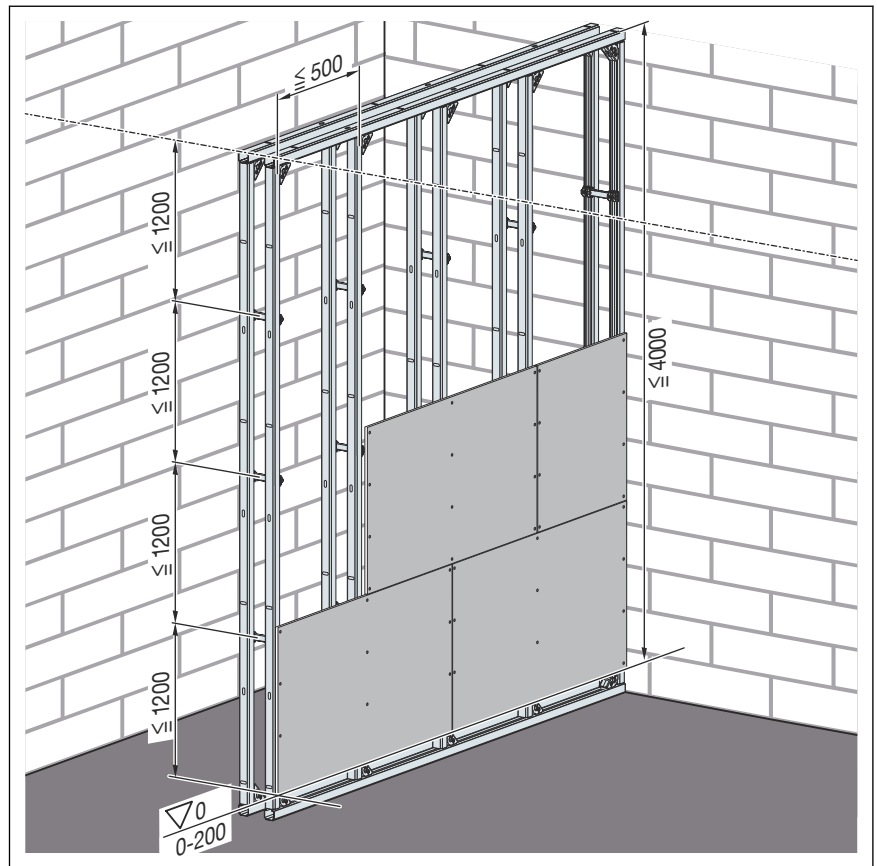

#### 2.2.1 Pregled

Slika 1: Pregled

- 1 – paralelna spojnica
- 2 – utični komadi

## 2.2.2 Varijante instalacije

Montaža Steptec-WC-modula maksimalne ugradbene dubine od 145 mm.

Pridržavajte se montažnih dimenzija. Razmak među Steptec paralelnim spojnicama maks. 500 mm. Jednostruko obložite razdjelni zid.

Samostojeći razdvajač prostora

Prikladan za pisoar, umivaonik i nosač armature.

Steptec razdjelni zid (maks. visina 4 m). Ugradbena dubina (maks. 145 mm). Razmak među paralelnim spojnicama maks. 1,2 m.

Jednostruko obložite Steptec noseće konstrukcije.