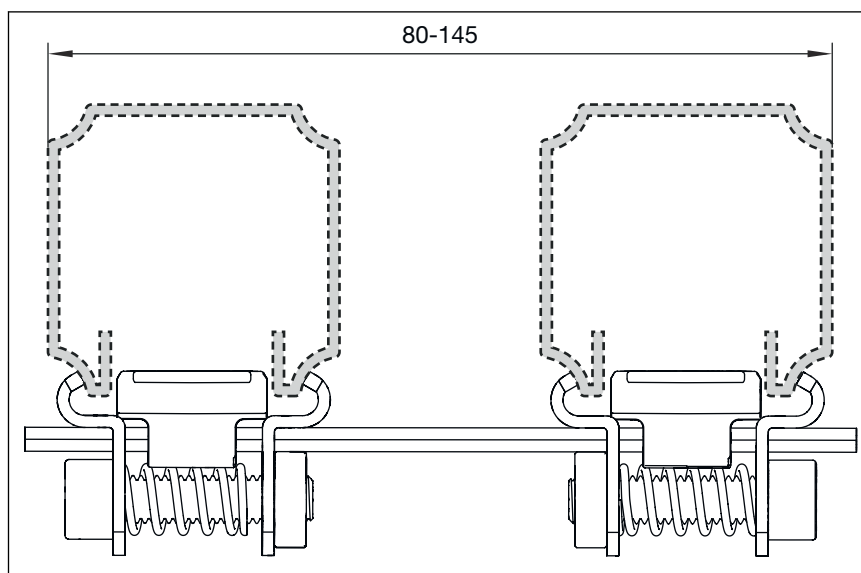

3 Rukovanje

3.1 Informacije o montaži

3.1.1 Potreban alat

Za montažu su potrebni sljedeći alati:

- imbus ključ: 5 mm
- pila za metal

3.1.2 Ugradbene dimenzije

Slika 2: Kotirani crtež