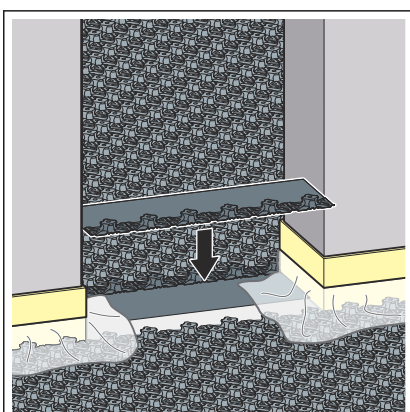

3.2 Opće upute za montažu

- Nakon polaganja i do ugradnje estriha zaštitite od onečišćenja i mehaničkog opterećenja.
- Temeljito zabrtvite zidne priključke, fuge, spojeve i oštećenja prije ugradnje estriha. Ako su sistemske ploče Fonterra Base koje se preklapaju pravilno postavljene, one ne propuštaju ni pri ugradnji tekućeg estriha.
- Položite sistemske ploče i elemente za vrata međusobno pravokutno i po mjeri.

Slike prikazuju kao primjer samo jednu od dviju geometrija čepova. Montaža je jednaka za obje geometrije čepova.

3.3 Montaža

Polaganje elementa za vrata u prolaz ispod vrata

- Prepolovite element za vrata po sredini rezačem.

- Položite sistemske ploče Fonterra Base do ruba praga vrata.

- Po potrebi odrežite i položite odgovarajući komad izolacije za izjednačenje visine.

- Izrežite elemente za vrata na odgovarajuću širinu prolaza ispod vrata.
- Postavite prvi odrezani dio na jednoj strani u ravnini prolaza ispod vrata.
- Pritisnite u području preklapanja.