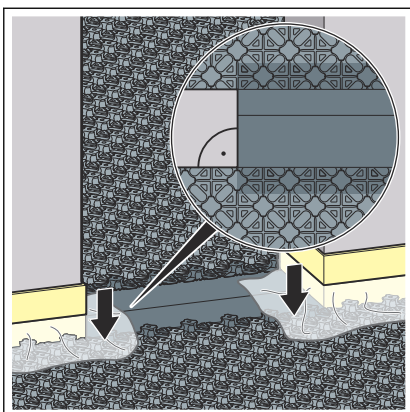

Slike prikazuju kao primjer samo jednu od dviju geometrija čepova. Montaža je jednaka za obje geometrije čepova.

3.3 Montaža

Polaganje elementa za vrata u prolaz ispod vrata

- Prepolovite element za vrata po sredini rezačem.

- Položite sistemske ploče Fonterra Base do ruba praga vrata.

- Po potrebi odrežite i položite odgovarajući komad izolacije za izjednačenje visine.

- Izrežite elemente za vrata na odgovarajuću širinu prolaza ispod vrata.
- Postavite prvi odrezani dio na jednoj strani u ravnini prolaza ispod vrata.
- Pritisnite u području preklapanja.

- Postavite drugi odrezani dio na drugoj strani u ravnini prolaza ispod vrata.
- Pritisnite u području preklapanja.

- Položite elemente za vrata i sistemske ploče međusobno pravokutno i po mjeri.
- Postavite foliju rubne izolacijske trake na elemente za vrata tako da nije zategnuta.