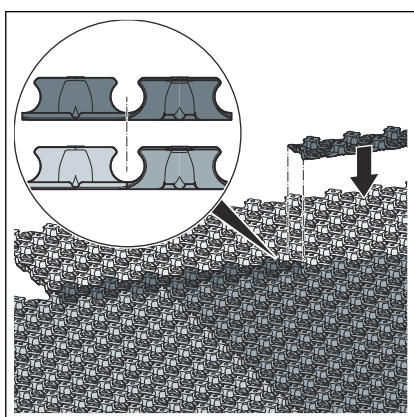

Slike prikazuju kao primjer samo jednu od dviju geometrija čepova. Montaža je jednaka za obje geometrije čepova.

3.3 Montaža

Polaganje elementa za vrata u prolaz ispod vrata

- Prepolovite element za vrata po sredini rezačem.

- Za tekuće estrihe rub elemenata za vrata koji se preklapaju zabrtvite ljepljivom trakom.
- Da biste izbjegli bubrenje folije rubnih izolacijskih traka pri ugradnji estriha, pričvrstite foliju rubnih izolacijskih traka s okruglim profilom u čepove tako da nije zategnuta.

- Možete izvesti i dilatacijsku fugu s pomoću profila fleksibilnih fuga (model 1275).

Uporaba u svrhu dvostruke trake

Element za vrata izrezan u svrhu dvostruke trake omogućuje spajanje sistemskim ploča bez trake za preklapanje (ostaci).

- Odrežite glatki rubni dio elementa za vrata s obje strane (dvostruka traka).

- Postavite sistemske ploče jednu uz drugu.

- Pritisnite dvostruku traku po sredini na spoj.
- Sistemske ploče spojene su međusobno dvostrukom trakom.