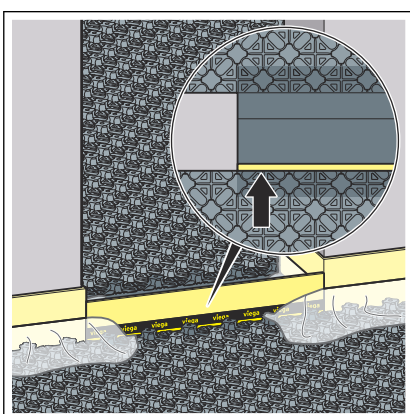

- Možete izvesti i dilatacijsku fugu s pomoću profila fleksibilnih fuga (model 1275).

Uporaba u svrhu dvostruke trake

Element za vrata izrezan u svrhu dvostruke trake omogućuje spajanje sistemskim ploča bez trake za preklapanje (ostaci).