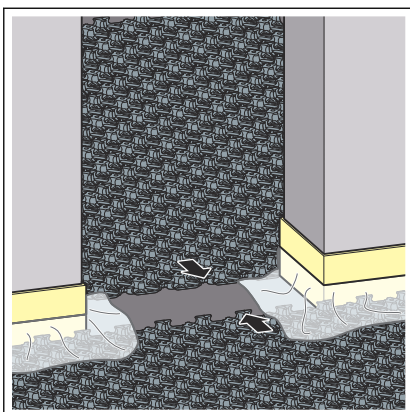

3.2 Opće upute za montažu

- Nakon polaganja i do ugradnje estriha zaštitite od onečišćenja i mehaničkog opterećenja.
- Temeljito zabrtvite zidne priključke, fuge, spojeve i oštećenja prije ugradnje estriha. Ako su sistemske ploče Fonterra Base koje se preklapaju pravilno postavljene, one ne propuštaju ni pri ugradnji tekućeg estriha.
- Položite sistemske ploče i elemente za vrata međusobno pravokutno i po mjeri.

Slike prikazuju kao primjer samo jednu od dviju geometrija čepova. Montaža je jednaka za obje geometrije čepova.

3.3 Montaža

Polaganje elementa za vrata u prolaz ispod vrata

- Prepolovite element za vrata po sredini rezačem.