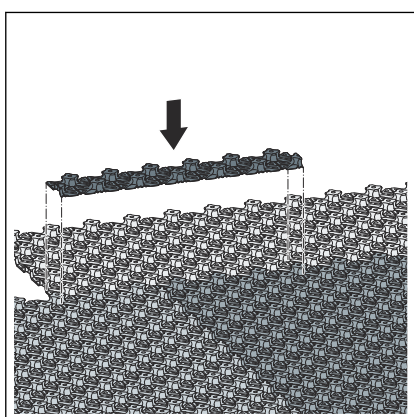

- Postavite sistemske ploče jednu uz drugu.