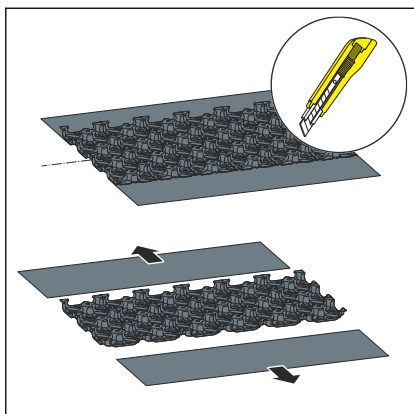

- Položite sistemske ploče Fonterra Base do ruba praga vrata.

- Po potrebi odrežite i položite odgovarajući komad izolacije za izjednačenje visine.

- Izrežite elemente za vrata na odgovarajuću širinu prolaza ispod vrata.
- Postavite prvi odrezani dio na jednoj strani u ravnini prolaza ispod vrata.
- Pritisnite u području preklapanja.

- Postavite drugi odrezani dio na drugoj strani u ravnini prolaza ispod vrata.
- Pritisnite u području preklapanja.

- Položite elemente za vrata i sistemske ploče međusobno pravokutno i po mjeri.
- Postavite foliju rubne izolacijske trake na elemente za vrata tako da nije zategnuta.

- Za tekuće estrihe rub elemenata za vrata koji se preklapaju zabrtvite ljepljivom trakom.
- Da biste izbjegli bubrenje folije rubnih izolacijskih traka pri ugradnji estriha, pričvrstite foliju rubnih izolacijskih traka s okruglim profilom u čepove tako da nije zategnuta.

- Možete izvesti i dilatacijsku fugu s pomoću profila fleksibilnih fuga (model 1275).

Uporaba u svrhu dvostruke trake

Element za vrata izrezan u svrhu dvostruke trake omogućuje spajanje sistemskim ploča bez trake za preklapanje (ostaci).