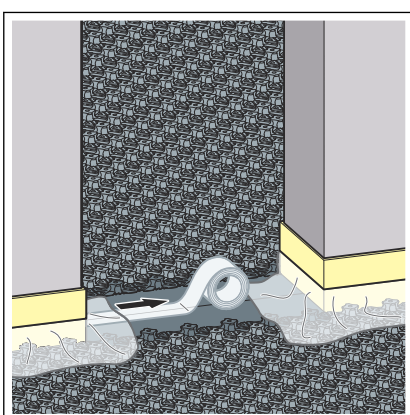

Slike prikazuju kao primjer samo jednu od dviju geometrija čepova. Montaža je jednaka za obje geometrije čepova.

3.3 Montaža

Polaganje elementa za vrata u prolaz ispod vrata

- Prepolovite element za vrata po sredini rezačem.

- Položite sistemske ploče Fonterra Base do ruba praga vrata.

- Po potrebi odrežite i položite odgovarajući komad izolacije za izjednačenje visine.

- Izrežite elemente za vrata na odgovarajuću širinu prolaza ispod vrata.
- Postavite prvi odrezani dio na jednoj strani u ravnini prolaza ispod vrata.
- Pritisnite u području preklapanja.

- Postavite drugi odrezani dio na drugoj strani u ravnini prolaza ispod vrata.
- Pritisnite u području preklapanja.

- Položite elemente za vrata i sistemske ploče međusobno pravokutno i po mjeri.
- Postavite foliju rubne izolacijske trake na elemente za vrata tako da nije zategnuta.