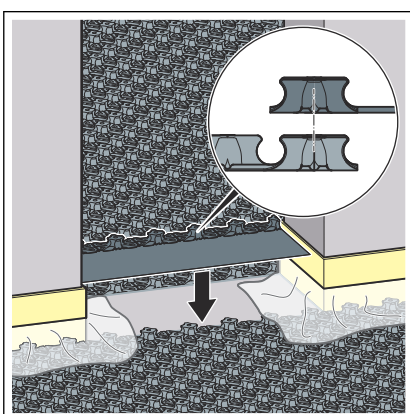

- Izrežite elemente za vrata na odgovarajuću širinu prolaza ispod vrata.
- Postavite prvi odrezani dio na jednoj strani u ravnini prolaza ispod vrata.
- Pritisnite u području preklapanja.