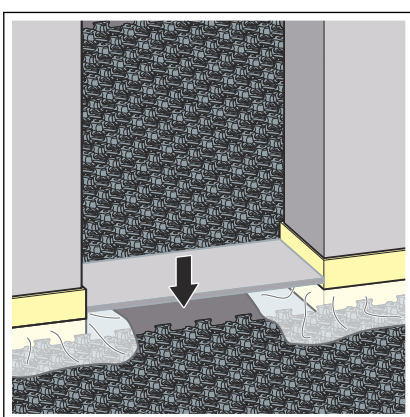

3.2 Opće upute za montažu

- Nakon polaganja i do ugradnje estriha zaštitite od onečišćenja i mehaničkog opterećenja.
- Temeljito zabrtvite zidne priključke, fuge, spojeve i oštećenja prije ugradnje estriha. Ako su sistemske ploče Fonterra Base koje se preklapaju pravilno postavljene, one ne propuštaju ni pri ugradnji tekućeg estriha.
- Položite sistemske ploče i elemente za vrata međusobno pravokutno i po mjeri.

Slike prikazuju kao primjer samo jednu od dviju geometrija čepova. Montaža je jednaka za obje geometrije čepova.

3.3 Montaža

Polaganje elementa za vrata u prolaz ispod vrata

- Prepolovite element za vrata po sredini rezačem.

- Položite sistemske ploče Fonterra Base do ruba praga vrata.

- Po potrebi odrežite i položite odgovarajući komad izolacije za izjednačenje visine.

- Izrežite elemente za vrata na odgovarajuću širinu prolaza ispod vrata.
- Postavite prvi odrezani dio na jednoj strani u ravnini prolaza ispod vrata.
- Pritisnite u području preklapanja.