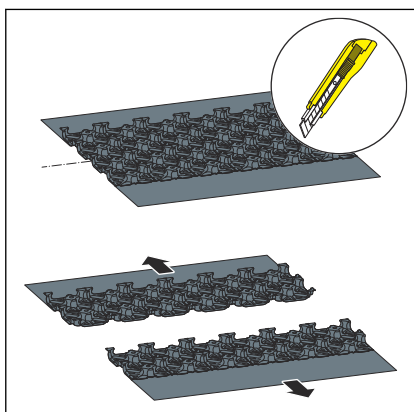

3.2 Opće upute za montažu

- Nakon polaganja i do ugradnje estriha zaštitite od onečišćenja i mehaničkog opterećenja.
- Temeljito zabrtvite zidne priključke, fuge, spojeve i oštećenja prije ugradnje estriha. Ako su sistemske ploče Fonterra Base koje se preklapaju pravilno postavljene, one ne propuštaju ni pri ugradnji tekućeg estriha.
- Položite sistemske ploče i elemente za vrata međusobno pravokutno i po mjeri.

Slike prikazuju kao primjer samo jednu od dviju geometrija čepova. Montaža je jednaka za obje geometrije čepova.

3.3 Montaža

Polaganje elementa za vrata u prolaz ispod vrata

- Prepolovite element za vrata po sredini rezačem.