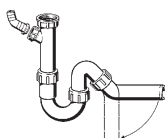

G	DN
1½	40

**101 800**

G	DN
1½	50

**101 206**

**viega**

4 015211 116668

**Siphon tubulaire, modèle 7985.30**

G	DN
2	50