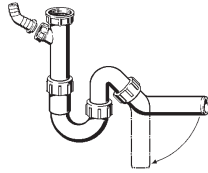

viega

4 015211 114596

**Siphon tubulaire,
modèle 7985.30**

G	DN
1 1/4	40

114 596

viega

4 015211 118242

**Siphon tubulaire,
modèle 7985.30**

G	DN
1 1/4	50

118 242

viega

4 015211 101800

**Siphon tubulaire,
modèle 7985.30**

G	DN
1 1/2	40

101 800

viega

4 015211 101206

**Siphon tubulaire,
modèle 7985.30**

G	DN
1 1/2	50

101 206

viega

4 015211 116668

**Siphon tubulaire,
modèle 7985.30**

G	DN
2	50