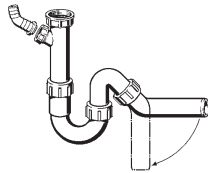

viega

4 015211 114596

**Siphon tubulaire,
modèle 7985.30**

G	DN
1 1/4	40

114 596

viega

4 015211 118242

**Siphon tubulaire,
modèle 7985.30**

G	DN
1 1/4	50

118 242

viega

4 015211 101800

**Siphon tubulaire,
modèle 7985.30**

G	DN
1 1/2	40

101 800

viega

4 015211 101206

**Siphon tubulaire,
modèle 7985.30**

G	DN
1 1/2	50

101 206

viega

4 015211 116668

**Siphon tubulaire,
modèle 7985.30**

G	DN
2	50