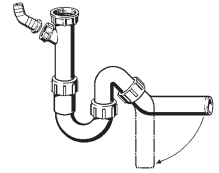

viega

4 015211 114596

**Siphon tubulaire,
modèle 7985.30**

G	DN
1 1/4	40

114 596

viega

4 015211 118242

**Siphon tubulaire,
modèle 7985.30**

G	DN
1 1/4	50

118 242

viega

4 015211 101800

**Siphon tubulaire,
modèle 7985.30**

G	DN
1 1/2	40

101 800

viega

4 015211 101206

**Siphon tubulaire,
modèle 7985.30**

G	DN
1 1/2	50

101 206

viega

4 015211 116668

**Siphon tubulaire,
modèle 7985.30**

G	DN
2	50