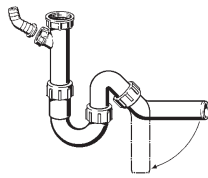

4 015211 101206

**Siphon tubulaire,
modèle 7985.30**

G	DN
1 1/2	50

101 206

viega

4 015211 116668

**Siphon tubulaire,
modèle 7985.30**

G	DN
2	50