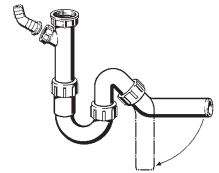

G	DN
1 1/4	50

118 242

viega

4 015211 101800

**Siphon tubulaire,
modèle 7985.30**

G	DN
1 1/2	40

101 800

viega

4 015211 101206

**Siphon tubulaire,
modèle 7985.30**

G	DN
1 1/2	50

101 206

viega

4 015211 116668

**Siphon tubulaire,
modèle 7985.30**

G	DN
2	50