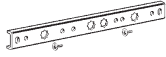

viega

Kannatin, malli 2021

80/100/150

321 956