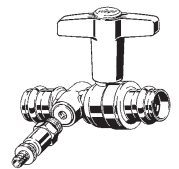

**viega**

4 015211 746681

**Easytop palloventtiili**

**SC-Contur, malli 2275.3**

**viega**

4 015211 746698

**Easytop palloventtiili**

**SC-Contur, malli 2275.3**

DN 15 (15)

**viega**

4 015211 746704

**Easytop palloventtiili**

**SC-Contur, malli 2275.3**

**746 681**

DN 15 (18)

**viega**

4 015211 746711

**Easytop palloventtiili**

**SC-Contur, malli 2275.3**

**746 698**

DN 20 (22)

**viega**

4 015211 746728

**Easytop palloventtiili**

**SC-Contur, malli 2275.3**

**746 704**

DN 25 (28)

**viega**

4 015211 746735

**Easytop palloventtiili**

**SC-Contur, malli 2275.3**

**746 711**