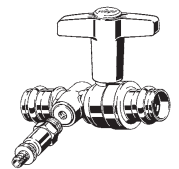

**SC-Contur, malli 2275.3**

**746 704**

DN 25 (28)

**viega**

4 015211 746735

**Easytop palloventtiili**

**SC-Contur, malli 2275.3**

**746 711**

DN 32 (35)

**viega**

4 015211 746742

**Easytop palloventtiili**

**SC-Contur, malli 2275.3**

**746 728**

DN 40 (42)

**746 735**