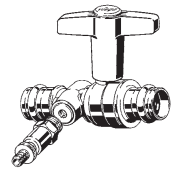

**viega**

4 015211 746681

**Easytop palloventtiili**

**SC-Contur, malli 2275.3**

**viega**

4 015211 746698

**Easytop palloventtiili**

**SC-Contur, malli 2275.3**

DN 15 (15)

**viega**

4 015211 746704

**Easytop palloventtiili**

**SC-Contur, malli 2275.3**

**746 681**

DN 15 (18)

**viega**

4 015211 746711

**Easytop palloventtiili**

**SC-Contur, malli 2275.3**

**746 698**

DN 20 (22)

**viega**

4 015211 746728

**Easytop palloventtiili**

**SC-Contur, malli 2275.3**

**746 704**

DN 25 (28)

**viega**

4 015211 746735

**Easytop palloventtiili**

**SC-Contur, malli 2275.3**

**746 711**