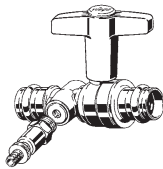

**viega**

4 015211 746681

**Easytop palloventtiili**

**SC-Contur, malli 2275.3**

**viega**

4 015211 746698

**Easytop palloventtiili**

**SC-Contur, malli 2275.3**

DN 15 (15)

**viega**

4 015211 746704

**Easytop palloventtiili**

**SC-Contur, malli 2275.3**

**746 681**

DN 15 (18)

**viega**

4 015211 746711

**Easytop palloventtiili**

**SC-Contur, malli 2275.3**

**746 698**

DN 20 (22)

**viega**

4 015211 746728

**Easytop palloventtiili**

**SC-Contur, malli 2275.3**

**746 704**

DN 25 (28)

**viega**

4 015211 746735

**Easytop palloventtiili**

**SC-Contur, malli 2275.3**

**746 711**