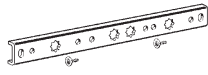

viega

Kannatin, malli 2021

80/100/150

321 956