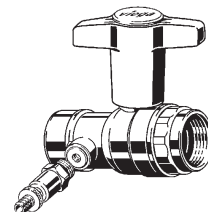

DN 25 (Rp 1)

**746 902**

DN 32 (Rp 1 1/4)

**746 919**

**viega**

4 015211 746926

**Easytop palloventtiili,  
malli 2275.5**

**viega**

4 015211 746933

**Easytop palloventtiili,  
malli 2275.5**

DN 40 (Rp 1 1/2)

**746 926**

DN 50 (Rp 2)

**746 933**