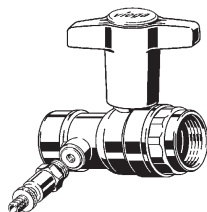

**viega**

4 015211 746889

**Easytop palloventtiili,  
malli 2275.5**

**viega**

4 015211 746896

**Easytop palloventtiili,  
malli 2275.5**

DN 15 (Rp 1/2)

**746 889**

DN 20 (Rp 3/4)

**746 896**

**viega**

4 015211 746902

**Easytop palloventtiili,  
malli 2275.5**

**viega**

4 015211 746919

**Easytop palloventtiili,  
malli 2275.5**

DN 25 (Rp 1)

**746 902**

DN 32 (Rp 1 1/4)

**746 919**

**viega**

4 015211 746926

**Easytop palloventtiili,  
malli 2275.5**

**viega**