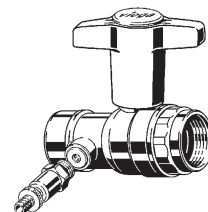

**viega**

4 015211 746889

**Easytop palloventtiili,  
malli 2275.5**

**viega**

4 015211 746896

**Easytop palloventtiili,  
malli 2275.5**

DN 15 (Rp 1/2)

**746 889**

DN 20 (Rp 3/4)

**746 896**

**viega**

4 015211 746902

**Easytop palloventtiili,  
malli 2275.5**

**viega**

4 015211 746919

**Easytop palloventtiili,  
malli 2275.5**

DN 25 (Rp 1)

**746 902**

DN 32 (Rp 1 1/4)

**746 919**

**viega**

4 015211 746926

**Easytop palloventtiili,  
malli 2275.5**

**viega**