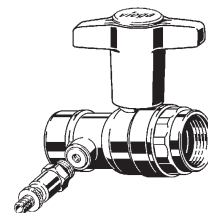

**viega**

4 015211 746889

**Easytop palloventtiili,  
malli 2275.5**

**viega**

4 015211 746896

**Easytop palloventtiili,  
malli 2275.5**

DN 15 (Rp 1/2)

**746 889**

DN 20 (Rp 3/4)

**746 896**

**viega**

4 015211 746902

**Easytop palloventtiili,  
malli 2275.5**

**viega**

4 015211 746919

**Easytop palloventtiili,  
malli 2275.5**

DN 25 (Rp 1)

**746 902**

DN 32 (Rp 1 1/4)

**746 919**

**viega**

4 015211 746926

**Easytop palloventtiili,  
malli 2275.5**

**viega**