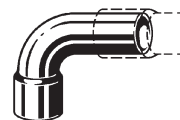

viEGA

4 015211 113773

Kulma 90°, malli 95092

viEGA

4 015211 108700

Kulma 90°, malli 95092

d
8

113 773

10

108 700

viEGA

4 015211 102920

Kulma 90°, malli 95092

viEGA

4 015211 467548

Kulma 90°, malli 95092

12

102 920

14

467 548

viEGA

4 015211 100414

Kulma 90°, malli 95092

viEGA

4 015211 467555

Kulma 90°, malli 95092

15

100 414

16

467 555

viEGA

4 015211 101169

Kulma 90°, malli 95092

viEGA

4 015211 100933

Kulma 90°, malli 95092

18

101 169

22

100 933

viEGA

4 015211 102067

Kulma 90°, malli 95092

viEGA

4 015211 107079

Kulma 90°, malli 95092

28

102 067

35

107 079