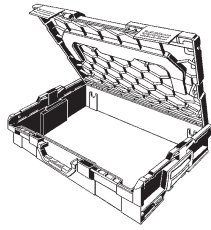

**viega**

**Järjestelmän tapaus,  
malli 2202**

445 x 358 x 152 mm

**792 169**