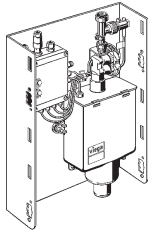

**viega**

**Spülventil universal, PWH/PWC  
mit Viega Hygiene-Spülfunktion,  
Modell 2243.10**

**735 180**

B	H	T
420	600	120