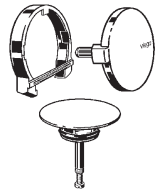

**viega**

**Multiplex Trio-Ausstattungsset,  
Visign MT5, Modell 6161.01**

**viega**

**Multiplex Trio-Ausstattungsset,  
Visign MT5, Modell 6161.01**

Ausführung

verchromt

**725 785**

Ausführung

**732 486**

Ausführung

edelmessing

**732 493**

**viega**

**Multiplex Trio-Ausstattungsset,  
Visign MT5, Modell 6161.01**

**viega**

**Multiplex Trio-Ausstattungsset,  
Visign MT5, Modell 6161.01**

Ausführung

edelstahlfarben/gebürstet

**732 509**

Ausführung

design-weiß

**725 815**