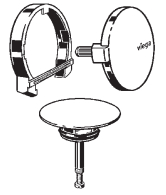

**viega**

**Multiplex Trio-Ausstattungsset,  
Visign MT5, Modell 6161.01**

**viega**

**Multiplex Trio-Ausstattungsset,  
Visign MT5, Modell 6161.01**

Ausführung

verchromt

**725 785**

Ausführung

Kunststoff schwarz matt

**806 125**

**viega**

**Multiplex Trio-Ausstattungsset,  
Visign MT5, Modell 6161.01**

**viega**

**Multiplex Trio-Ausstattungsset,  
Visign MT5, Modell 6161.01**

Ausführung

edelmatt/velourchrom

**732 486**

Ausführung

edelmessing

**732 493**

**viega**

**Multiplex Trio-Ausstattungsset,  
Visign MT5, Modell 6161.01**

**viega**

**Multiplex Trio-Ausstattungsset,  
Visign MT5, Modell 6161.01**

Ausführung

edelstahlfarben/gebürstet

**732 509**

Ausführung

design-weiß

**725 815**