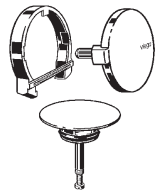

**viega**

**Multiplex Trio-Ausstattungsset,  
Visign MT5, Modell 6161.01**

**viega**

**Multiplex Trio-Ausstattungsset,  
Visign MT5, Modell 6161.01**

Ausführung

verchromt

**725 785**

Ausführung

Kunststoff schwarz matt

**806 125**

**viega**

**Multiplex Trio-Ausstattungsset,  
Visign MT5, Modell 6161.01**

**viega**

**Multiplex Trio-Ausstattungsset,  
Visign MT5, Modell 6161.01**

Ausführung

edelmatt/velourchrom

**732 486**

Ausführung

edelmessing

**732 493**

**viega**

**Multiplex Trio-Ausstattungsset,  
Visign MT5, Modell 6161.01**

**viega**

**Multiplex Trio-Ausstattungsset,  
Visign MT5, Modell 6161.01**

Ausführung

edelstahlfarben/gebürstet

**732 509**

Ausführung

design-weiß

**725 815**