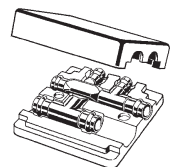

**viega**

4 015211 493325

**Sanpress-Kreuzungs-T-Stück  
mit SC-Contur, Modell 2249.3**

**viega**

4 015211 493332

**Sanpress-Kreuzungs-T-Stück  
mit SC-Contur, Modell 2249.3**

15 x 15 x 15

**viega**

4 015211 493356

**Sanpress-Kreuzungs-T-Stück  
mit SC-Contur, Modell 2249.3**

**493 325**

18 x 15 x 18

**viega**

4 015211 493349

**Sanpress-Kreuzungs-T-Stück  
mit SC-Contur, Modell 2249.3**

**493 332**

22 x 15 x 22

**493 356**

22 x 18 x 22

**493 349**