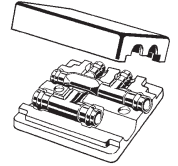

**viega**

4 015211 493325

**Sanpress-Kreuzungs-T-Stück  
mit SC-Contur, Modell 2249.3**

**viega**

4 015211 493332

**Sanpress-Kreuzungs-T-Stück  
mit SC-Contur, Modell 2249.3**

15 x 15 x 15

**viega**

4 015211 493356

**Sanpress-Kreuzungs-T-Stück  
mit SC-Contur, Modell 2249.3**

**493 325**

18 x 15 x 18

**viega**

4 015211 493349

**Sanpress-Kreuzungs-T-Stück  
mit SC-Contur, Modell 2249.3**

**493 332**

22 x 15 x 22

**493 356**

22 x 18 x 22

**493 349**