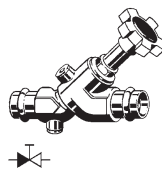

viega

4 015211 457198

Easytop-KRV-Schrägsitzventil

(Kombiniertes Freistromventil mit Rückflussverhinderer)

mit SC-Contur, Modell 2238

DN 15 (15)

457 198

viega

4 015211 457211

Easytop-KRV-Schrägsitzventil

(Kombiniertes Freistromventil mit Rückflussverhinderer)

mit SC-Contur, Modell 2238

DN 20 (22)

457 211

viega

4 015211 457235

Easytop-KRV-Schrägsitzventil

(Kombiniertes Freistromventil mit Rückflussverhinderer)

mit SC-Contur, Modell 2238

DN 32 (35)

457 235

viega

4 015211 457242

Easytop-KRV-Schrägsitzventil

(Kombiniertes Freistromventil mit Rückflussverhinderer)

mit SC-Contur, Modell 2238

DN 40 (42)

457 242

viega

4 015211 457259

Easytop-KRV-Schrägsitzventil

(Kombiniertes Freistromventil mit Rückflussverhinderer)