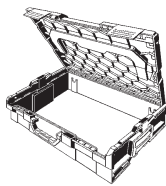

viega

4 015211 792169

Systemkoffer, Modell 2202

445 x 358 x 152 mm

792 169