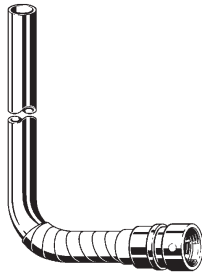

viega

**Geopress G-
Übergangsbogen 90°
mit SC-Contur,
Modell 9613.5G**

32 x 22

772 284