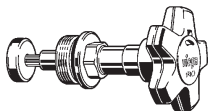

viEGA

4 015211 757328

Easytop-KRV-Schrägsitz-ventiloberteil, Modell 2238.22

viEGA

4 015211 757335

Easytop-KRV-Schrägsitz-ventiloberteil, Modell 2238.22

DN 15

757 328

viEGA

4 015211 757342

Easytop-KRV-Schrägsitz-ventiloberteil, Modell 2238.22

DN 20

757 335

viEGA

4 015211 757359

Easytop-KRV-Schrägsitz-ventiloberteil, Modell 2238.22

DN 25

757 342

viEGA

4 015211 757366

Easytop-KRV-Schrägsitz-ventiloberteil, Modell 2238.22

DN 32

757 359

viEGA

4 015211 757373

Easytop-KRV-Schrägsitz-ventiloberteil, Modell 2238.22

DN 40

757 366

DN 50

757 373