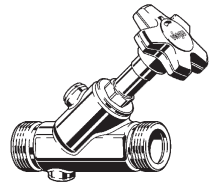

viEGA

4 015211 756932

Easytop-Schrägsitzventil
(Freistromventil),
Modell 2237.3

viEGA

4 015211 756949

Easytop-Schrägsitzventil
(Freistromventil),
Modell 2237.3

DN 15 (3/4)

756 932

DN 20 (1)

756 949

viEGA

4 015211 756956

Easytop-Schrägsitzventil
(Freistromventil),
Modell 2237.3

viEGA

4 015211 756963

Easytop-Schrägsitzventil
(Freistromventil),
Modell 2237.3

DN 25 (1 1/4)

756 956

DN 32 (1 1/2)

756 963

viEGA

4 015211 756970

Easytop-Schrägsitzventil
(Freistromventil),
Modell 2237.3

viEGA

4 015211 756987

Easytop-Schrägsitzventil
(Freistromventil),
Modell 2237.3

DN 40 (G 1 3/4)

756 970

DN 50 (2 3/8)

756 987