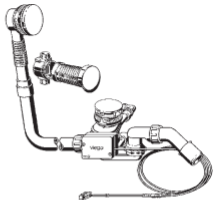

# Multiplex Trio F-Ab-/Überlauf, Modell 6148.1

DN	BM	B52
40/50	✓	✓

**675 493**