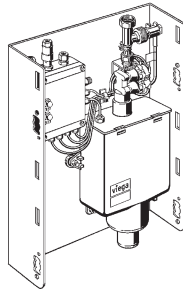

viaga

**Spülventil universal, PWH/
PWC**
**mit Viaga Hygiene-Spülfunk-
tion, Modell 2243.10**

B	H	T
420	600	120

735 180