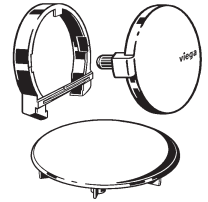

viEGA

4 015211 732530

Rotaplex Trio-Ausstattungsset, Visign RT5, Modell 6141.01

| |
|----------------------|
| Ausführung |
| Kunststoff verchromt |

732 530

viEGA

4 015211 799991

Rotaplex Trio-Ausstattungsset, Visign RT5, Modell 6141.01

| |
|-------------------------|
| Ausführung |
| Kunststoff schwarz matt |

799 991

viEGA

4 015211 732547

Rotaplex Trio-Ausstattungsset, Visign RT5, Modell 6141.01

| |
|----------------------------|
| Ausführung |
| Kunststoff edelstahlfarben |

732 547

viEGA

4 015211 732523

Rotaplex Trio-Ausstattungsset, Visign RT5, Modell 6141.01

| |
|------------------------|
| Ausführung |
| Kunststoff design-weiß |

732 523