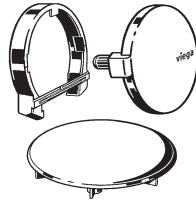

viEGA

4 015211 732530

Rotaplex Trio-Ausstattungsset, Visign RT5, Modell 6141.01

| |
|----------------------|
| Ausführung |
| Kunststoff verchromt |

732 530

viEGA

4 015211 799991

Rotaplex Trio-Ausstattungsset, Visign RT5, Modell 6141.01

| |
|-------------------------|
| Ausführung |
| Kunststoff schwarz matt |

799 991

viEGA

4 015211 732547

Rotaplex Trio-Ausstattungsset, Visign RT5, Modell 6141.01

| |
|----------------------------|
| Ausführung |
| Kunststoff edelstahlfarben |

732 547

viEGA

4 015211 732523

Rotaplex Trio-Ausstattungsset, Visign RT5, Modell 6141.01

| |
|------------------------|
| Ausführung |
| Kunststoff design-weiß |

732 523