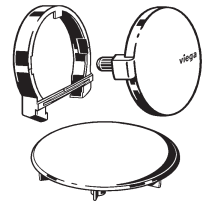

viEGA

4 015211 732530

Rotaplex Trio-Ausstattungsset, Visign RT5, Modell 6141.01

| |
|----------------------|
| Ausführung |
| Kunststoff verchromt |

732 530

viEGA

4 015211 799991

Rotaplex Trio-Ausstattungsset, Visign RT5, Modell 6141.01

| |
|-------------------------|
| Ausführung |
| Kunststoff schwarz matt |

799 991

viEGA

4 015211 732547

Rotaplex Trio-Ausstattungsset, Visign RT5, Modell 6141.01

| |
|----------------------------|
| Ausführung |
| Kunststoff edelstahlfarben |

732 547

viEGA

4 015211 732523

Rotaplex Trio-Ausstattungsset, Visign RT5, Modell 6141.01

| |
|------------------------|
| Ausführung |
| Kunststoff design-weiß |

732 523