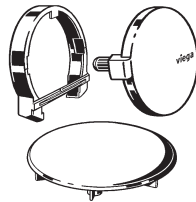

viEGA

4 015211 732530

Rotaplex Trio-Ausstattungsset, Visign RT5, Modell 6141.01

| |
|----------------------|
| Ausführung |
| Kunststoff verchromt |

732 530

viEGA

4 015211 799991

Rotaplex Trio-Ausstattungsset, Visign RT5, Modell 6141.01

| |
|-------------------------|
| Ausführung |
| Kunststoff schwarz matt |

799 991

viEGA

4 015211 732547

Rotaplex Trio-Ausstattungsset, Visign RT5, Modell 6141.01

| |
|----------------------------|
| Ausführung |
| Kunststoff edelstahlfarben |

732 547

viEGA

4 015211 732523

Rotaplex Trio-Ausstattungsset, Visign RT5, Modell 6141.01

| |
|------------------------|
| Ausführung |
| Kunststoff design-weiß |

732 523