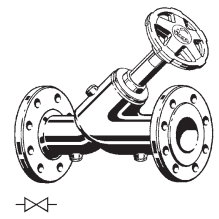

**vi**ega

**Easytop XL-Schrägsitzventil  
(Freistromventil),  
Modell 2237XL**

DN 80

**624 347**

**vi**ega

**Easytop XL-Schrägsitzventil  
(Freistromventil),  
Modell 2237XL**

DN 100

**624 354**