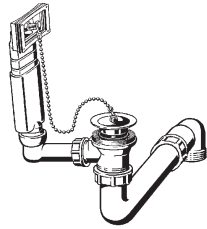

viega

**Raumschaffer-Ab-/Überlauf,
Modell 7860.71**

1½ x 70 x 1½

113 971